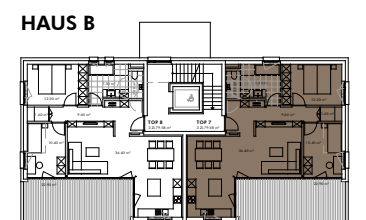

Wohnanlage " JOHANN WIEDERIN WEG " Schruns

HAUS B_3-Zimmerwohnung / TOP 7 / 1 Obergeschoss
 Wohnfläche: 79.58 m²
 Terrassenfläche: 22.90 m²

TOP 7
 3 Zl. 79.58 m²

1 OBERGESCHOSS

LEGENDE:
 EV Elektroveiler BH Brüstungshöhe
 HV Heizungsverteiler Ⓞ Wendekreis Rollstuhl / dm 1.50 m

24.11.2017 Die angegebenen Maße sind ca.-Maße, die Grundrisse sind nicht zur Maßentnahme geeignet. Dargestellte Möbel und Einrichtungsgegenstände sind beispielhaft. Strichliert dargestellte Einrichtungsgegenstände im Sanitärbereich sind nicht in der Grundausrüstung enthalten.