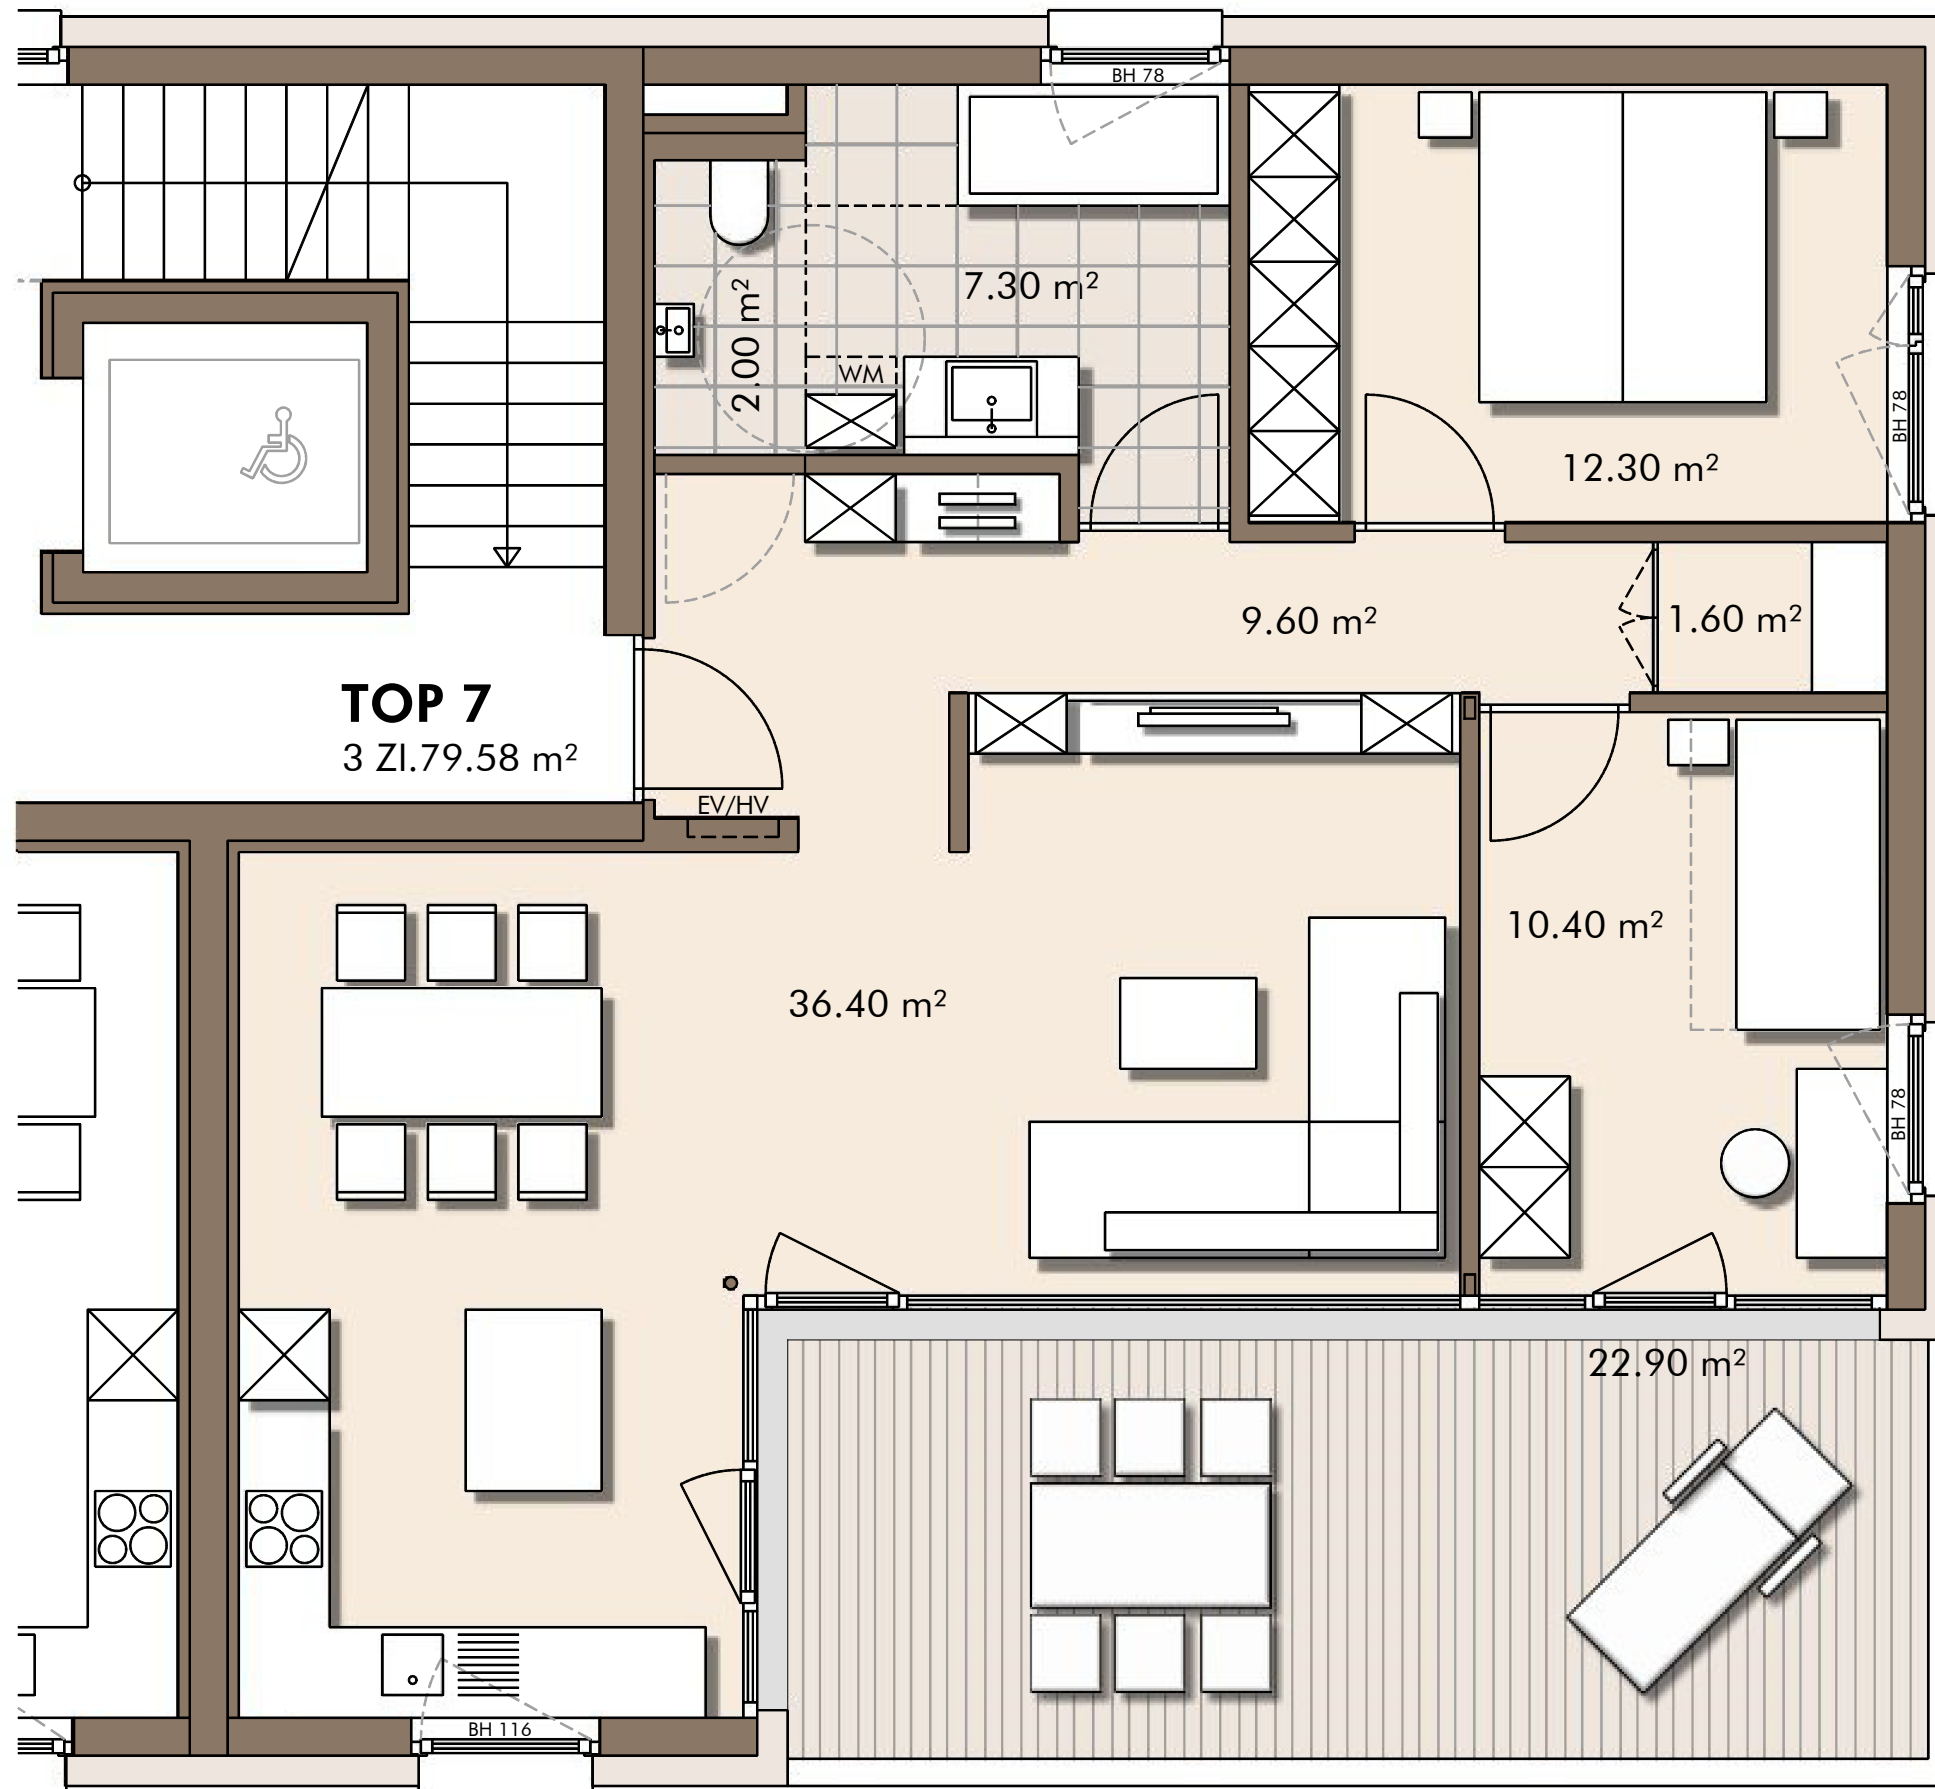

Wohnanlage " JOHANN WIEDERIN WEG " Schruns

HAUS B_3-Zimmerwohnung / TOP 7 / 1 Obergeschoss
 Wohnfläche: 79.58 m²
 Terrassenfläche: 22.90 m²

TOP 7
 3 Zl. 79.58 m²

1 OBERGESCHOSS

LEGENDE:
 EV Elektroveiler BH Brüstungshöhe
 HV Heizungsverteiler Ⓞ Wendekreis Rollstuhl / dm 1.50 m

24.11.2017 Die angegebenen Maße sind ca.-Maße, die Grundrisse sind nicht zur Maßentnahme geeignet. Dargestellte Möbel und Einrichtungsgegenstände sind beispielhaft. Strichliert dargestellte Einrichtungsgegenstände im Sanitärbereich sind nicht in der Grundausrüstung enthalten.

M 1: 50 0 0.50 1.00 2.00 3.00