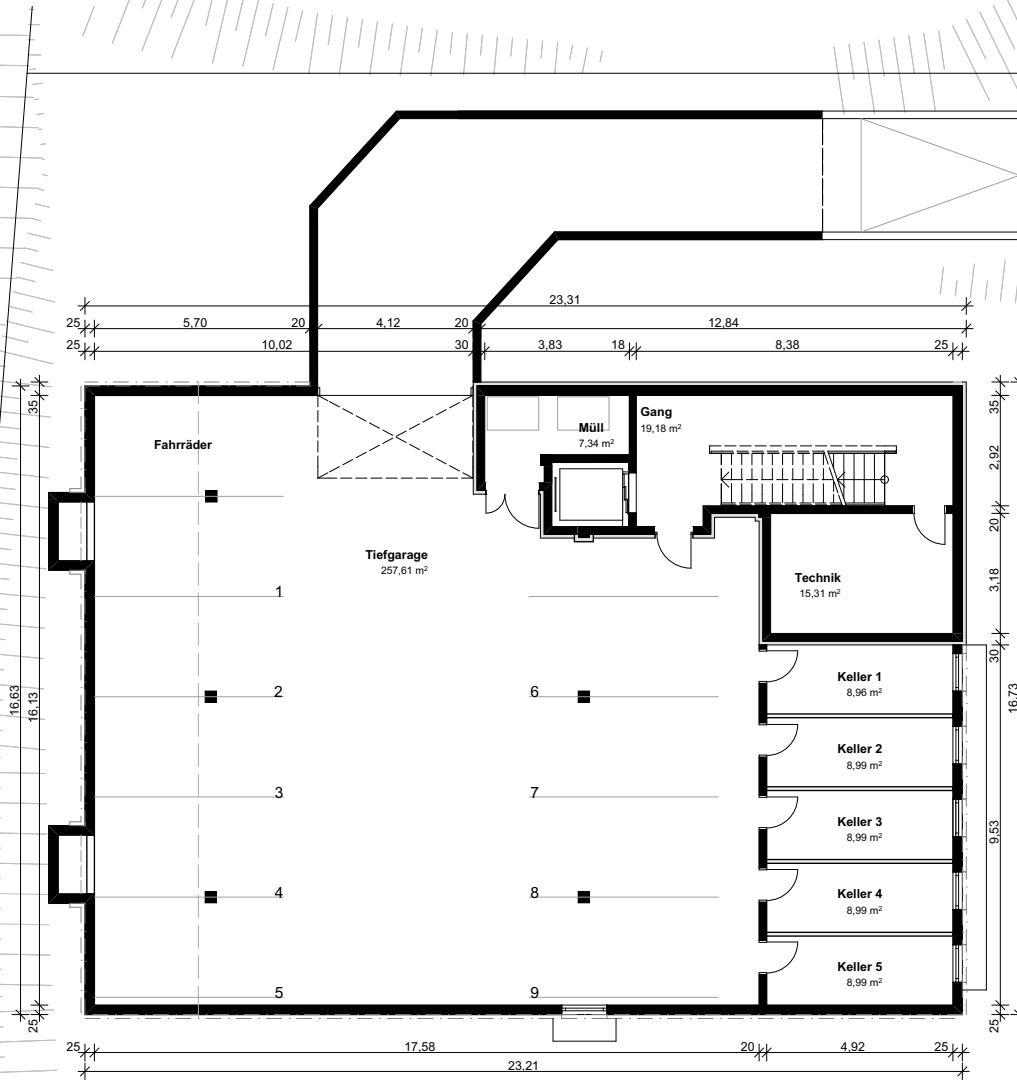

WOHNEN IM GRÜNEN

GÖFIS RUNGGELS

GRUNDRISS TIEFGARAGE
1:200