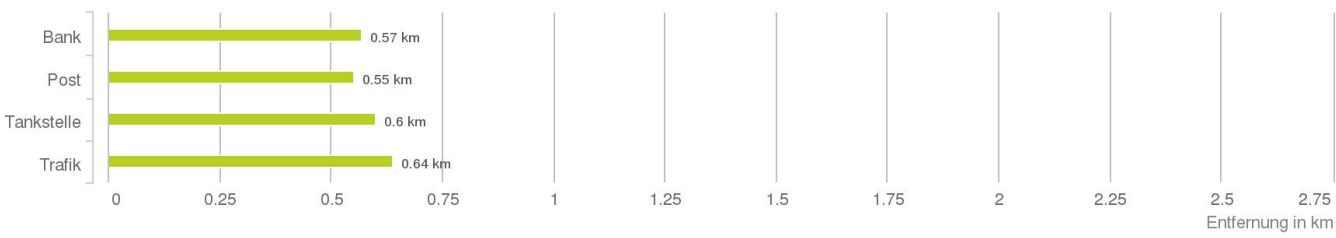

Lageanalyse

Rheinstraße 67, 6900 Bregenz

IMMO IMMOSERVICE
AUSTRIA

Distanzen zu den Nahversorgungseinrichtungen

Distanzen zu den Nahversorgungseinrichtungen

Distanzen zu den Ausgehenrichtungen

Distanzen zu den Bildungseinrichtungen