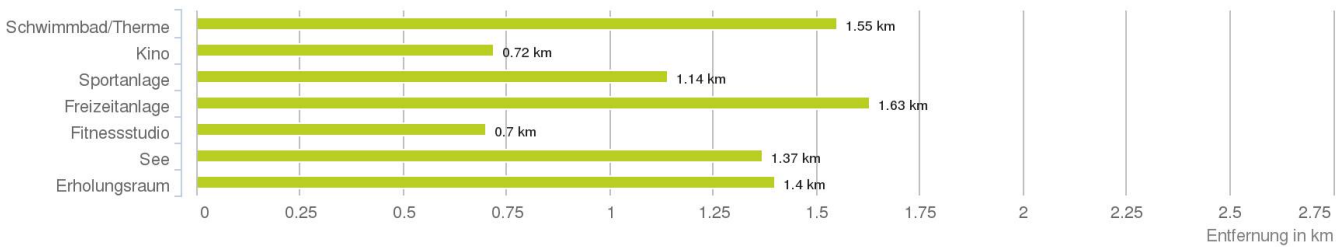

Distanzen zu den Freizeiteinrichtungen