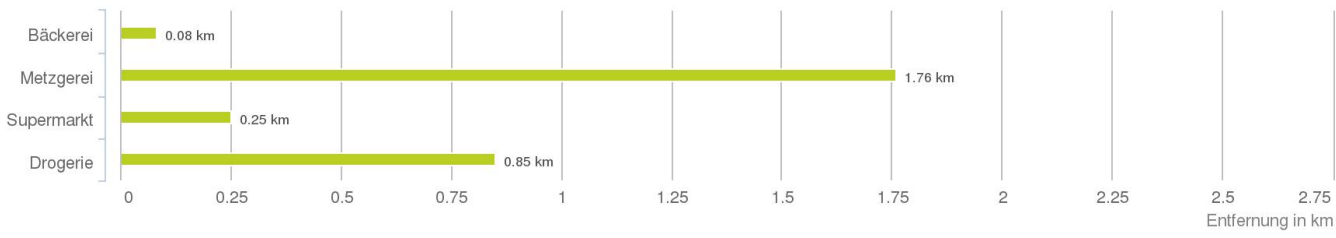

Lageanalyse

Rheinstraße 67, 6900 Bregenz

IMMO IMMOSERVICE
AUSTRIA

Distanzen zu den Nahversorgungseinrichtungen

Distanzen zu den Nahversorgungseinrichtungen

Distanzen zu den Ausgehenrichtungen

Distanzen zu den Bildungseinrichtungen