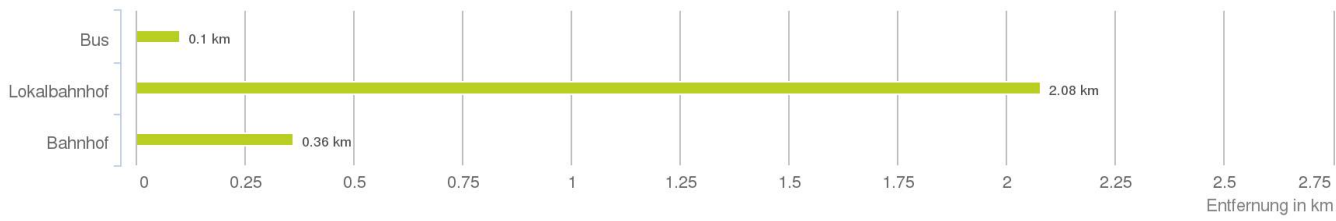

Lageanalyse

Rheinstraße 67, 6900 Bregenz

IMMO IMMOSERVICE
AUSTRIA

Distanzen zu den Nahversorgungseinrichtungen

Distanzen zu den Nahversorgungseinrichtungen

Distanzen zu den Ausgehenrichtungen

Distanzen zu den Bildungseinrichtungen

Distanzen zu den Kultureinrichtungen

Distanzen zu den Freizeiteinrichtungen

Distanzen zu Ärzten

Distanzen zu Gesundheitseinrichtungen

Distanzen zu Einrichtungen des öffentlichen Verkehrs

Änderungen vorbehalten