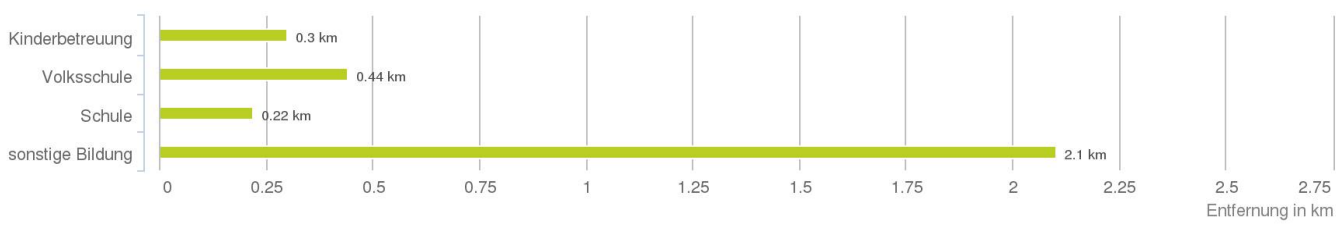

Lageanalyse

Rheinstraße 67, 6900 Bregenz

IMMO IMMOSERVICE
AUSTRIA

Distanzen zu den Nahversorgungseinrichtungen

Distanzen zu den Nahversorgungseinrichtungen

Distanzen zu den Ausgehenrichtungen

Distanzen zu den Bildungseinrichtungen