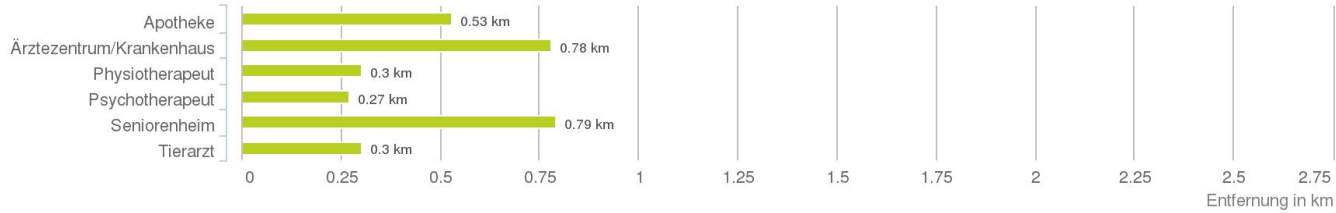

Distanzen zu Gesundheitseinrichtungen