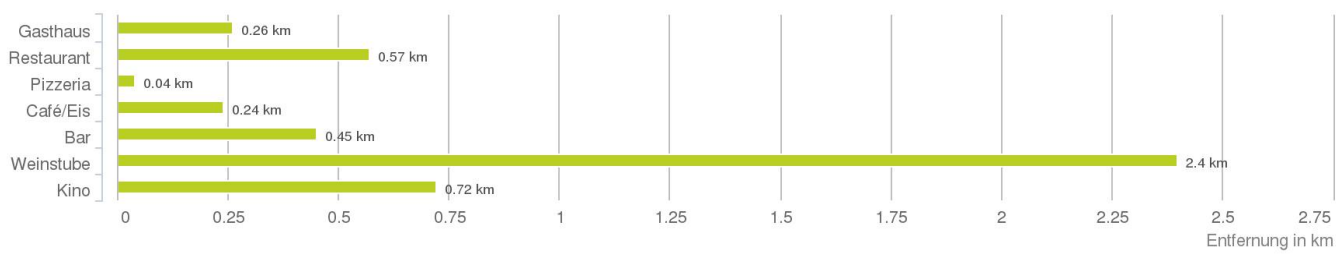

Lageanalyse

Rheinstraße 67, 6900 Bregenz

IMMO IMMOSERVICE
AUSTRIA

Distanzen zu den Nahversorgungseinrichtungen

Distanzen zu den Nahversorgungseinrichtungen

Distanzen zu den Ausgehenrichtungen

Distanzen zu den Bildungseinrichtungen

Distanzen zu den Kultureinrichtungen

Distanzen zu den Freizeiteinrichtungen

Distanzen zu Ärzten

Distanzen zu Gesundheitseinrichtungen

Distanzen zu Einrichtungen des öffentlichen Verkehrs

Änderungen vorbehalten