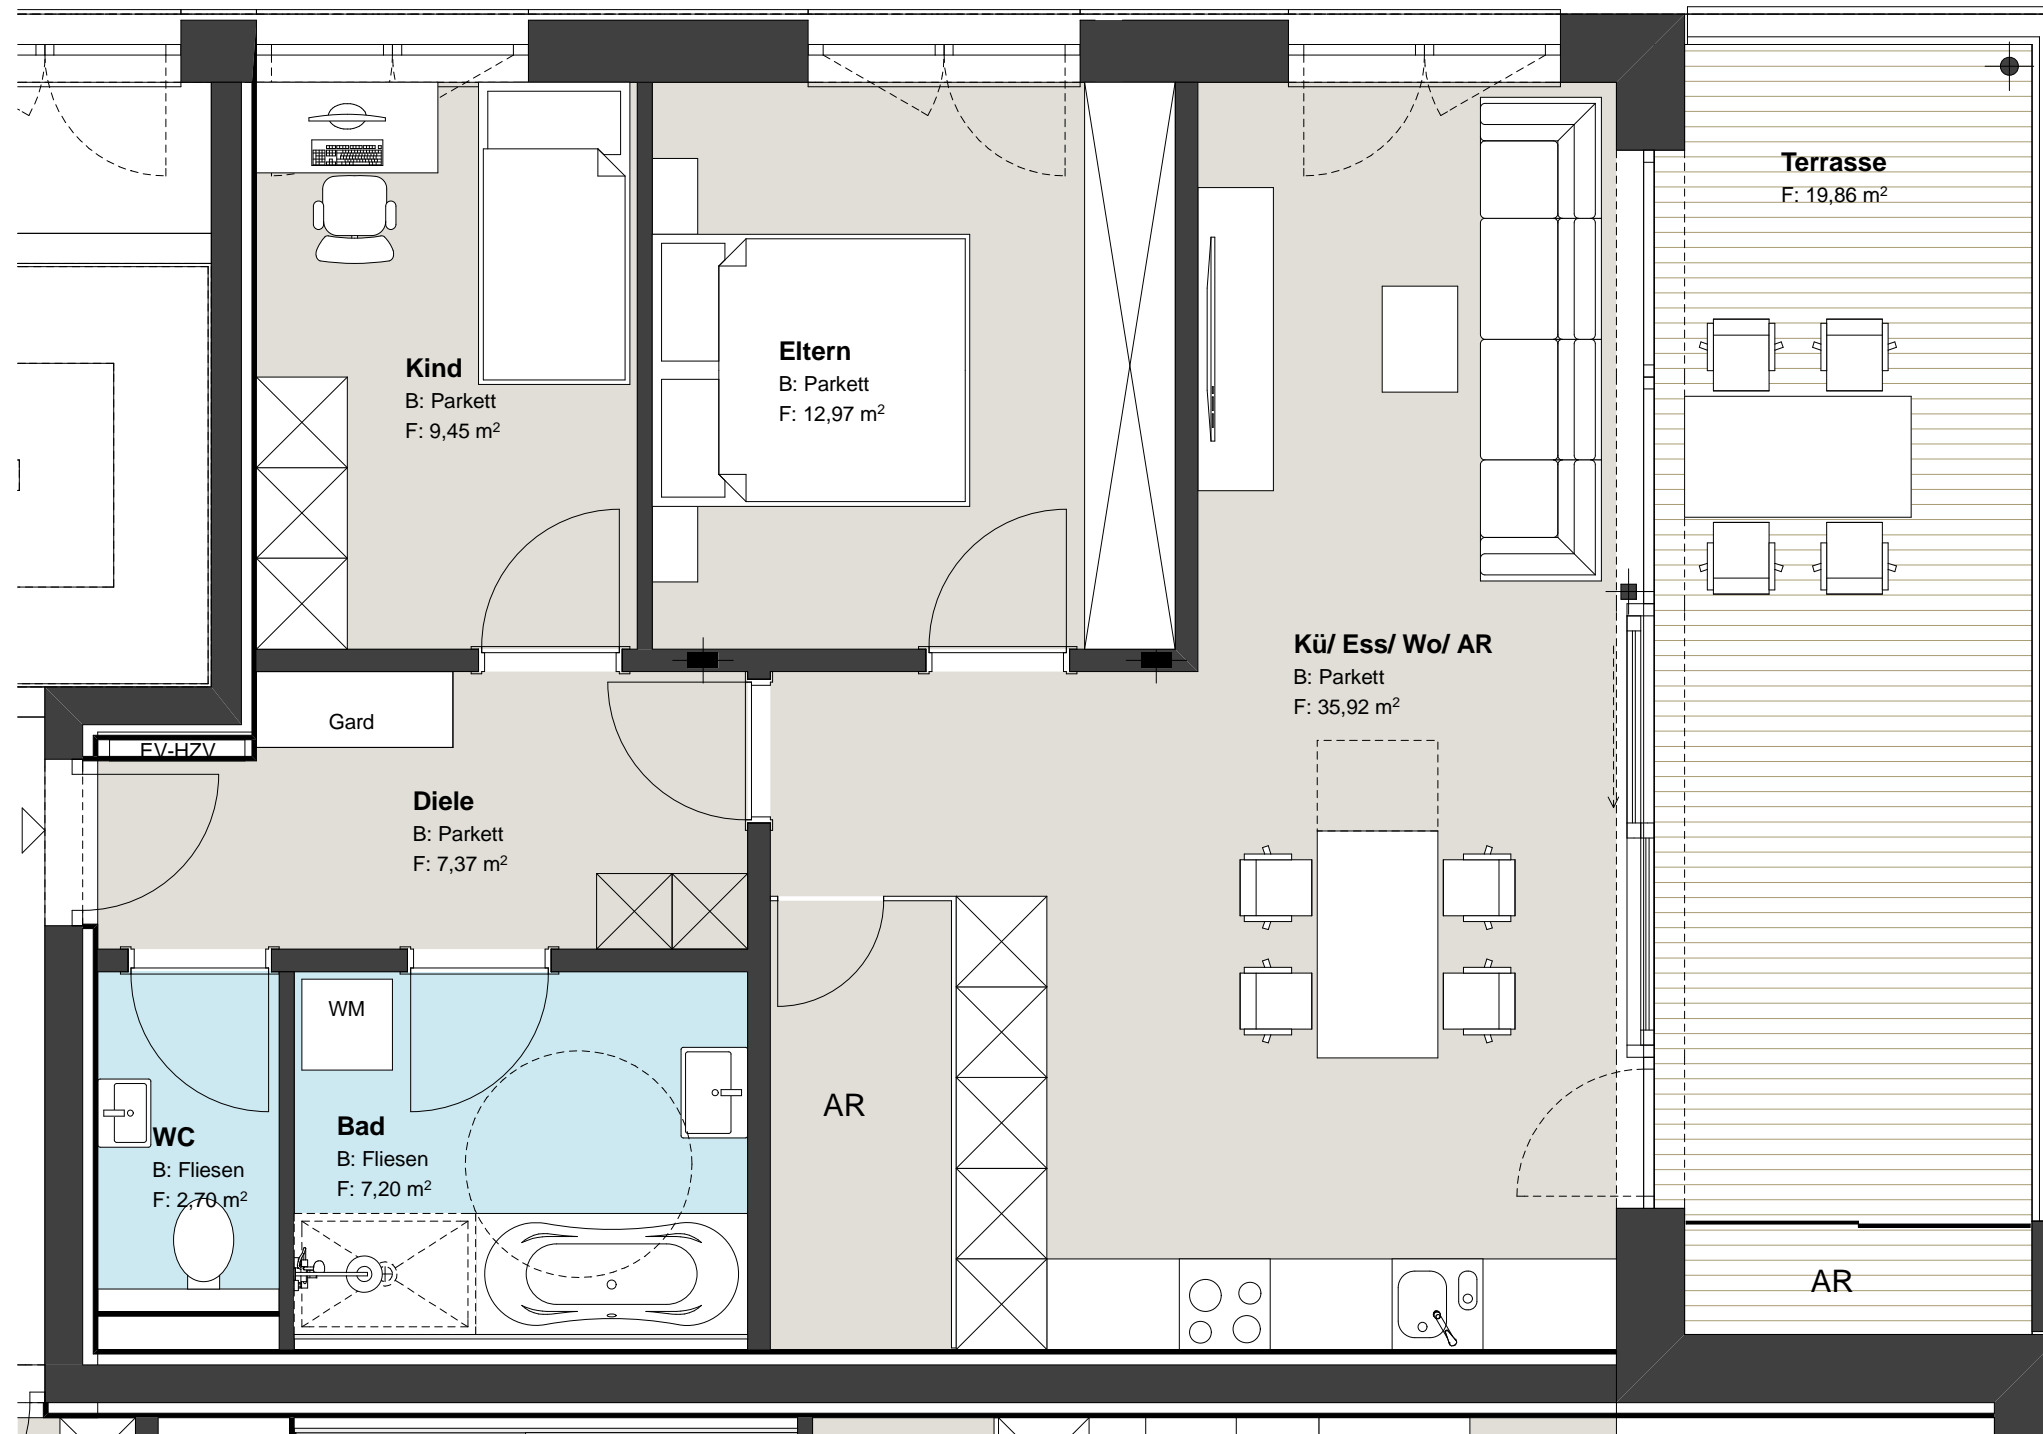

### TOP 1 3 - Zimmerwohnung 1. OG

|                      |                            |
|----------------------|----------------------------|
| <b>Wohnung</b>       | <b>75,61 m<sup>2</sup></b> |
| Terrasse (überdacht) | 19,86 m <sup>2</sup>       |
| Keller               | 5,95 m <sup>2</sup>        |
| PKW Garagenplätze    | 2 Stk                      |

Alle Maße sind Rohbaumaße.  
Alle Flächenangaben sind ca. Angaben und können zur Natur differieren.  
Möbel und strichliert dargestellte Einrichtungsgegenstände (Sanitärbereich) sind nicht in der Grundausstattung enthalten.