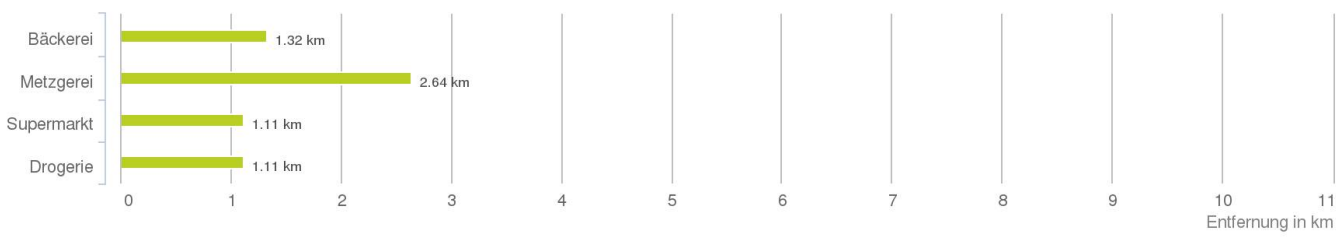

Lageanalyse

Ruggburgstraße 4, 6912 Hörbranz

Distanzen zu den Nahversorgungseinrichtungen

Distanzen zu den Nahversorgungseinrichtungen

Distanzen zu den Ausgehenrichtungen

Distanzen zu den Bildungseinrichtungen