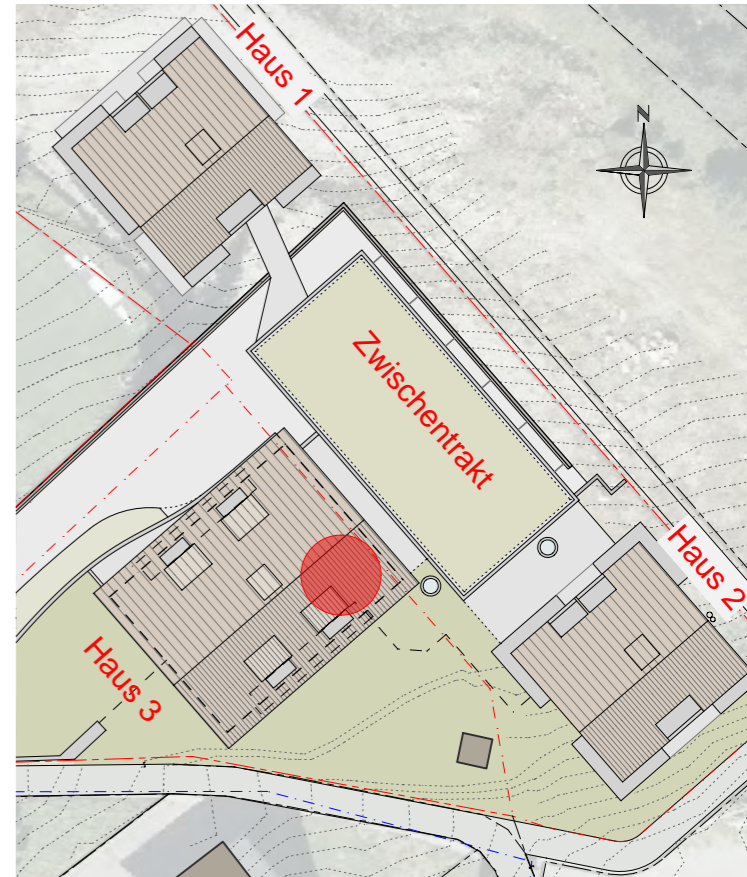

Grundriss Haus 3 E+3 M 1:100

Lageplan

Schnitt Haus 3

Apartment Top 3.20
 Haus 3, Ebene +3
 Wohnfläche 72.81m²
 Terrasse 14.02m²