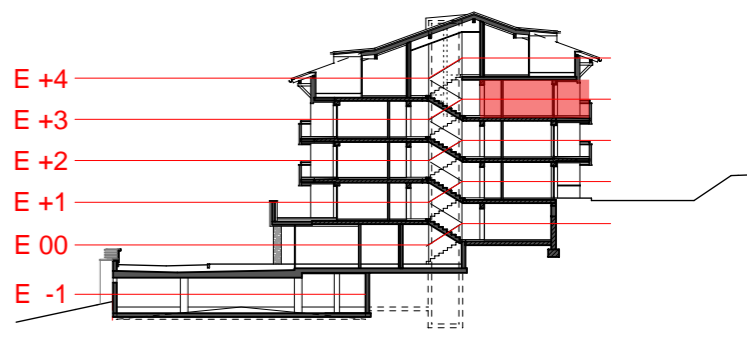

Grundriss Haus 3 E+3 M 1:100

Lageplan

Schnitt Haus 3

Apartment Top 3.20
 Haus 3, Ebene +3
 Wohnfläche 72.81m²
 Terrasse 14.02m²