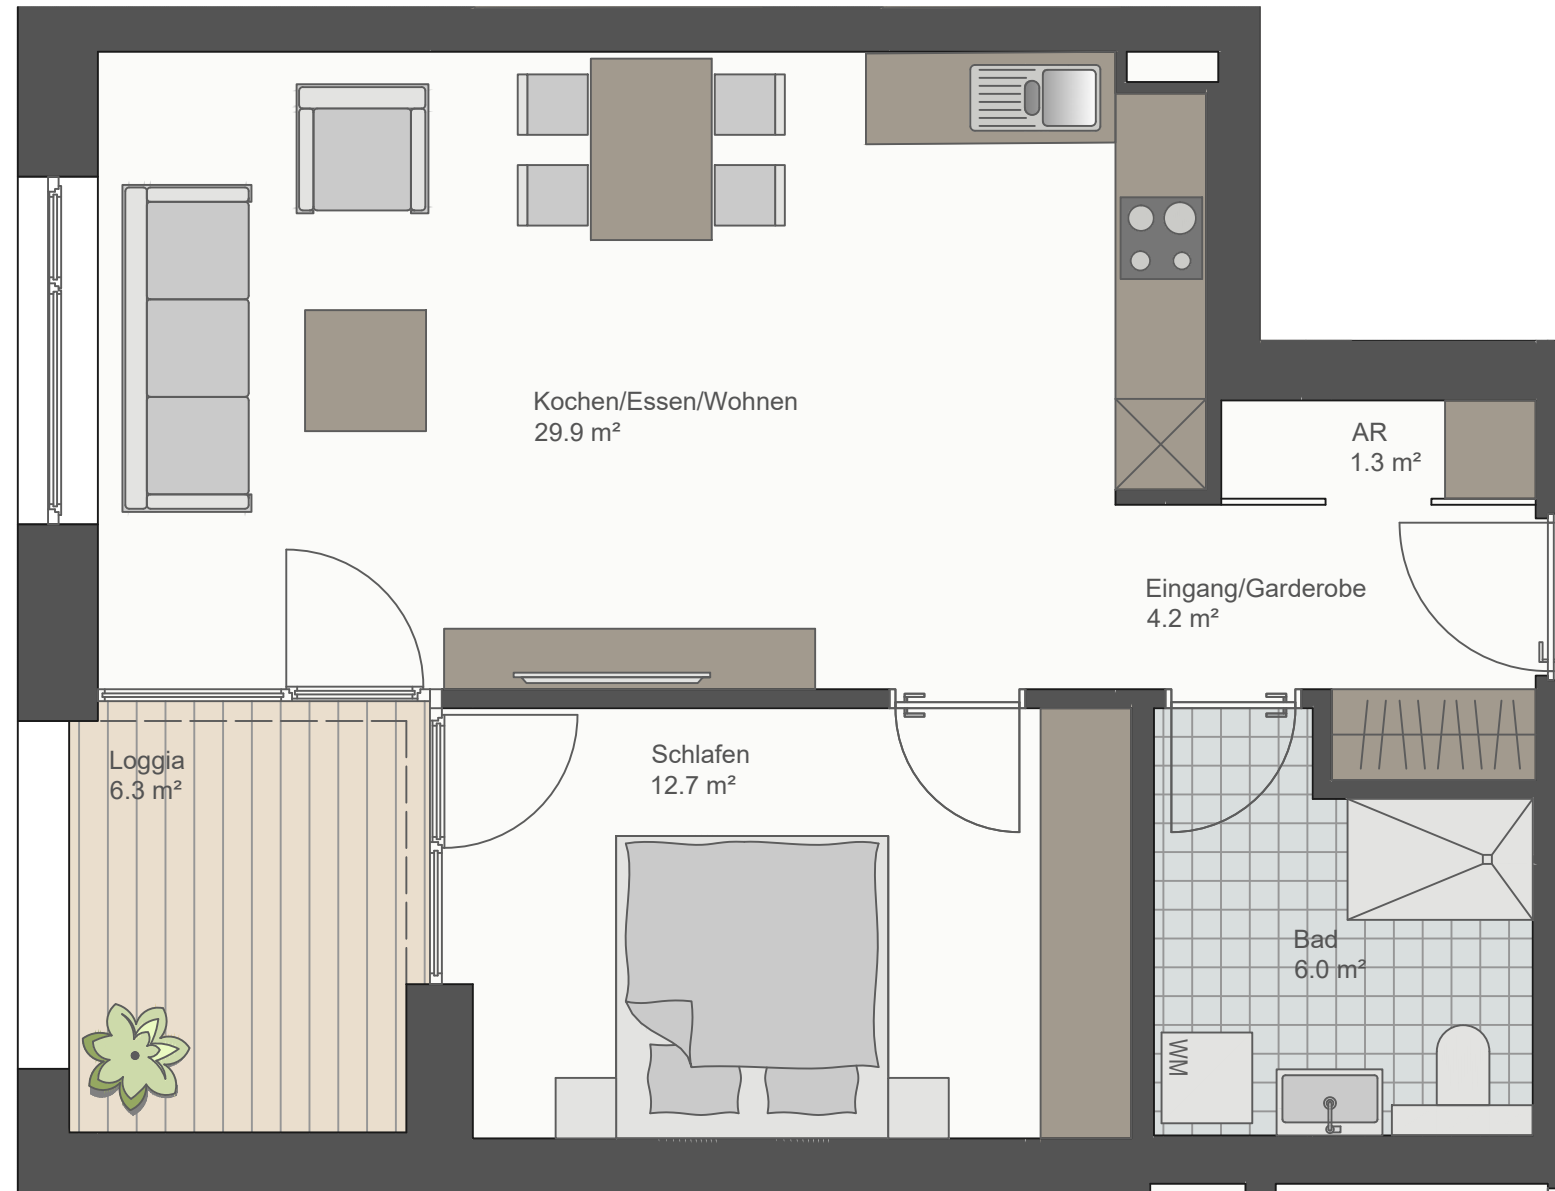

Haus am Winzersteig

Müsinenstrasse 12, 6832 Sulz

TOP 7
54.1 m²