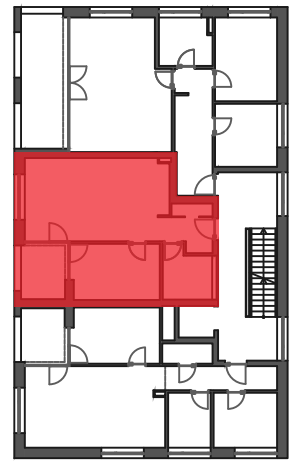

Haus am Winzersteig

Müsinenstrasse 12, 6832 Sulz

TOP 7
54.1 m²