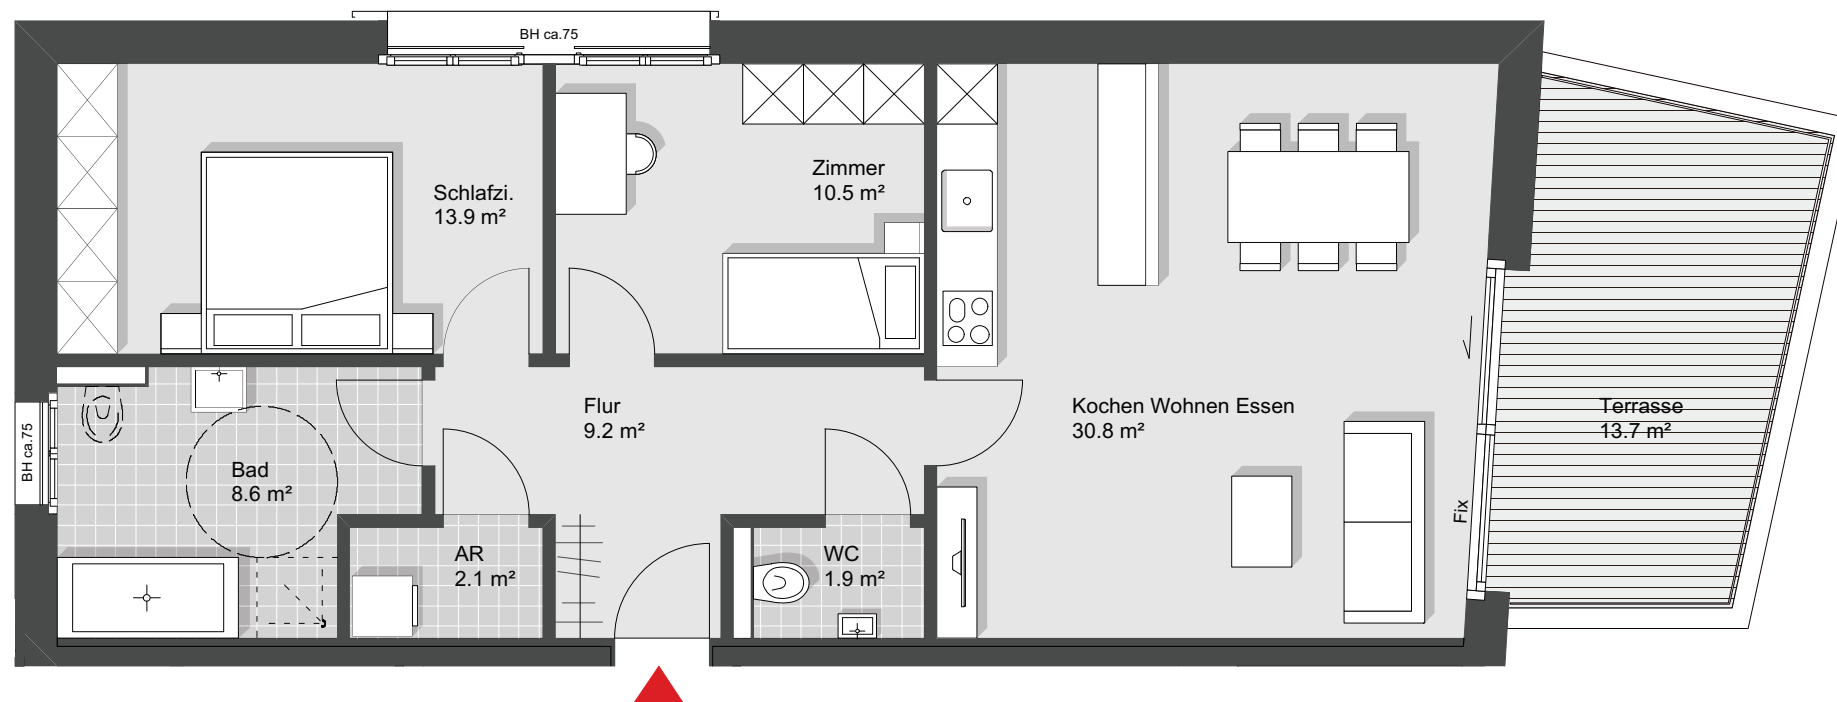

## Bäumlequartier am See Lochau

### Haus C Top W63

3 Zimmerwohnung  
Dachgeschoss

Wohnnutzfläche: 77.0 m<sup>2</sup>  
Terrassenfläche: 13.7 m<sup>2</sup>

Übersichtsplan

Symbolbild Haus C

Grundriss - Maßstab 1:75