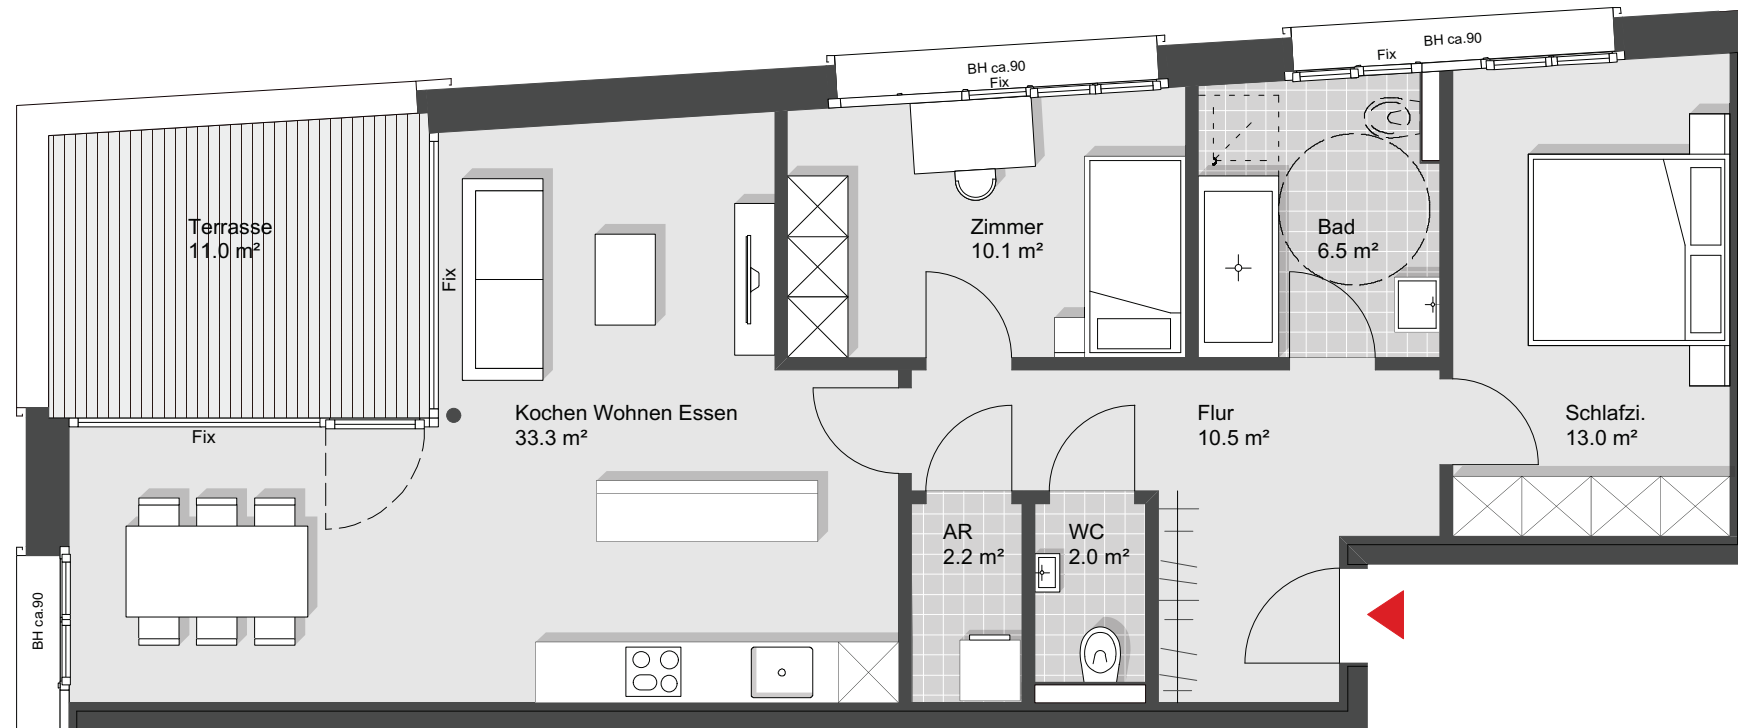

Bäumlequartier am See Lochau

Haus C Top W57

3 Zimmerwohnung
3. Obergeschoss

Wohnnutzfläche: 77.6 m²
Terrassenfläche: 11.0 m²

Übersichtsplan

Symbolbild Haus C

Grundriss - Maßstab 1:75