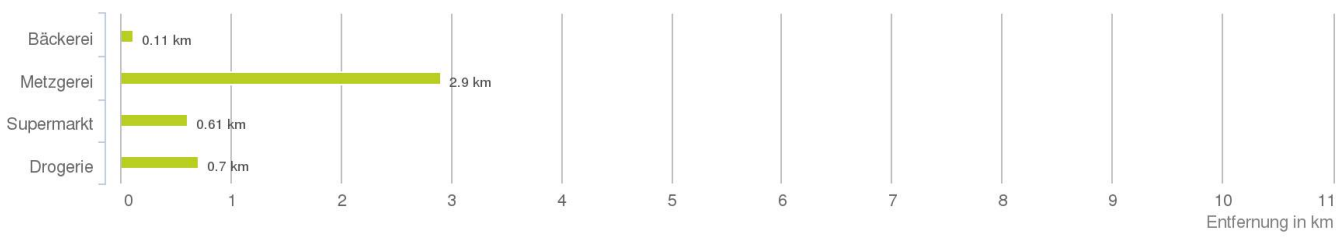

Lageanalyse

Blumenstraße 3, 6911 Lochau

Distanzen zu den Nahversorgungseinrichtungen

Distanzen zu den Nahversorgungseinrichtungen

Distanzen zu den Ausgehenrichtungen

Distanzen zu den Bildungseinrichtungen

Distanzen zu den Kultureinrichtungen