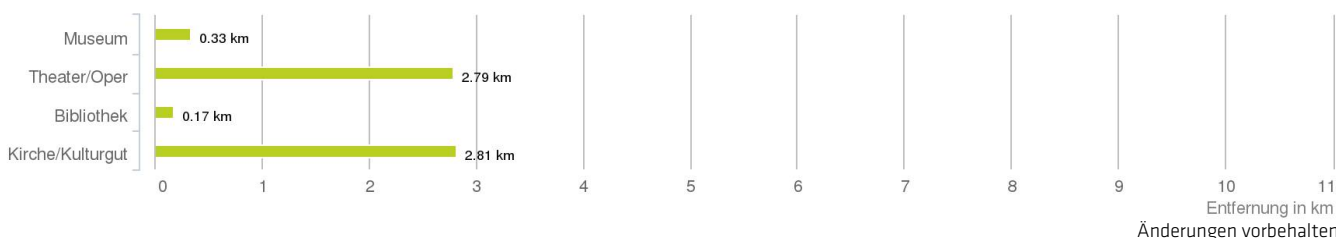

Lageanalyse

Blumenstraße 3, 6911 Lochau

Distanzen zu den Nahversorgungseinrichtungen

Distanzen zu den Nahversorgungseinrichtungen

Distanzen zu den Ausgehenrichtungen

Distanzen zu den Bildungseinrichtungen

Distanzen zu den Kultureinrichtungen