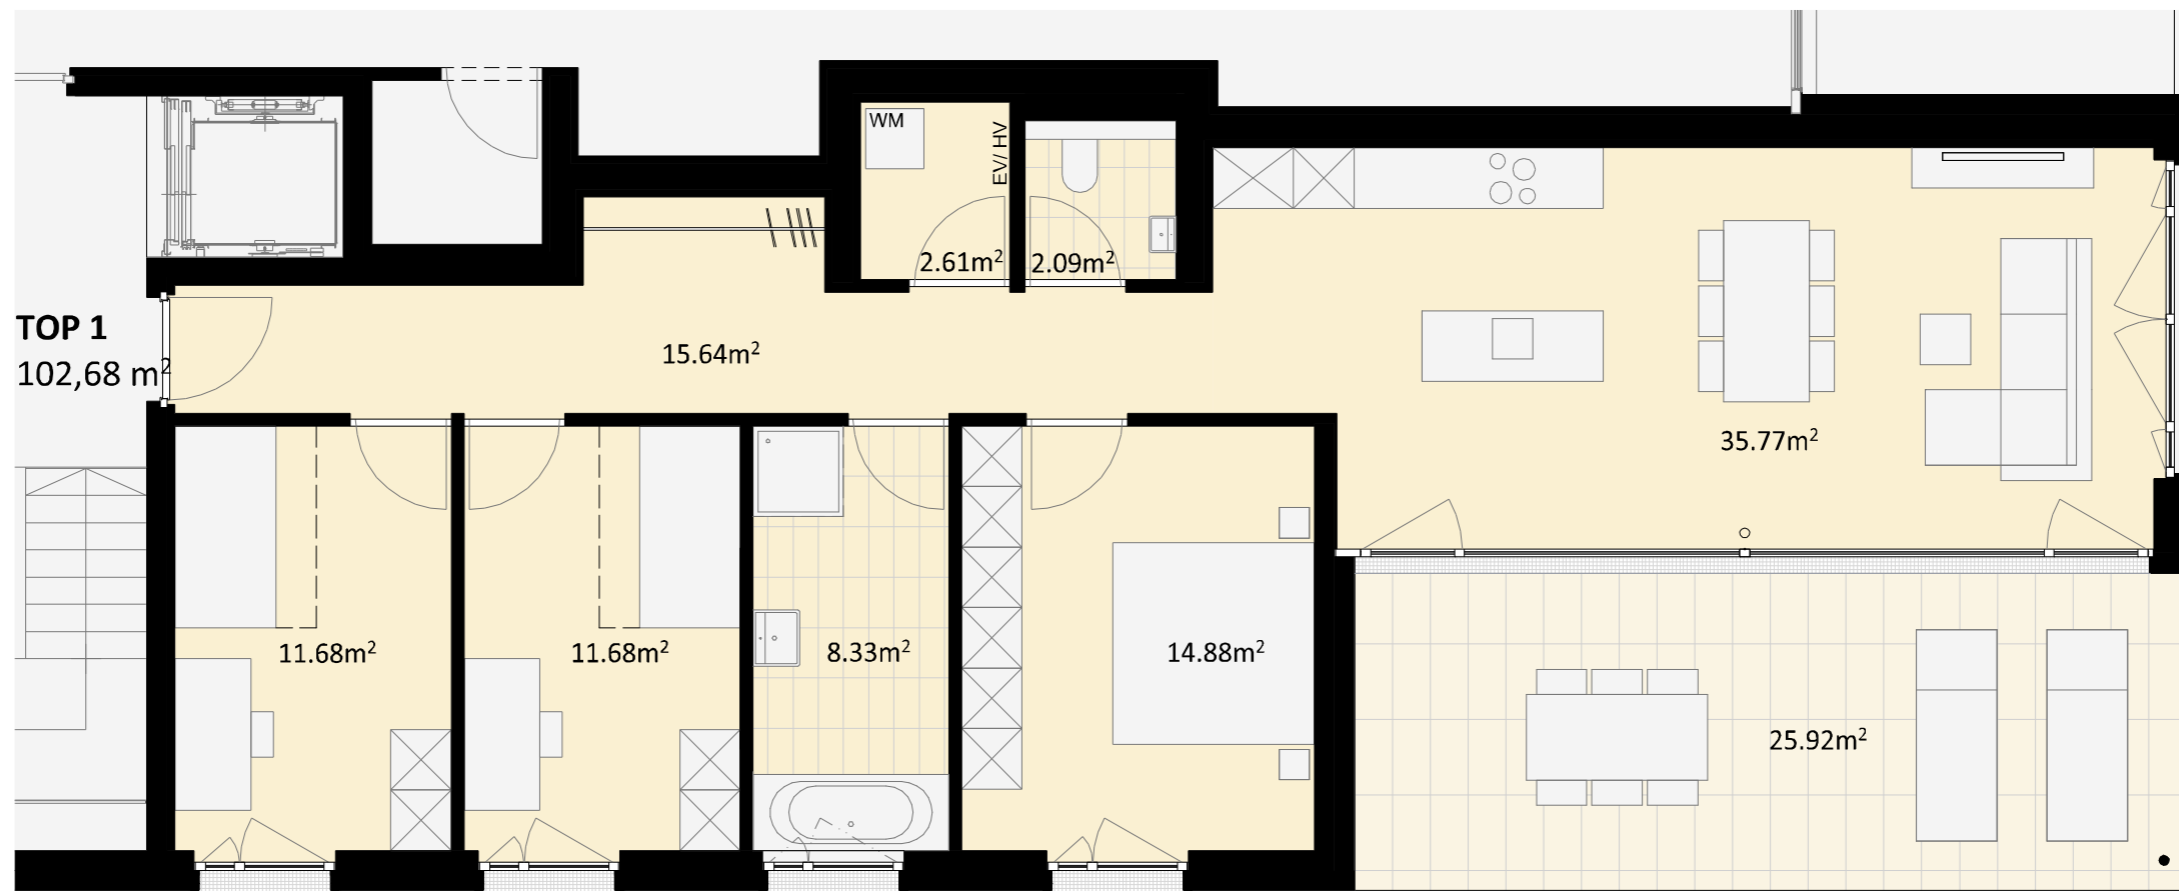

Wohnanlage "Tannenstraße" Lochau

HAUS 1_4- Zimmerwohnung / TOP 1 / ERDGESCHOSS

Wohnfläche: 102,68 m²

Terrassenfläche: 25,92 m²

Gartenfläche
ca. 169 m²

LEGENDE:
EV Elektroverteiler BH Brüstungshöhe
HV Heizungsverteiler W Wendekreis