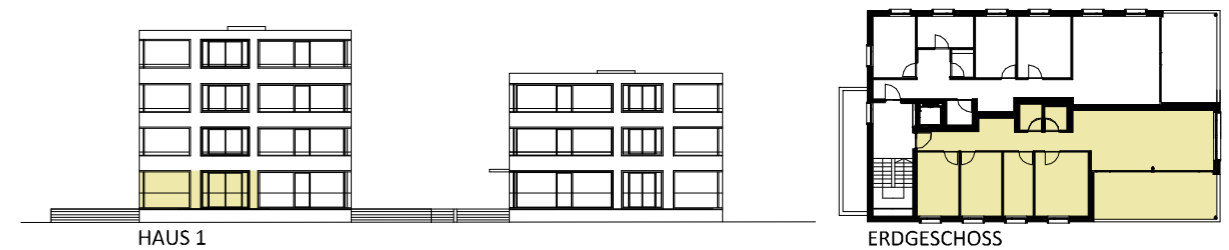

Wohnanlage "Tannenstraße" Lochau

HAUS 1_4- Zimmerwohnung / TOP 1 / ERDGESCHOSS

Wohnfläche: 102,68 m²

Terrassenfläche: 25,92 m²

Gartenfläche
ca. 169 m²

LEGENDE:
EV Elektroverteiler BH Brüstungshöhe
HV Heizungsverteiler W Wendekreis