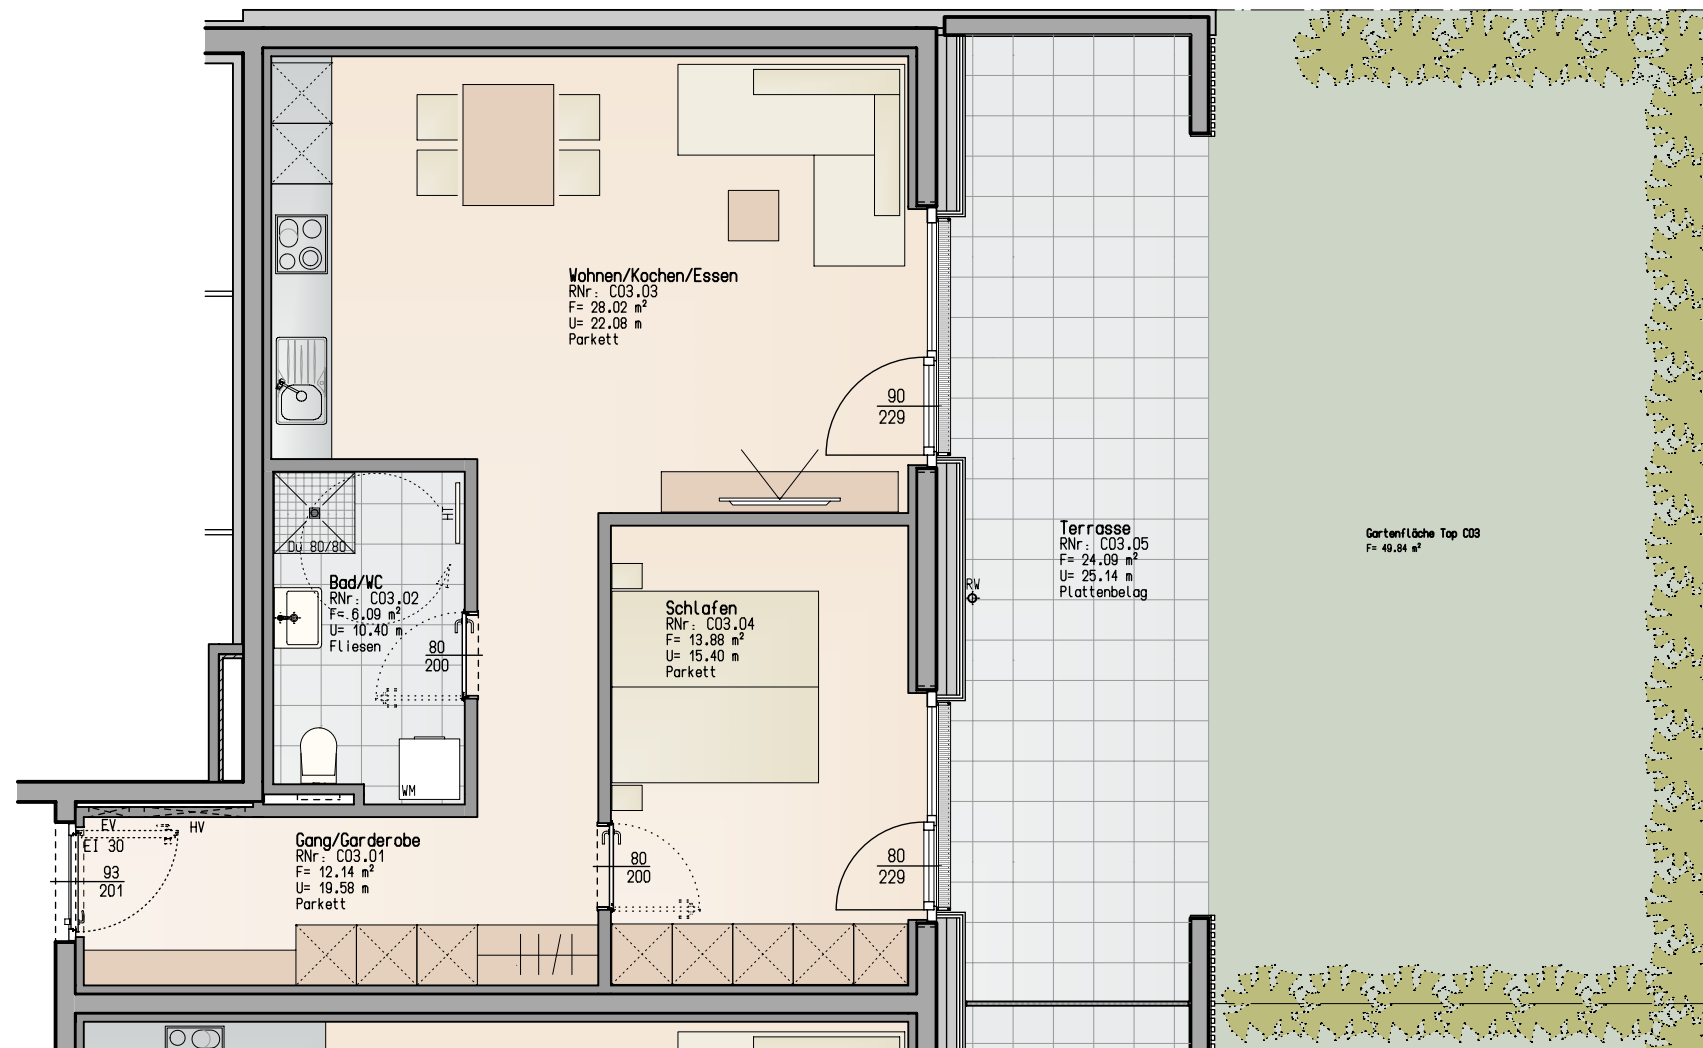

Am Schlosshang, Feldkirch
2-Zimmer Wohnung / Top C03 / Haus C

Wohnfläche: 60.13m² / Terrasse: 24.09m²
 Garten 49.84 m²

Informationen

- BH Brüstungshöhe
- EV Elektroverteiler
- HV Heizungsverteiler
- Wendekreis Rollstuhl / dm 1,50m

M 1 : 75

Lageplan

Bemerkung

18.04.2018

Alle Maße sind Rohbaumasse und ca. Angaben, diese können zur Natur differieren.

Strichliert dargestellte Einrichtungsgegenstände im Sanitärbereich sind nicht in der Grundausstattung enthalten.