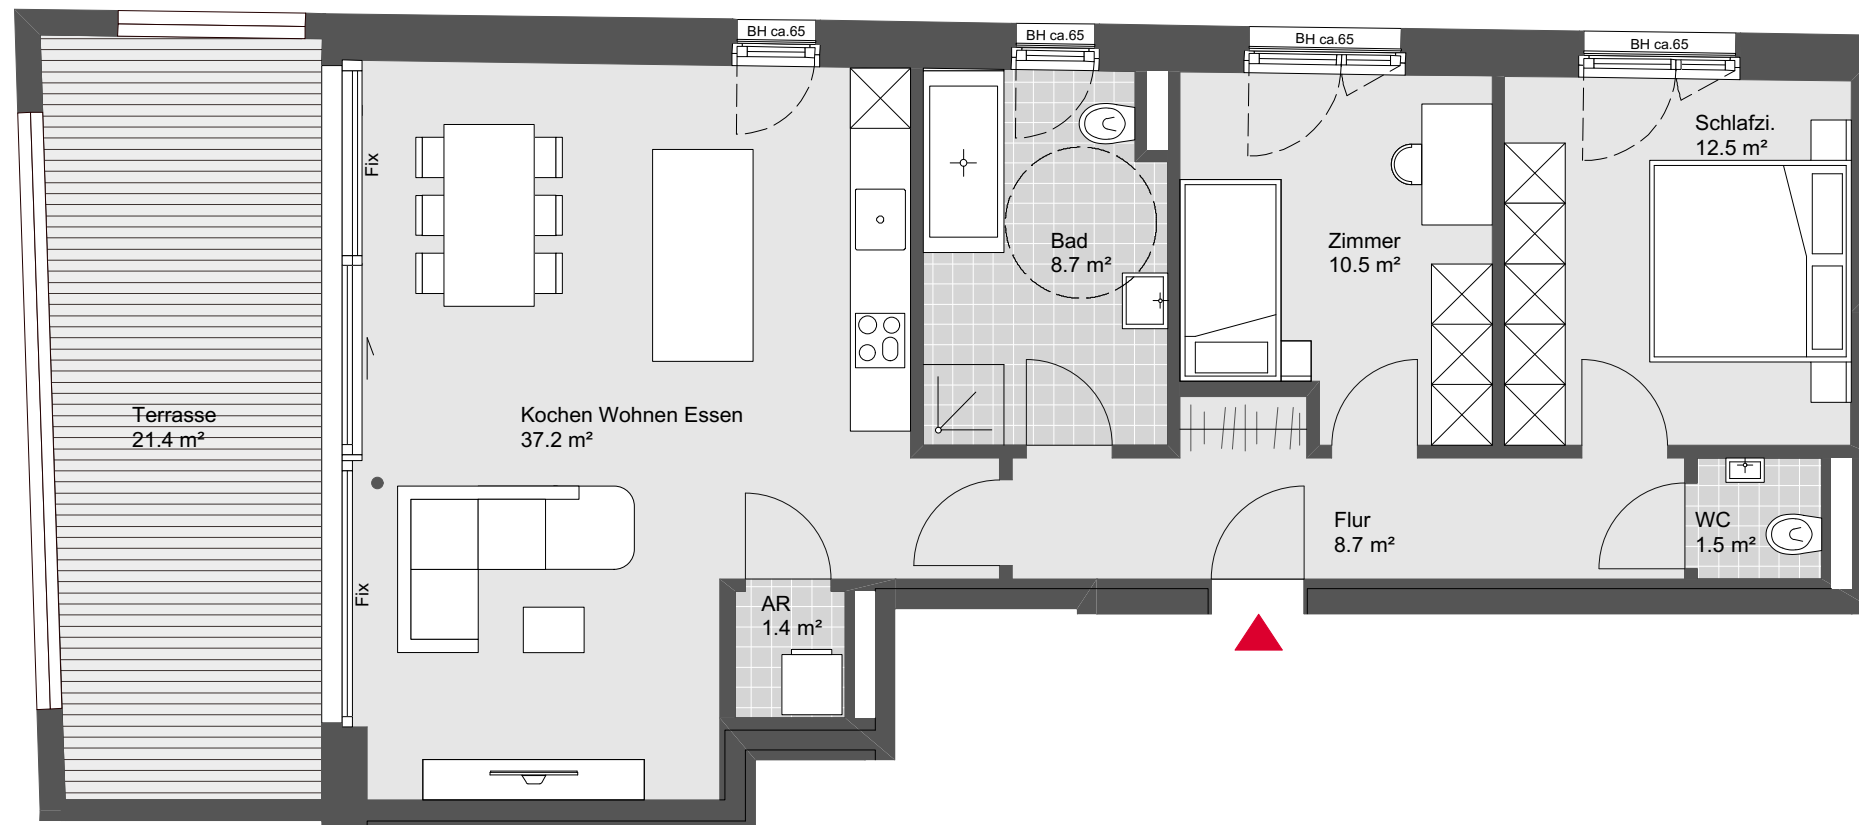

Lustenau Widum

Haus B Top W13

3 Zimmerwohnung
1. Obergeschoss

Wohnnutzfläche: 80.5 m²
Terrassenfläche: 21.4 m²

Übersichtsplan

Symbolbild

Grundriss - Maßstab 1:75