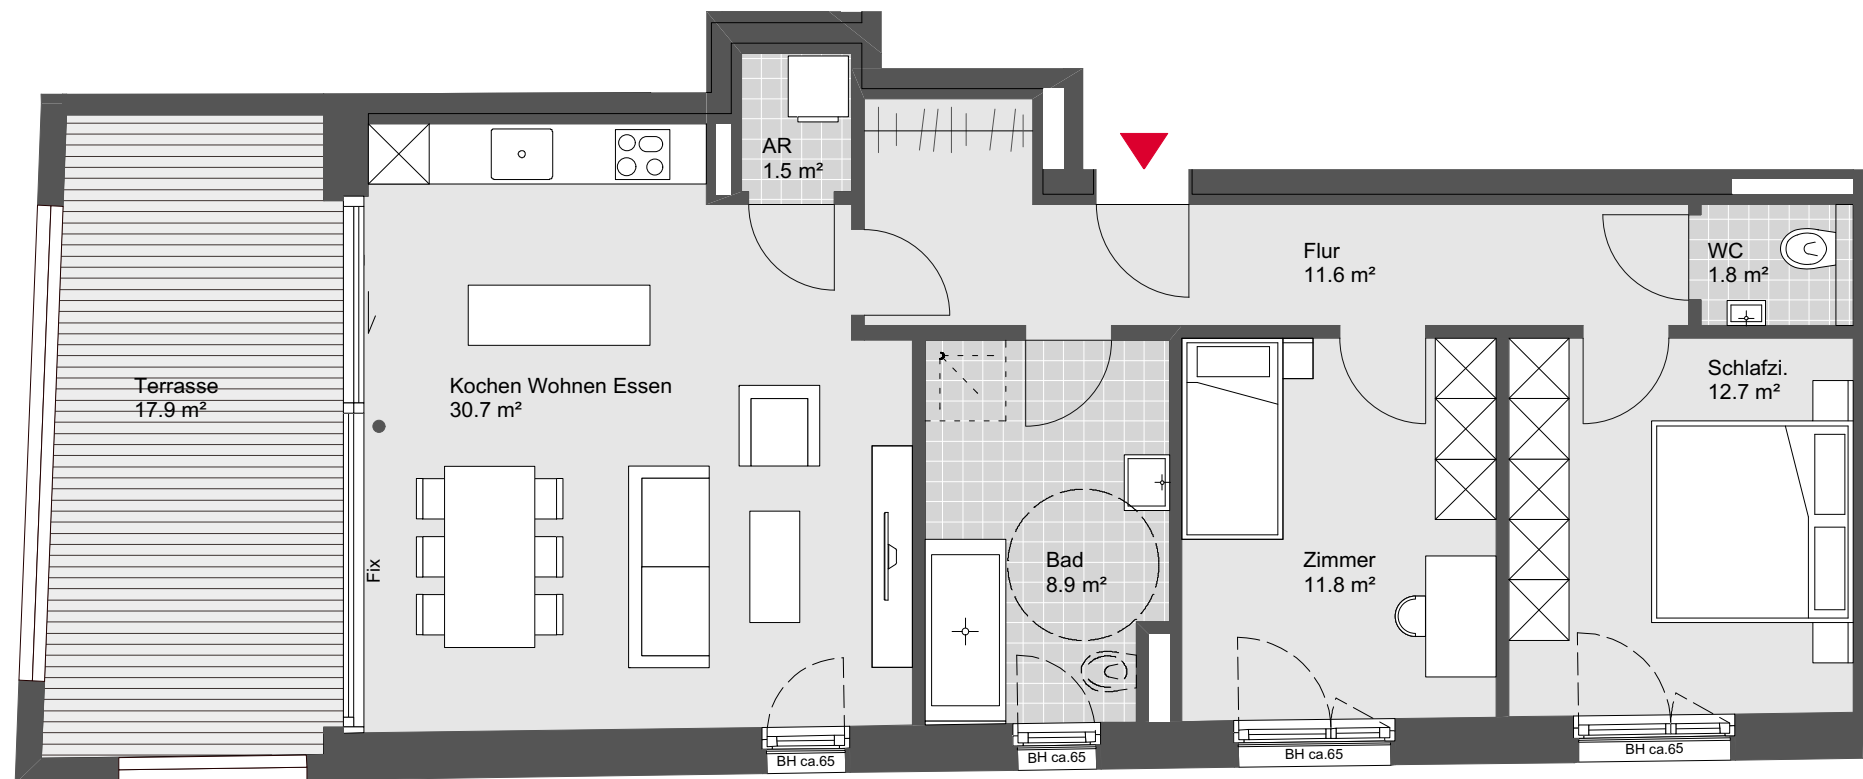

Lustenau Widum

Haus A Top W03

3 Zimmerwohnung
1. Obergeschoss

Wohnnutzfläche: 79.0 m²
Terrassenfläche: 17.9 m²

Übersichtsplan

Symbolbild

Grundriss - Maßstab 1:75