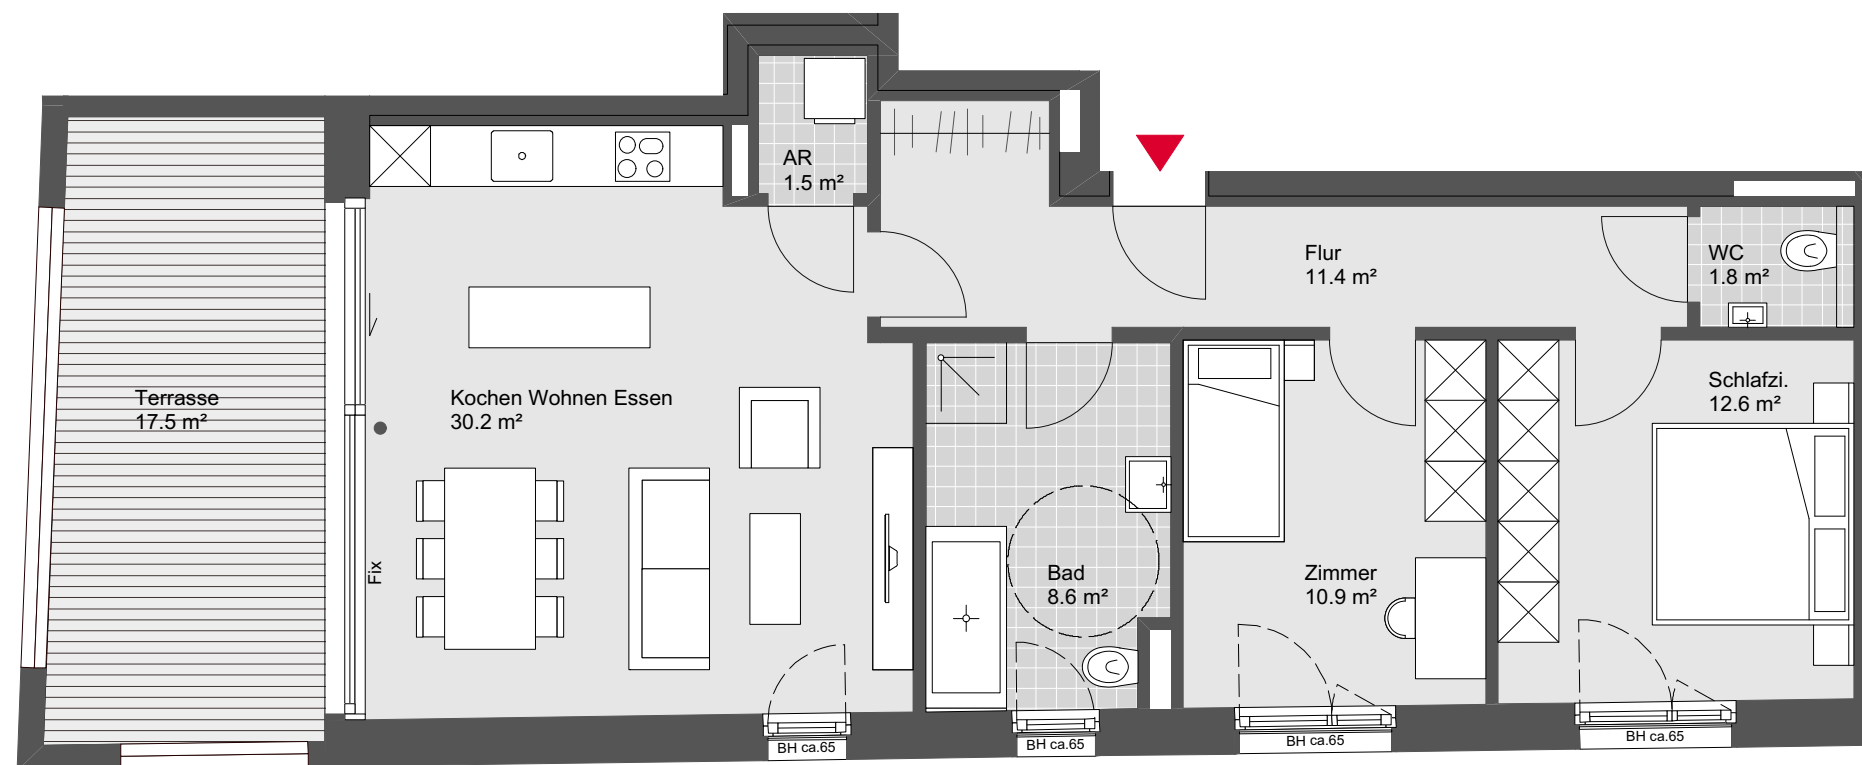

Lustenau Widum

Haus B Top W12

3 Zimmerwohnung
1. Obergeschoss

Wohnnutzfläche: 77.0 m²
Terrassenfläche: 17.5 m²

Übersichtsplan

Symbolbild

Grundriss - Maßstab 1:75