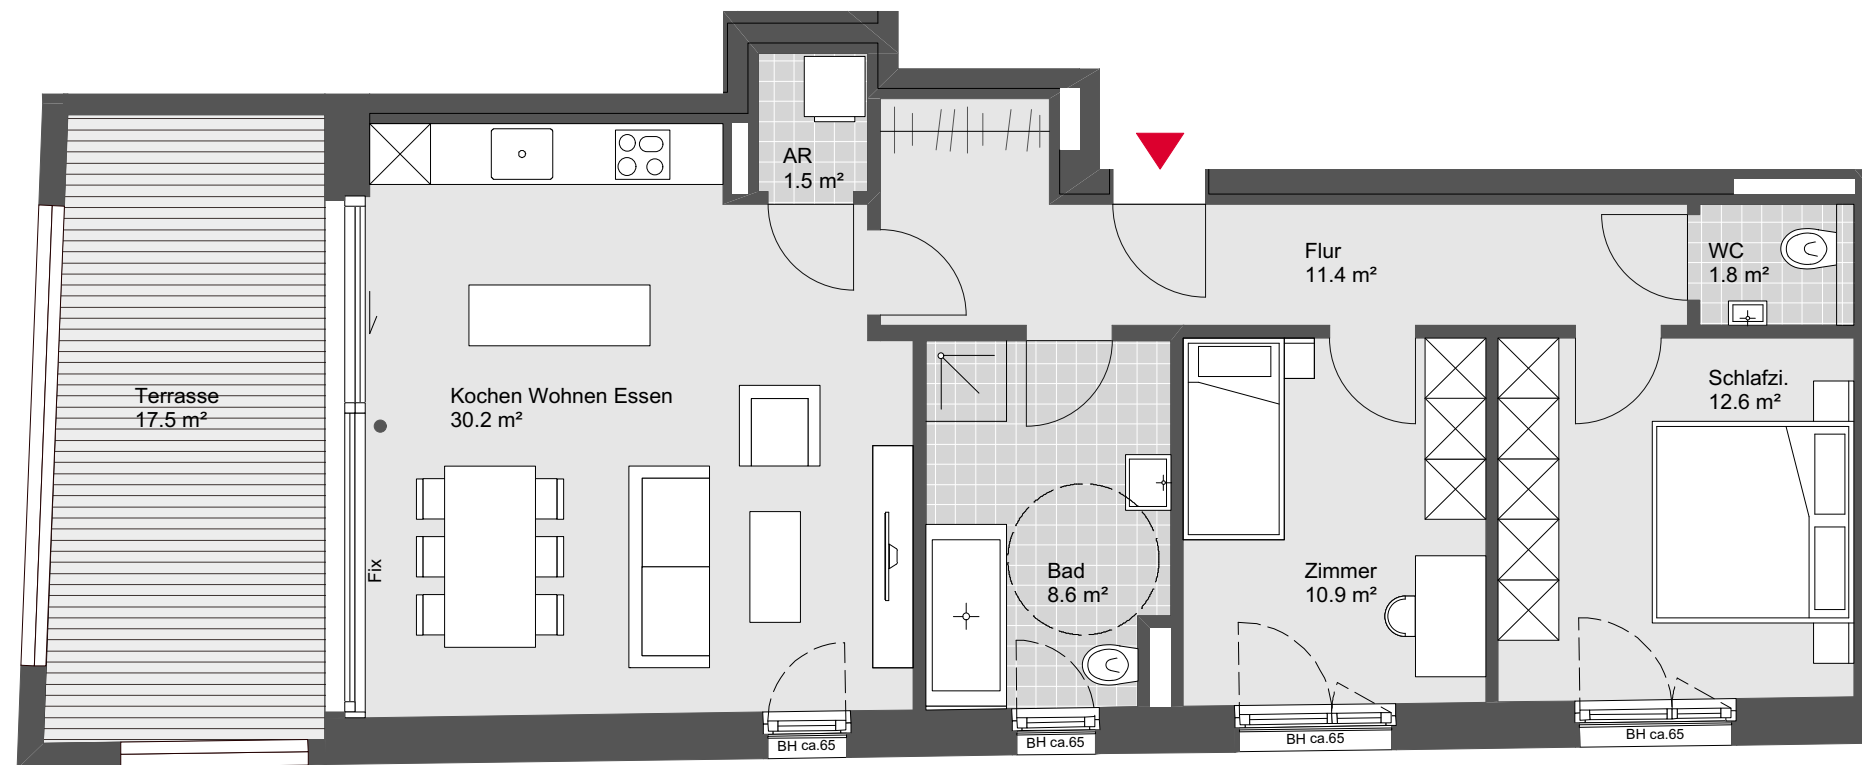

## Lustenau Widum

### Haus B Top W15

3 Zimmerwohnung  
2. Obergeschoss

Wohnnutzfläche: 77.0 m<sup>2</sup>  
Terrassenfläche: 17.5 m<sup>2</sup>

Übersichtsplan

Symbolbild

Grundriss - Maßstab 1:75