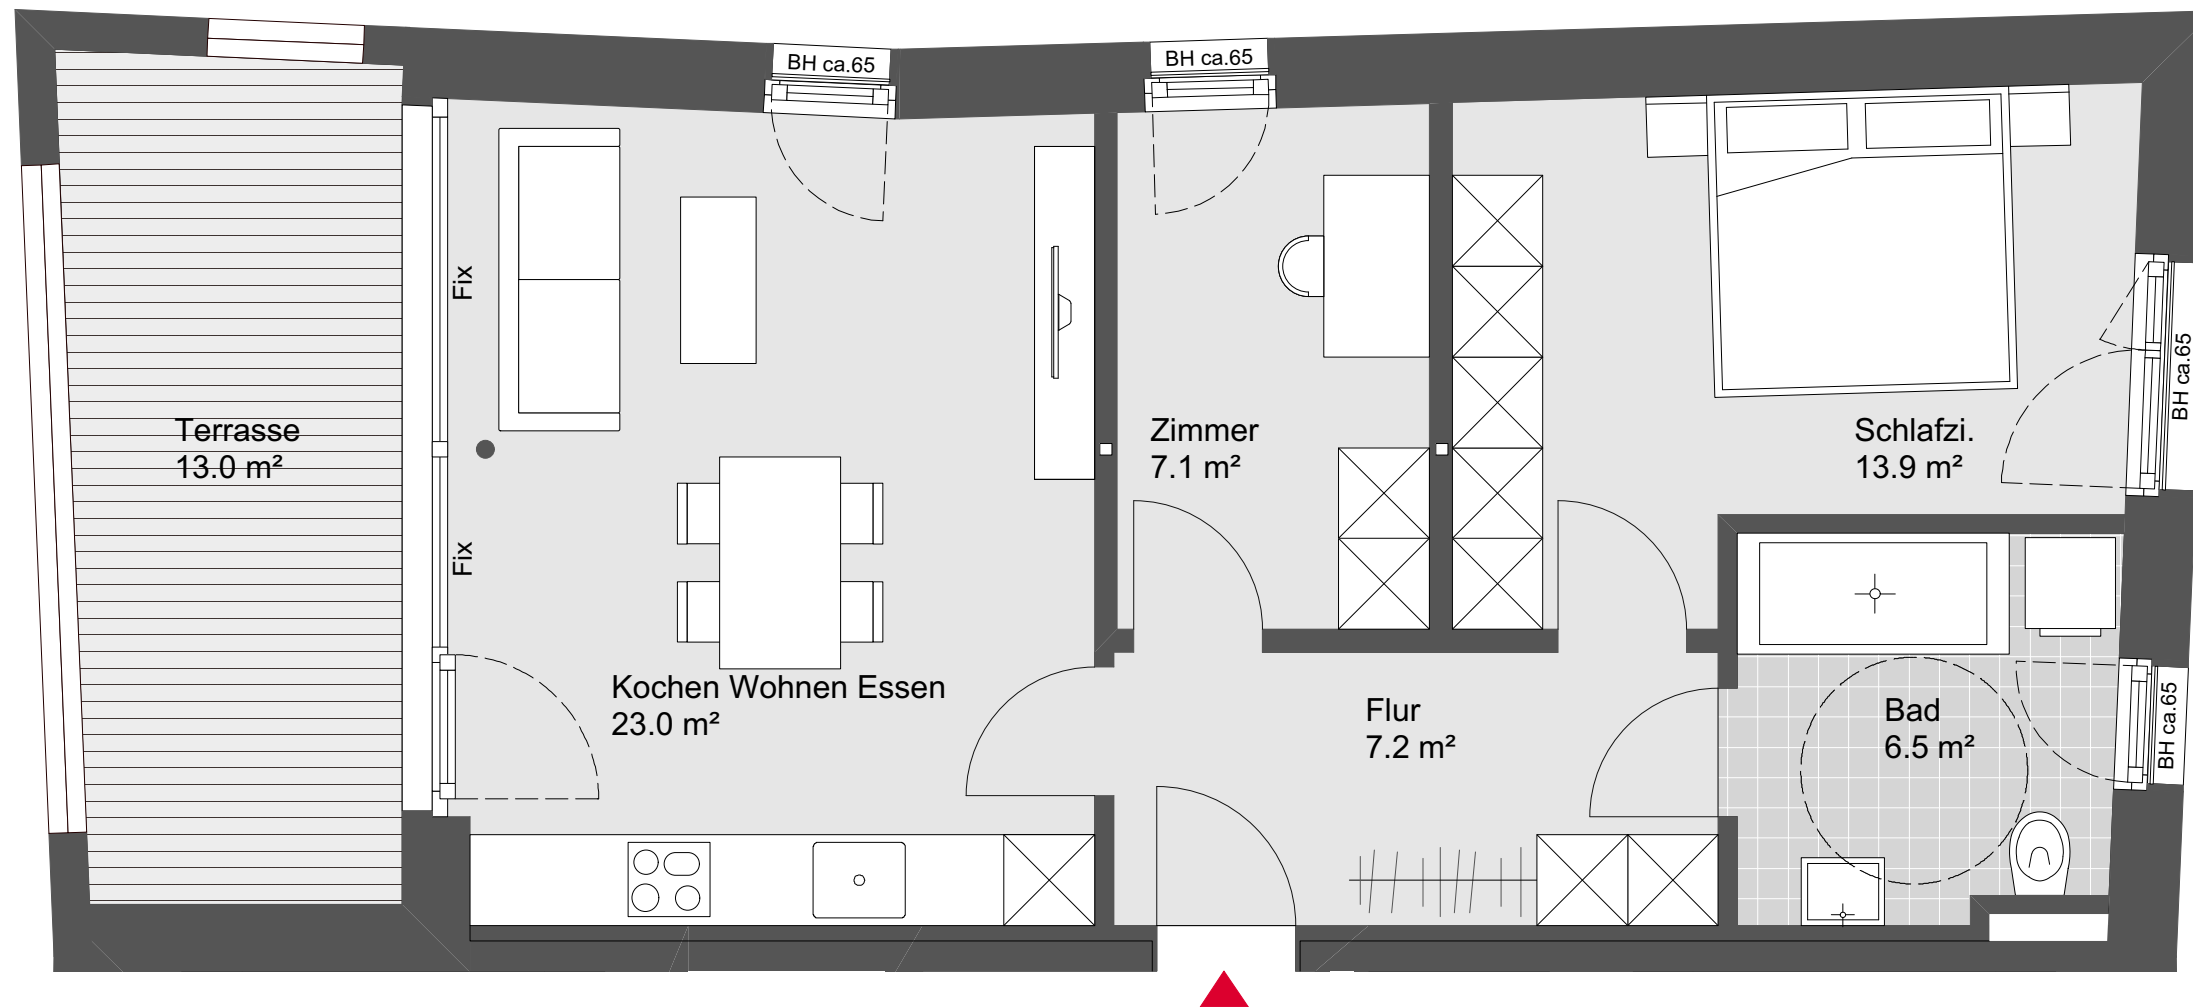

## Lustenau Widum

### Haus B Top W14

3 Zimmerwohnung  
1. Obergeschoss

Wohnnutzfläche: 57.7 m<sup>2</sup>  
Terrassenfläche: 13.0 m<sup>2</sup>

Übersichtsplan

Symbolbild

Grundriss - Maßstab 1:50