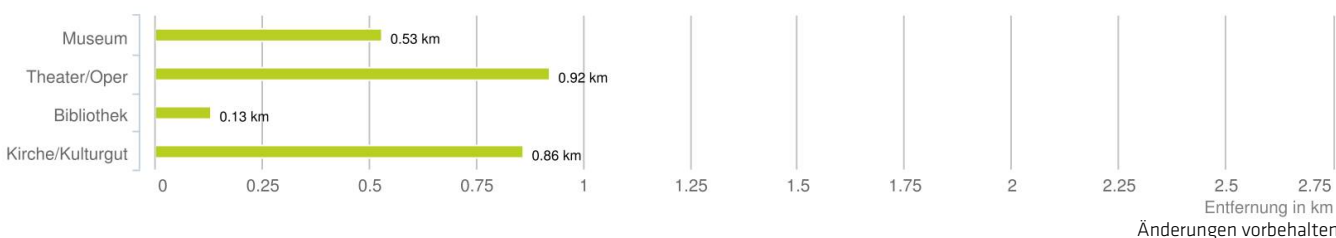

Distanzen zu den Kultureinrichtungen