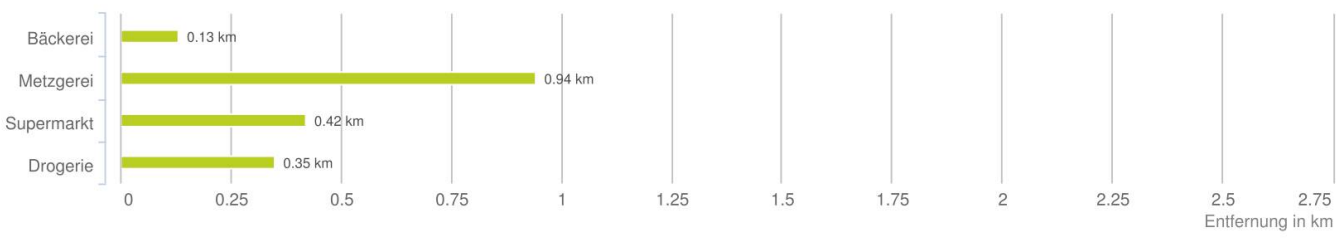

Lageanalyse

Eisengasse 31, 6850 Dornbirn

Distanzen zu den Nahversorgungseinrichtungen

Distanzen zu den Nahversorgungseinrichtungen

Distanzen zu den Ausgehenrichtungen

Distanzen zu den Bildungseinrichtungen