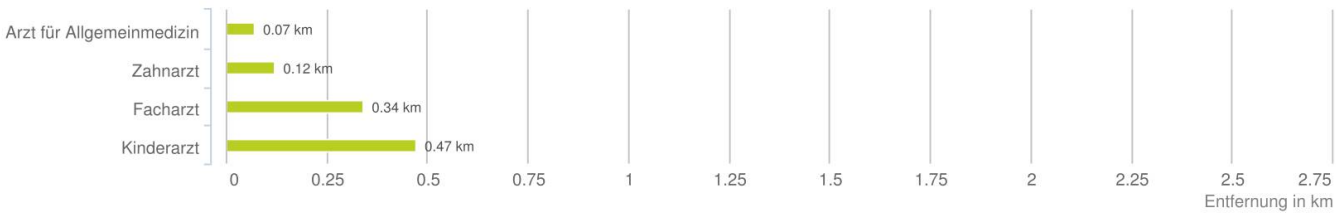

Distanzen zu Ärzten