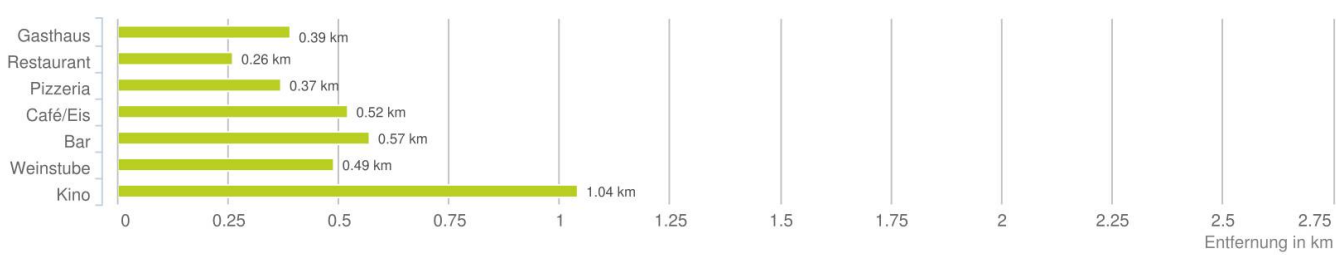

Lageanalyse

Eisengasse 31, 6850 Dornbirn

Distanzen zu den Nahversorgungseinrichtungen

Distanzen zu den Nahversorgungseinrichtungen

Distanzen zu den Ausgehenrichtungen

Distanzen zu den Bildungseinrichtungen

Distanzen zu den Kultureinrichtungen

Distanzen zu den Freizeiteinrichtungen

Distanzen zu Ärzten

Distanzen zu Gesundheitseinrichtungen

Distanzen zu Einrichtungen des öffentlichen Verkehrs

Änderungen vorbehalten