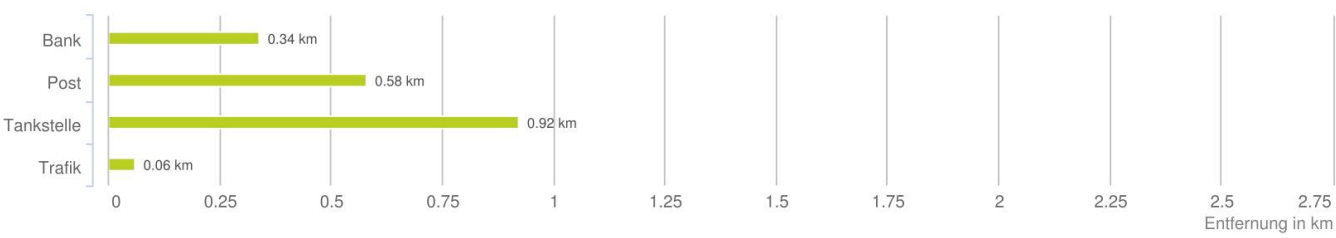

Lageanalyse

Eisengasse 31, 6850 Dornbirn

Distanzen zu den Nahversorgungseinrichtungen

Distanzen zu den Nahversorgungseinrichtungen

Distanzen zu den Ausgehenrichtungen

Distanzen zu den Bildungseinrichtungen