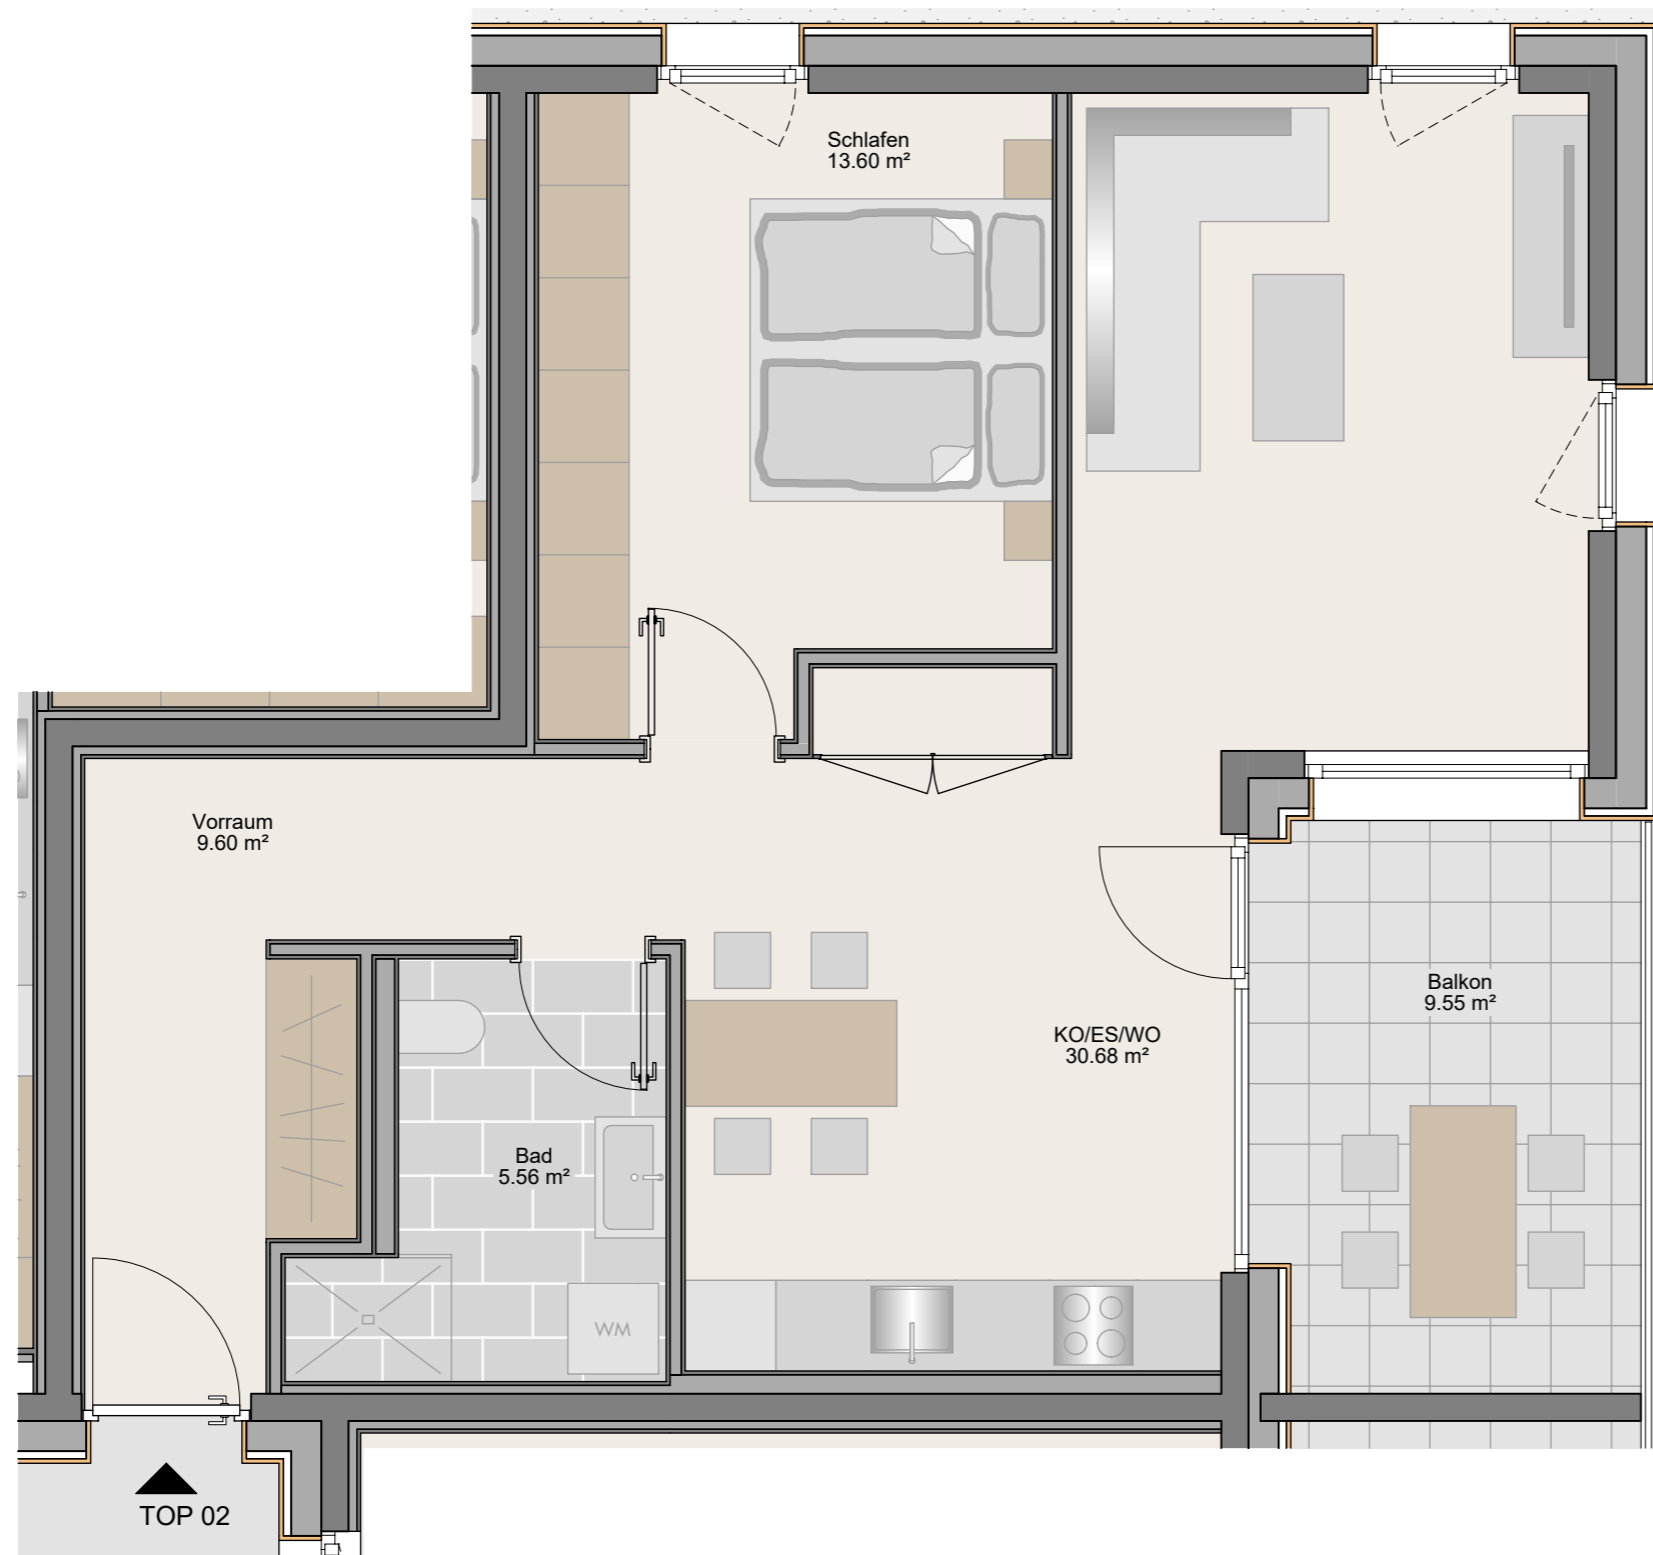

Beim Mühlbach Feldkirch-Altenstadt

TOP 02
2-Zimmer-Wohnung
Erdgeschoss 59.44m²

Kochen/Essen/Wohnen	30.68 m ²
Schlafen	13.60 m ²
Bad	5.56 m ²
Vorraum	9.60 m ²
Wohnnutzfläche	59.44 m²

Balkon	9.55 m ²
Kellerabteil	6.18 m ²
Garten	20.75 m ²

Maßstab 1:50 (1cm = 50cm)

08.10.2019