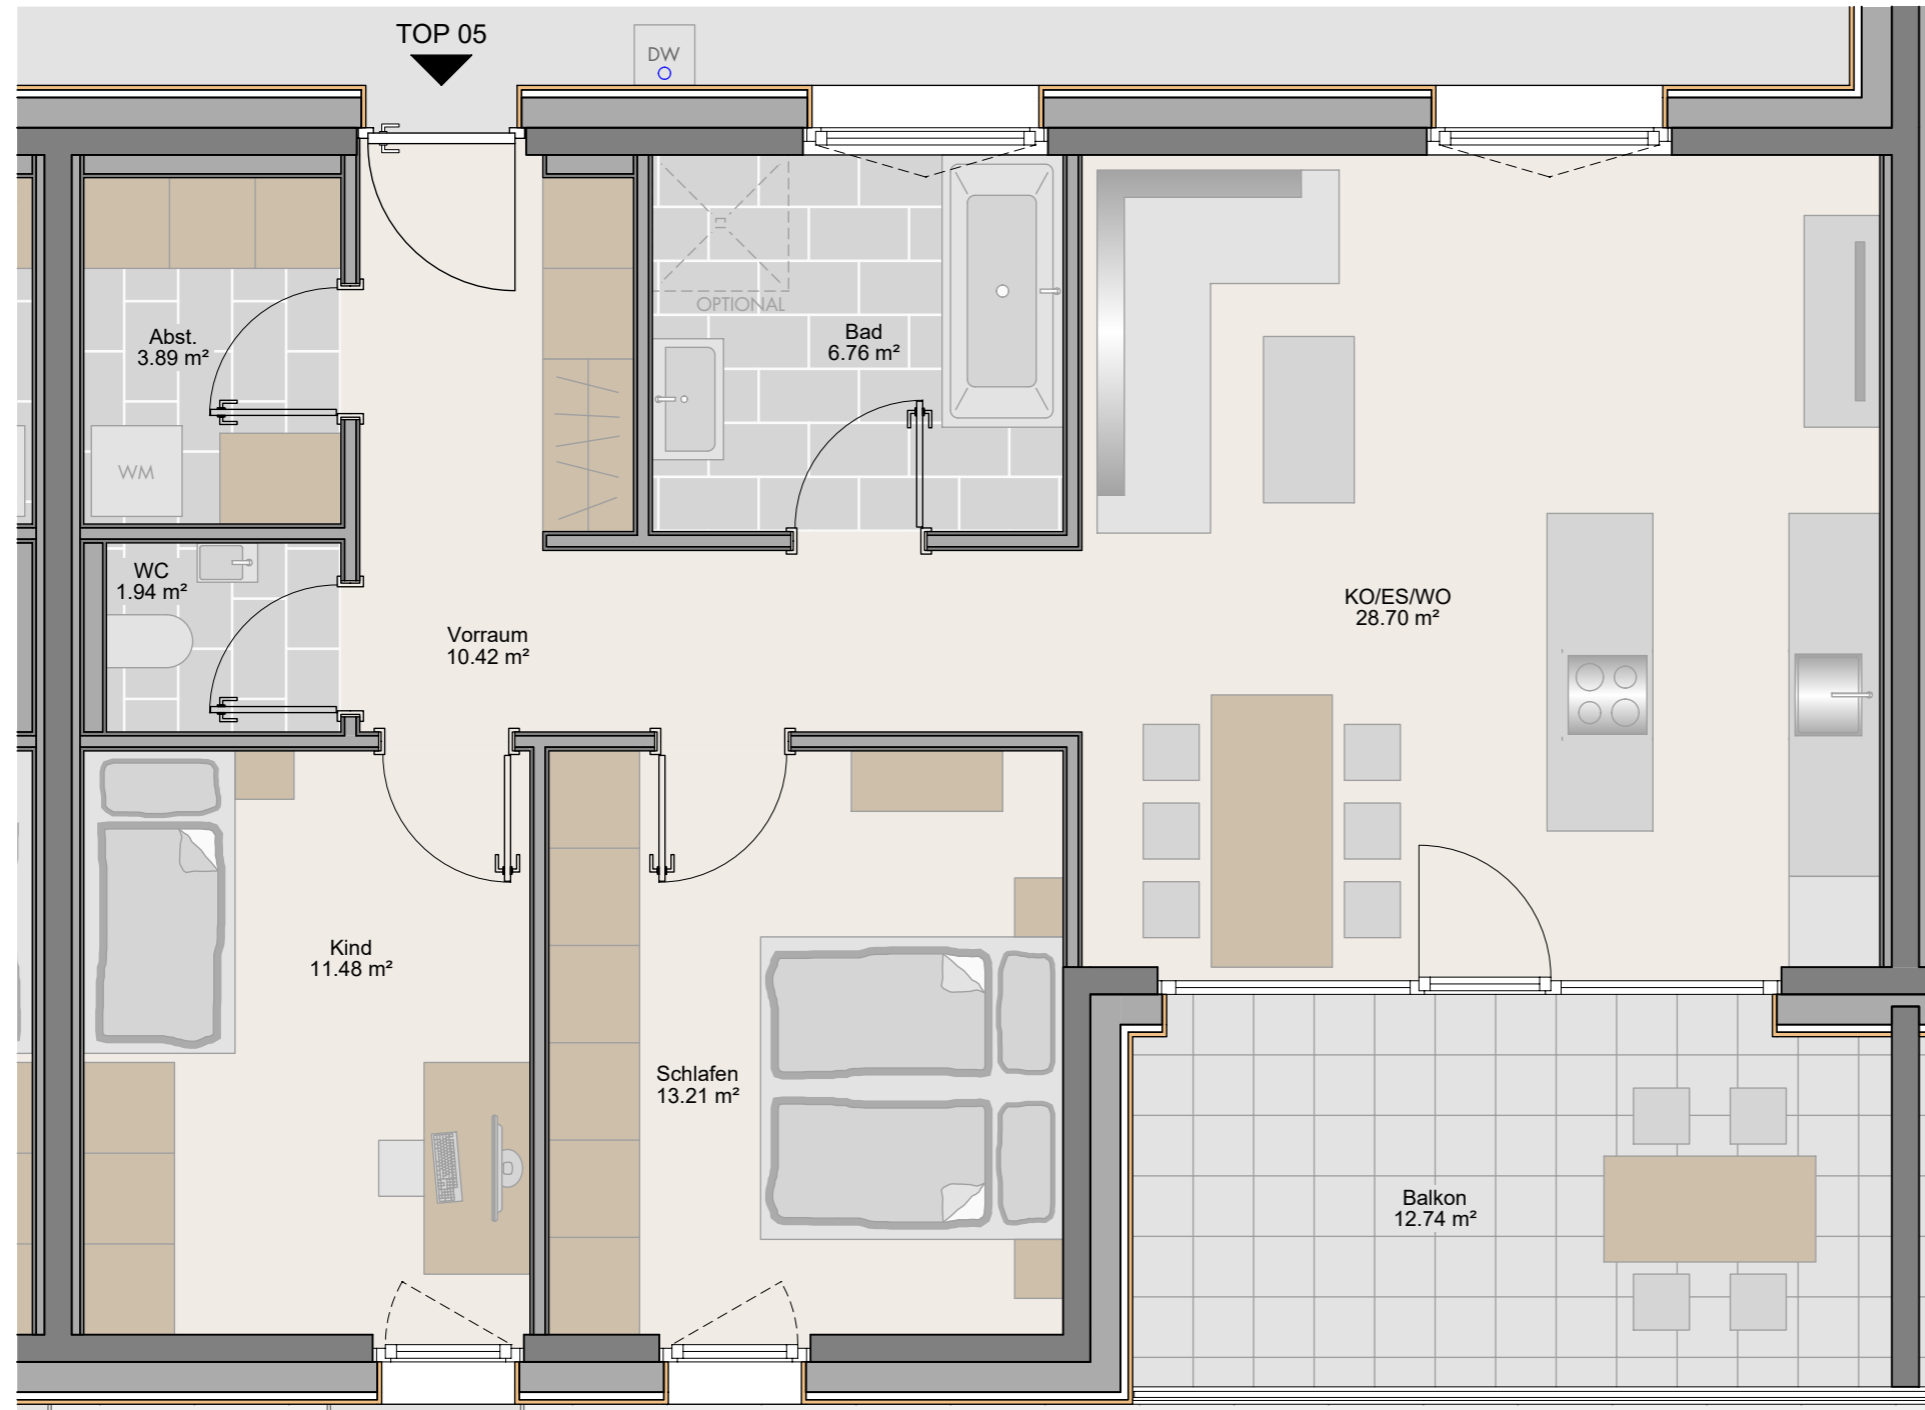

Beim Mühlbach Feldkirch-Altenstadt

TOP 05

3-Zimmer-Wohnung
Erdgeschoss 76.40m²

Kochen/Essen/Wohnen	28.70 m ²
Schlafen	13.21 m ²
Kind	11.48 m ²
Bad	6.76 m ²
WC	1.94 m ²
Abst.	3.89 m ²
Vorraum	10.42 m ²
Wohnnutzfläche	76.40 m²

Balkon	12.74 m ²
Kellerabteil	8.41 m ²
Garten	17.50 m ²

Maßstab 1:50 (1cm = 50cm)

08.10.2019