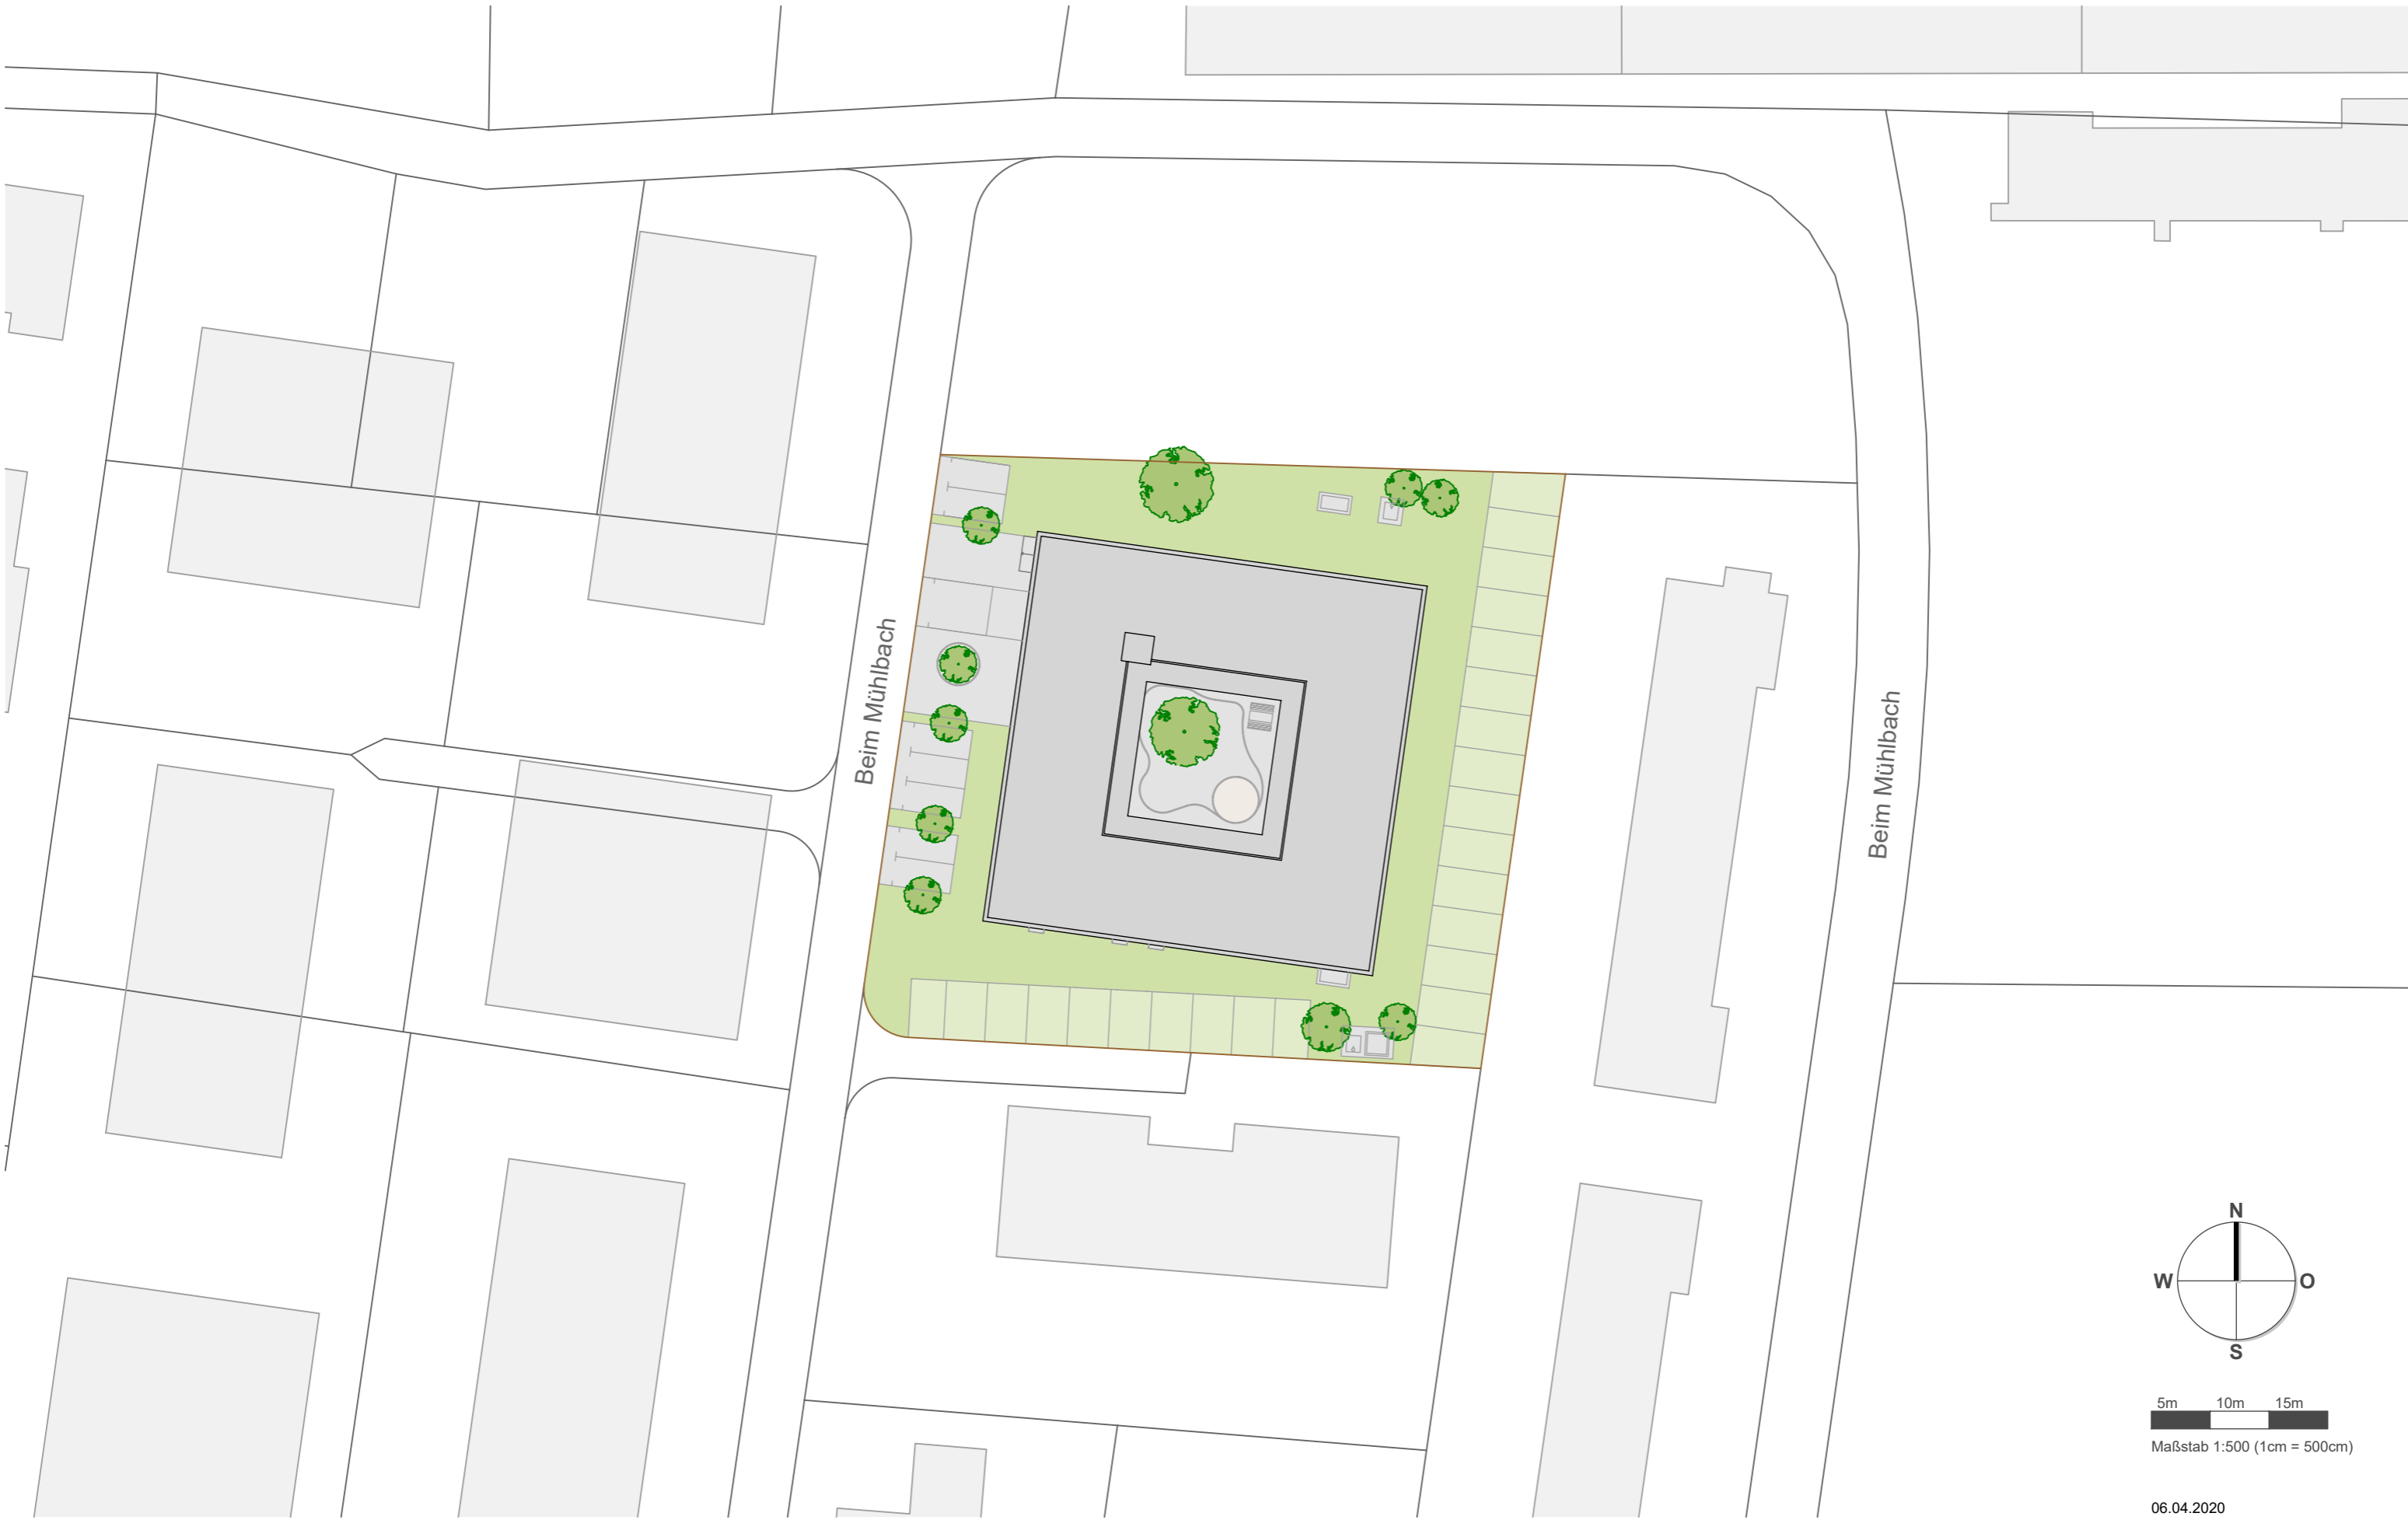

# Beim Mühlbach Feldkirch-Altenstadt - Übersichtsplan 1:500

5m 10m 15m  
Maßstab 1:500 (1cm = 500cm)