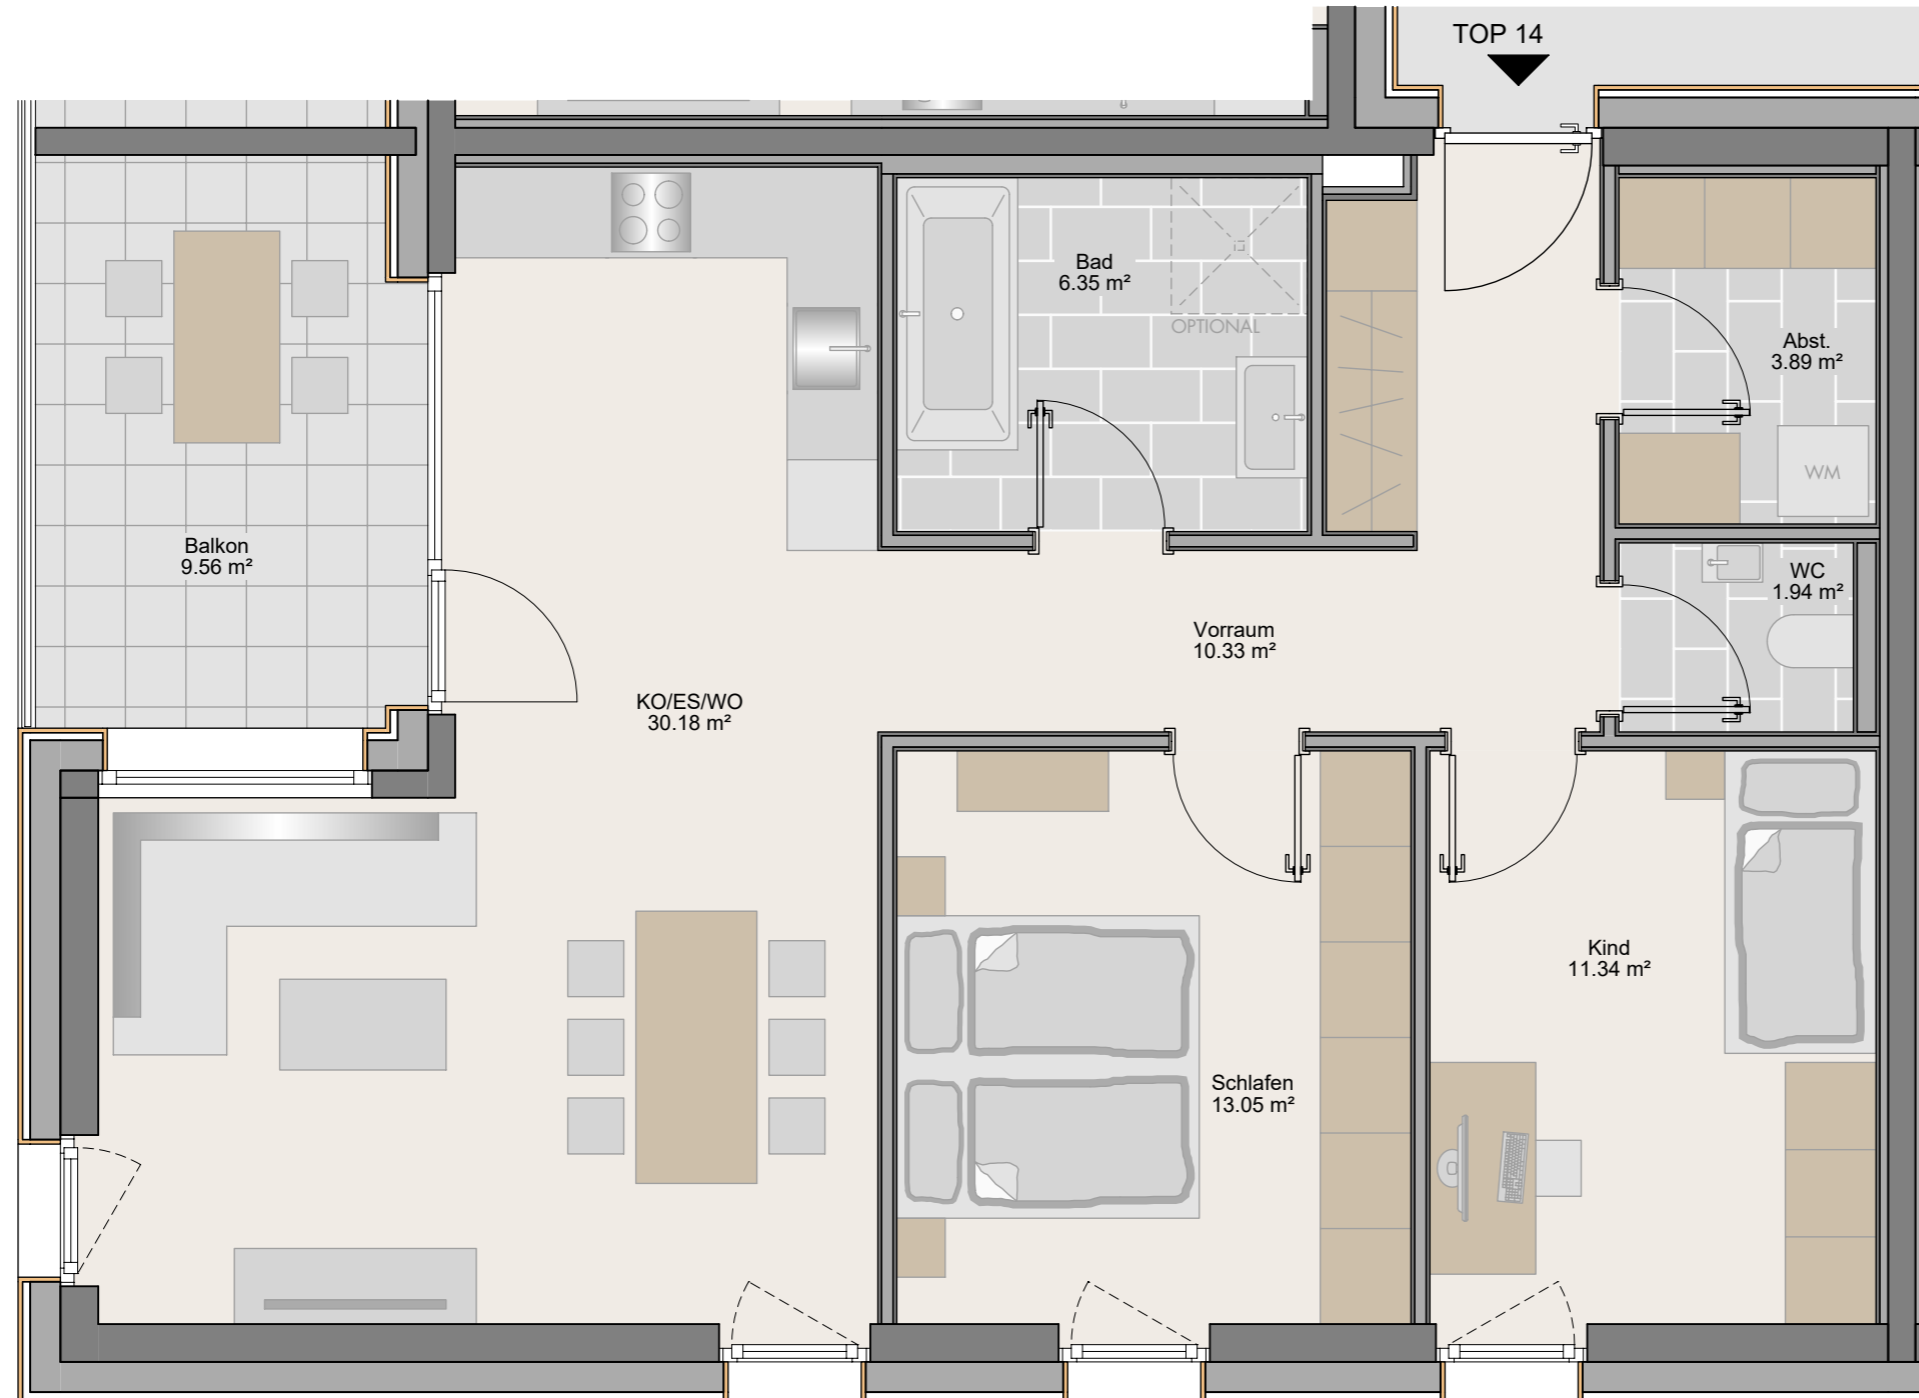

# Beim Mühlbach Feldkirch-Altenstadt

TOP 14  
3-Zimmer-Wohnung  
Obergeschoss 77.08m<sup>2</sup>

Kochen/Essen/Wohnen	30.18 m <sup>2</sup>
Schlafen	13.05 m <sup>2</sup>
Kind	11.34 m <sup>2</sup>
Bad	6.35 m <sup>2</sup>
WC	1.94 m <sup>2</sup>
Abst.	3.89 m <sup>2</sup>
Vorraum	10.33 m <sup>2</sup>
<b>Wohnnutzfläche</b>	<b>77.08 m<sup>2</sup></b>
Balkon	9.56 m <sup>2</sup>
Kellerabteil	8.63 m <sup>2</sup>
Garten	17.50 m <sup>2</sup>

Maßstab 1:50 (1cm = 50cm)

08.10.2019