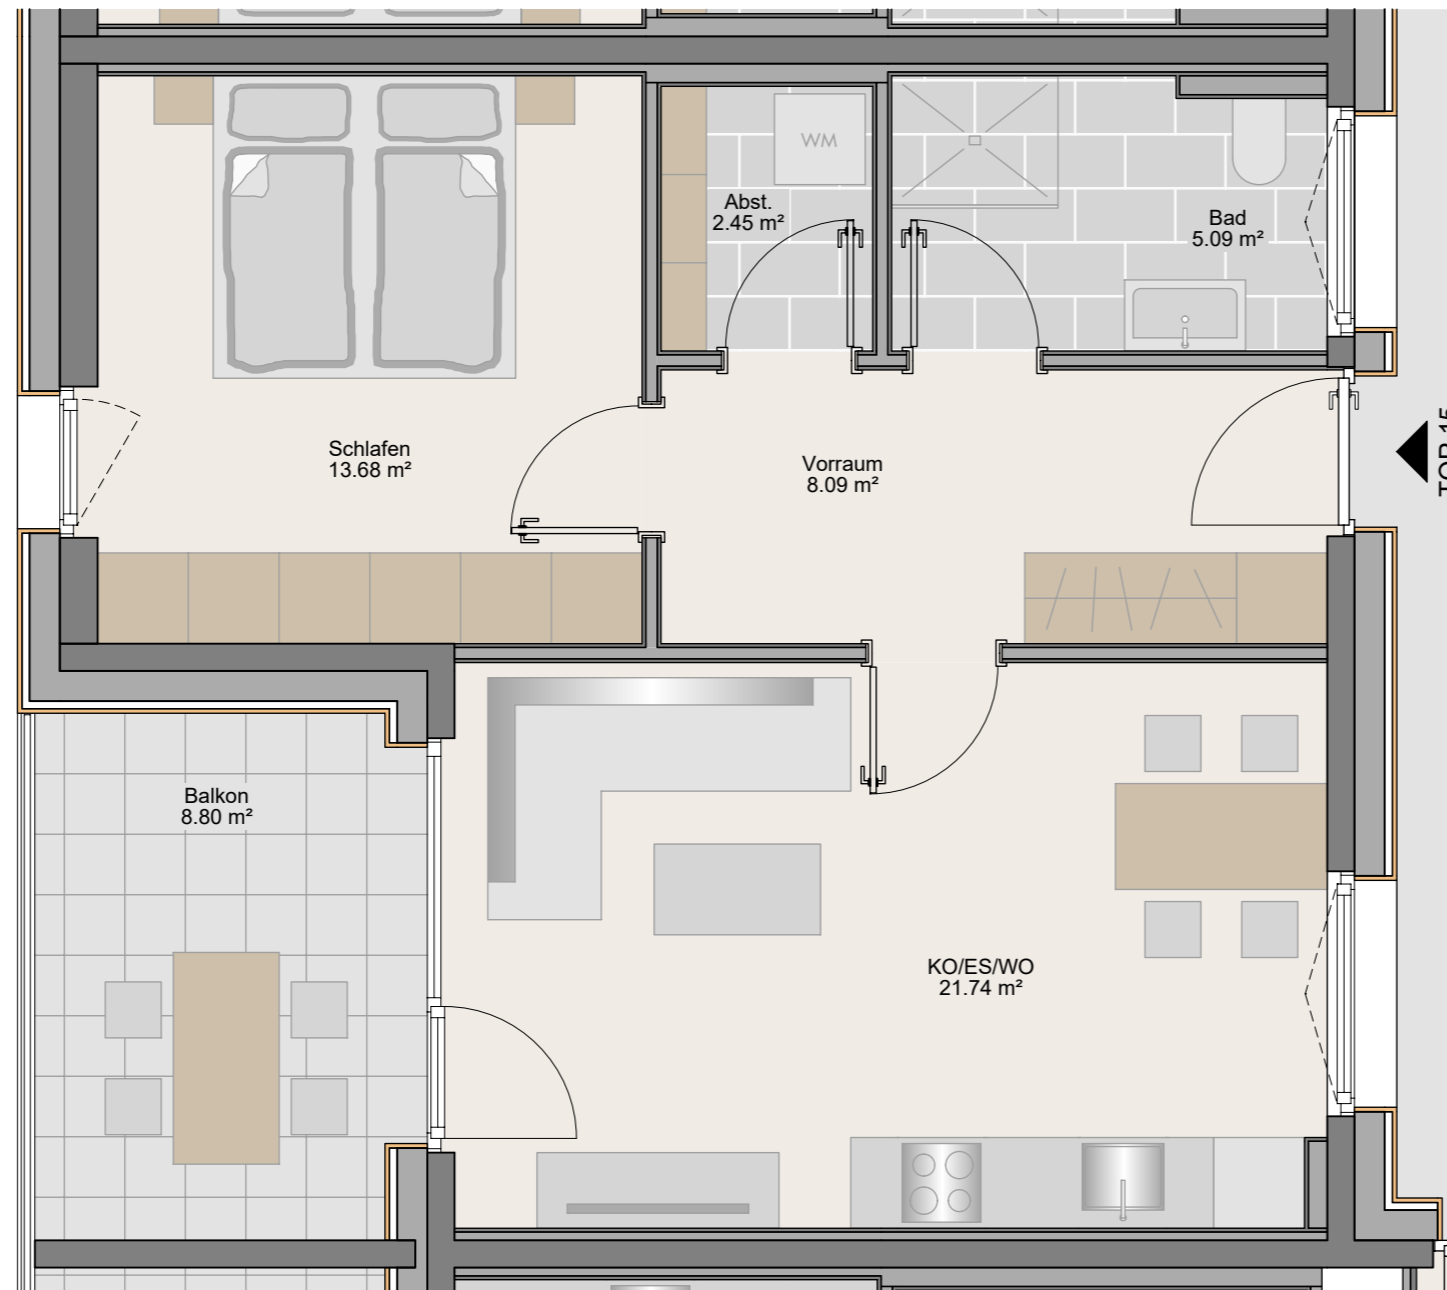

# Beim Mühlbach Feldkirch-Altenstadt

TOP 15  
2-Zimmer-Wohnung  
Obergeschoss 51.05m<sup>2</sup>

Kochen/Essen/Wohnen	21.74 m <sup>2</sup>
Schlafen	13.68 m <sup>2</sup>
Bad	5.09 m <sup>2</sup>
Abst.	2.45 m <sup>2</sup>
Vorraum	8.09 m <sup>2</sup>
<hr/>	
Wohnnutzfläche	51.05 m <sup>2</sup>
<hr/>	
Balkon	8.80 m <sup>2</sup>
Kellerabteil	6.29 m <sup>2</sup>
Garten	20.55 m <sup>2</sup>

Maßstab 1:50 (1cm = 50cm)

08.10.2019