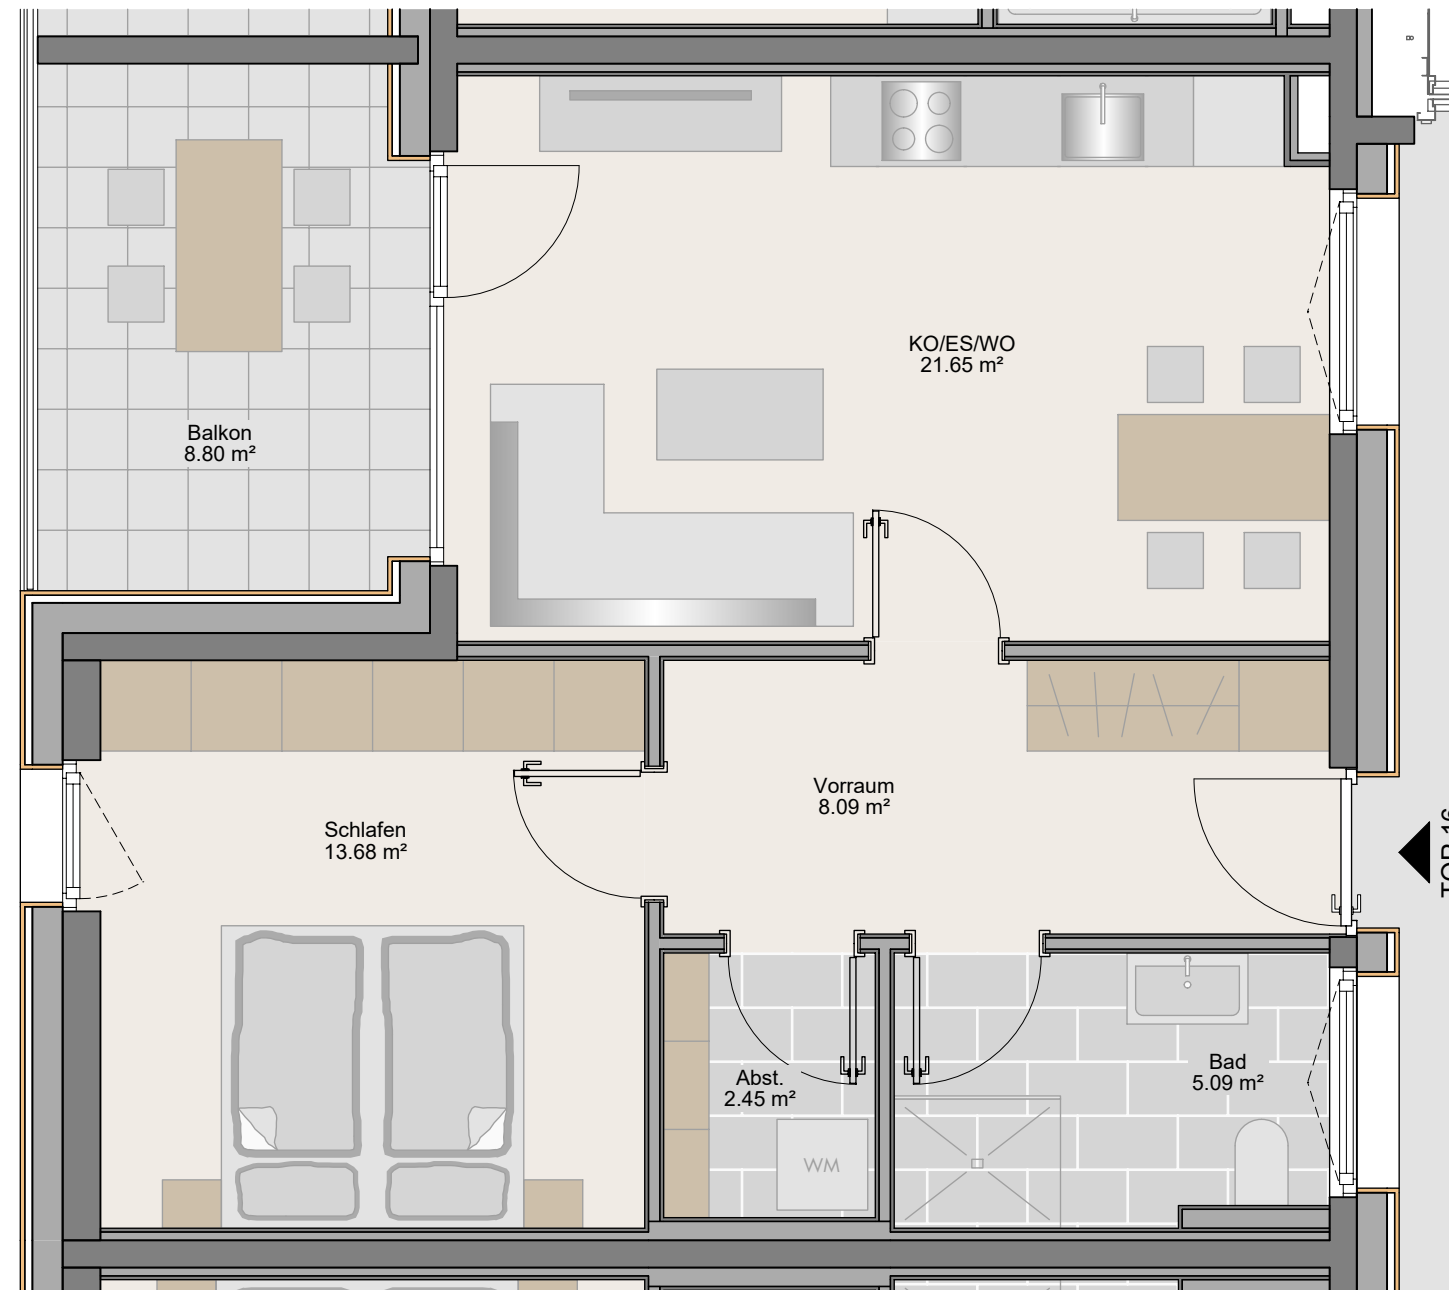

Beim Mühlbach Feldkirch-Altenstadt

TOP 16

2-Zimmer-Wohnung

Obergeschoss 50.96m²

Kochen/Essen/Wohnen	21.65 m ²
Schlafen	13.68 m ²
Bad	5.09 m ²
Abst.	2.45 m ²
Vorraum	8.09 m ²
<hr/>	
Wohnnutzfläche	50.96 m ²
<hr/>	
Balkon	8.80 m ²
Kellerabteil	5.93 m ²
Garten	17.50 m ²

Maßstab 1:50 (1cm = 50cm)

08.10.2019