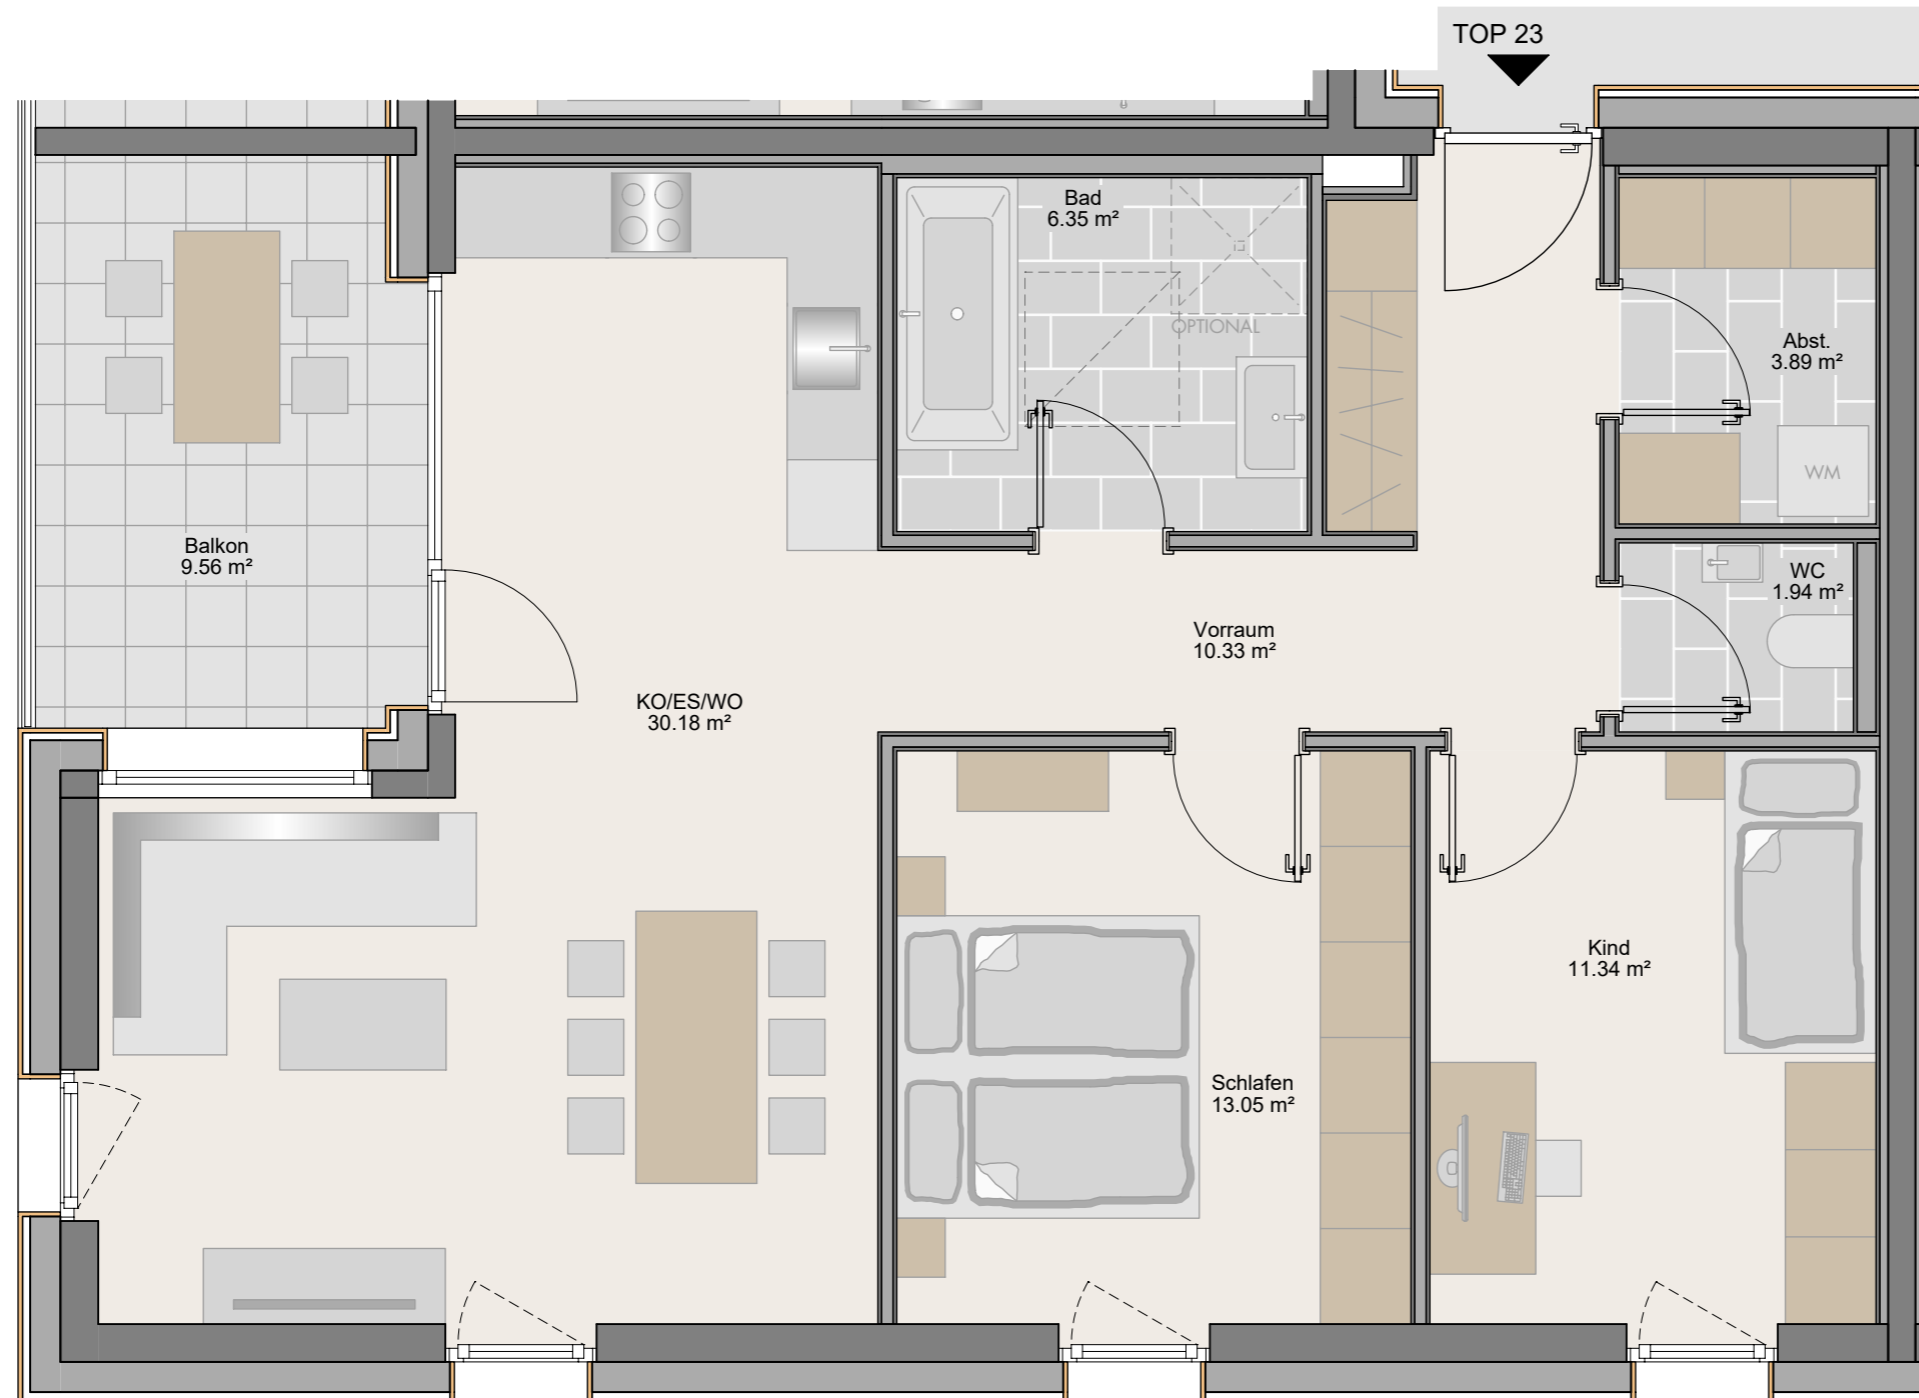

# Beim Mühlbach Feldkirch-Altenstadt

TOP 23

3-Zimmer-Wohnung

Dachgeschoss 77.08m<sup>2</sup>

Kochen/Essen/Wohnen	30.18 m <sup>2</sup>
Schlafen	13.05 m <sup>2</sup>
Kind	11.34 m <sup>2</sup>
Bad	6.35 m <sup>2</sup>
WC	1.94 m <sup>2</sup>
Abst.	3.89 m <sup>2</sup>
Vorraum	10.33 m <sup>2</sup>
<b>Wohnnutzfläche</b>	<b>77.08 m<sup>2</sup></b>
Balkon	9.56 m <sup>2</sup>
Kellerabteil	8.67 m <sup>2</sup>
Garten	17.50 m <sup>2</sup>

Maßstab 1:50 (1cm = 50cm)

08.10.2019