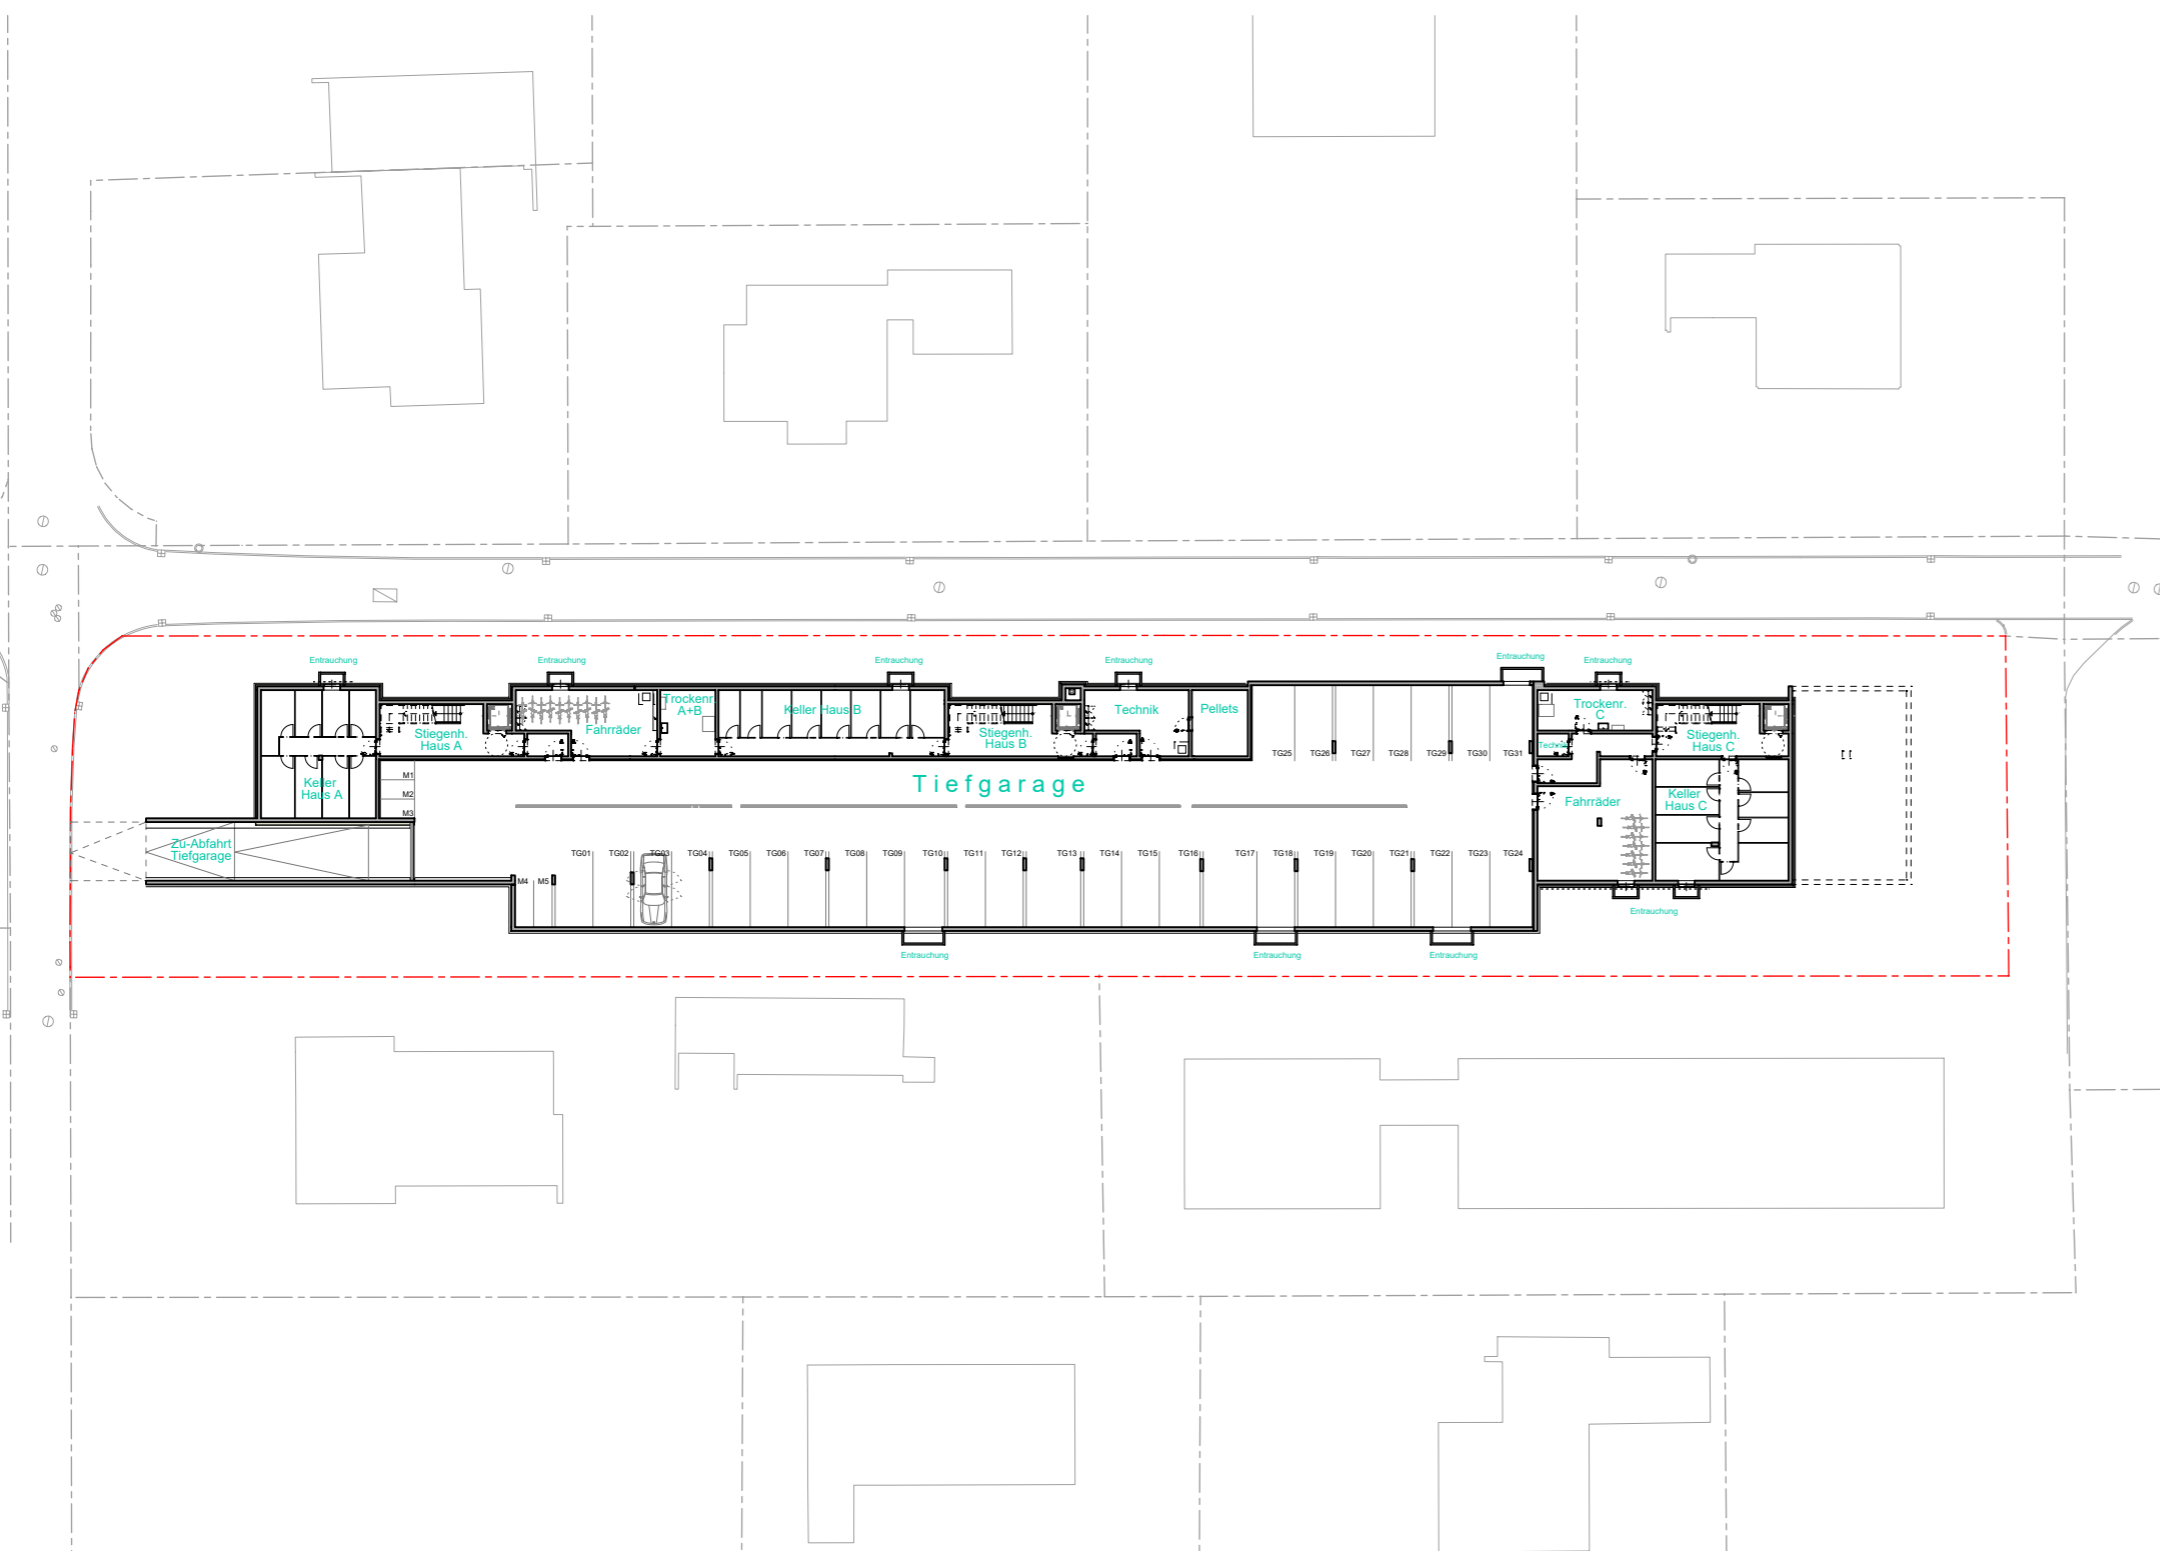

WA Austraße, Feldkirch

Tiefgarage / 31 Stellplätze PKW / 5 Stellplätze Motorrad

Fahrradräume gesamt 88.18 m²

Informationen

- BH Brüstungshöhe
- EV Elektroverteiler
- HV Heizungsverteiler
- Wendekreis Rollstuhl / dm 1,50m

M 1 : 500

Lageplan

Bemerkung

19.02.2020

Alle Maße sind Rohbaumasse und ca. Angaben, diese können zur Natur differieren.

Strichliert dargestellte Einrichtungsgegenstände im Sanitärbereich sind nicht in der Grundausrüstung enthalten.