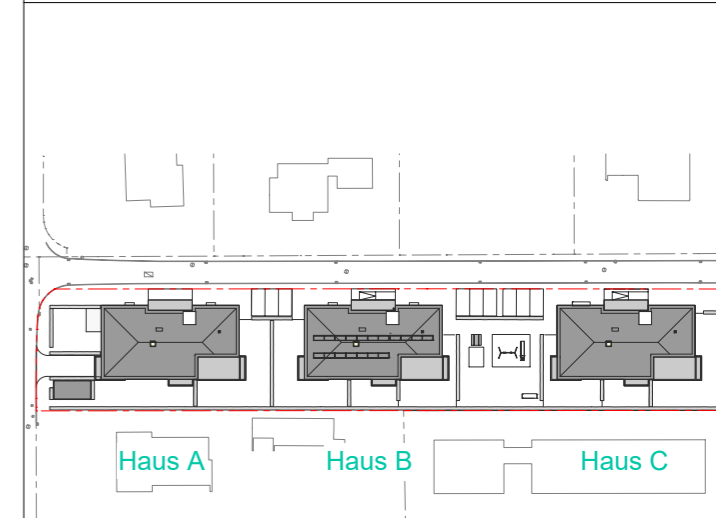

WA Austraße, Feldkirch

Tiefgarage / 31 Stellplätze PKW / 5 Stellplätze Motorrad

Fahrradräume gesamt 88.18 m²

Informationen

- BH Brüstungshöhe
- EV Elektroverteiler
- HV Heizungsverteiler
- Wendekreis Rollstuhl / dm 1,50m

M 1 : 500

Lageplan

Bemerkung

19.02.2020

Alle Maße sind Rohbaumasse und ca. Angaben, diese können zur Natur differieren.

Strichliert dargestellte Einrichtungsgegenstände im Sanitärbereich sind nicht in der Grundausrüstung enthalten.