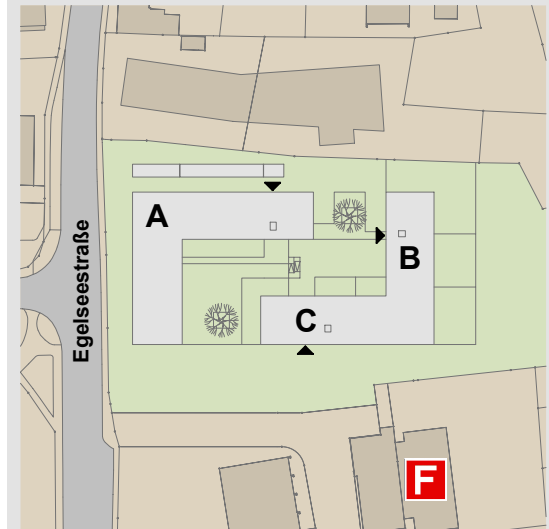

tosters
am platz

3.Obergeschoss 1:250

EGELSEESTRASSE

FEUERWEHR

Maßstab 1:250 (1cm = 250cm)

12.07.2018