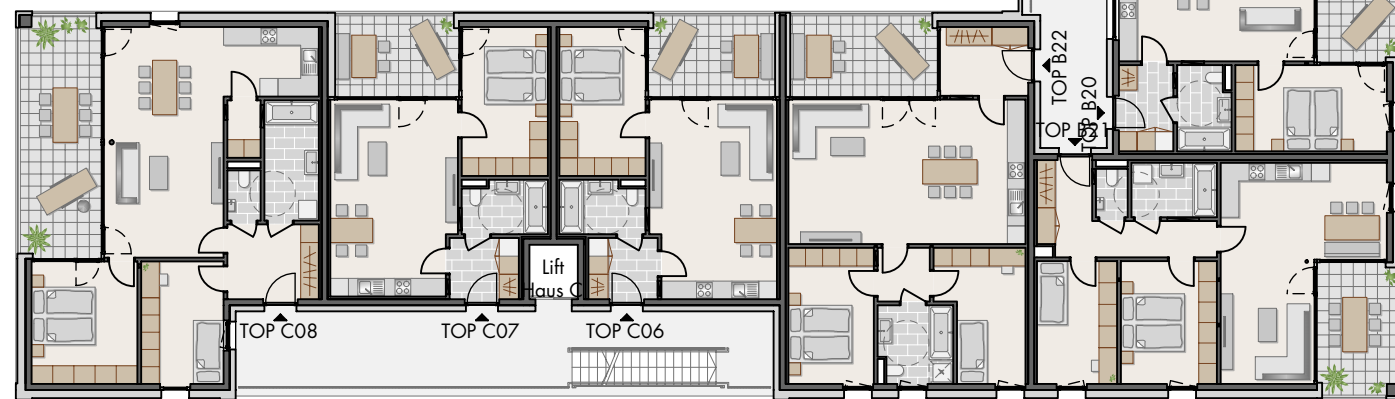

tosters
am platz

3.Obergeschoss 1:250

EGELSEESTRASSE

FEUERWEHR

Maßstab 1:250 (1cm = 250cm)

12.07.2018