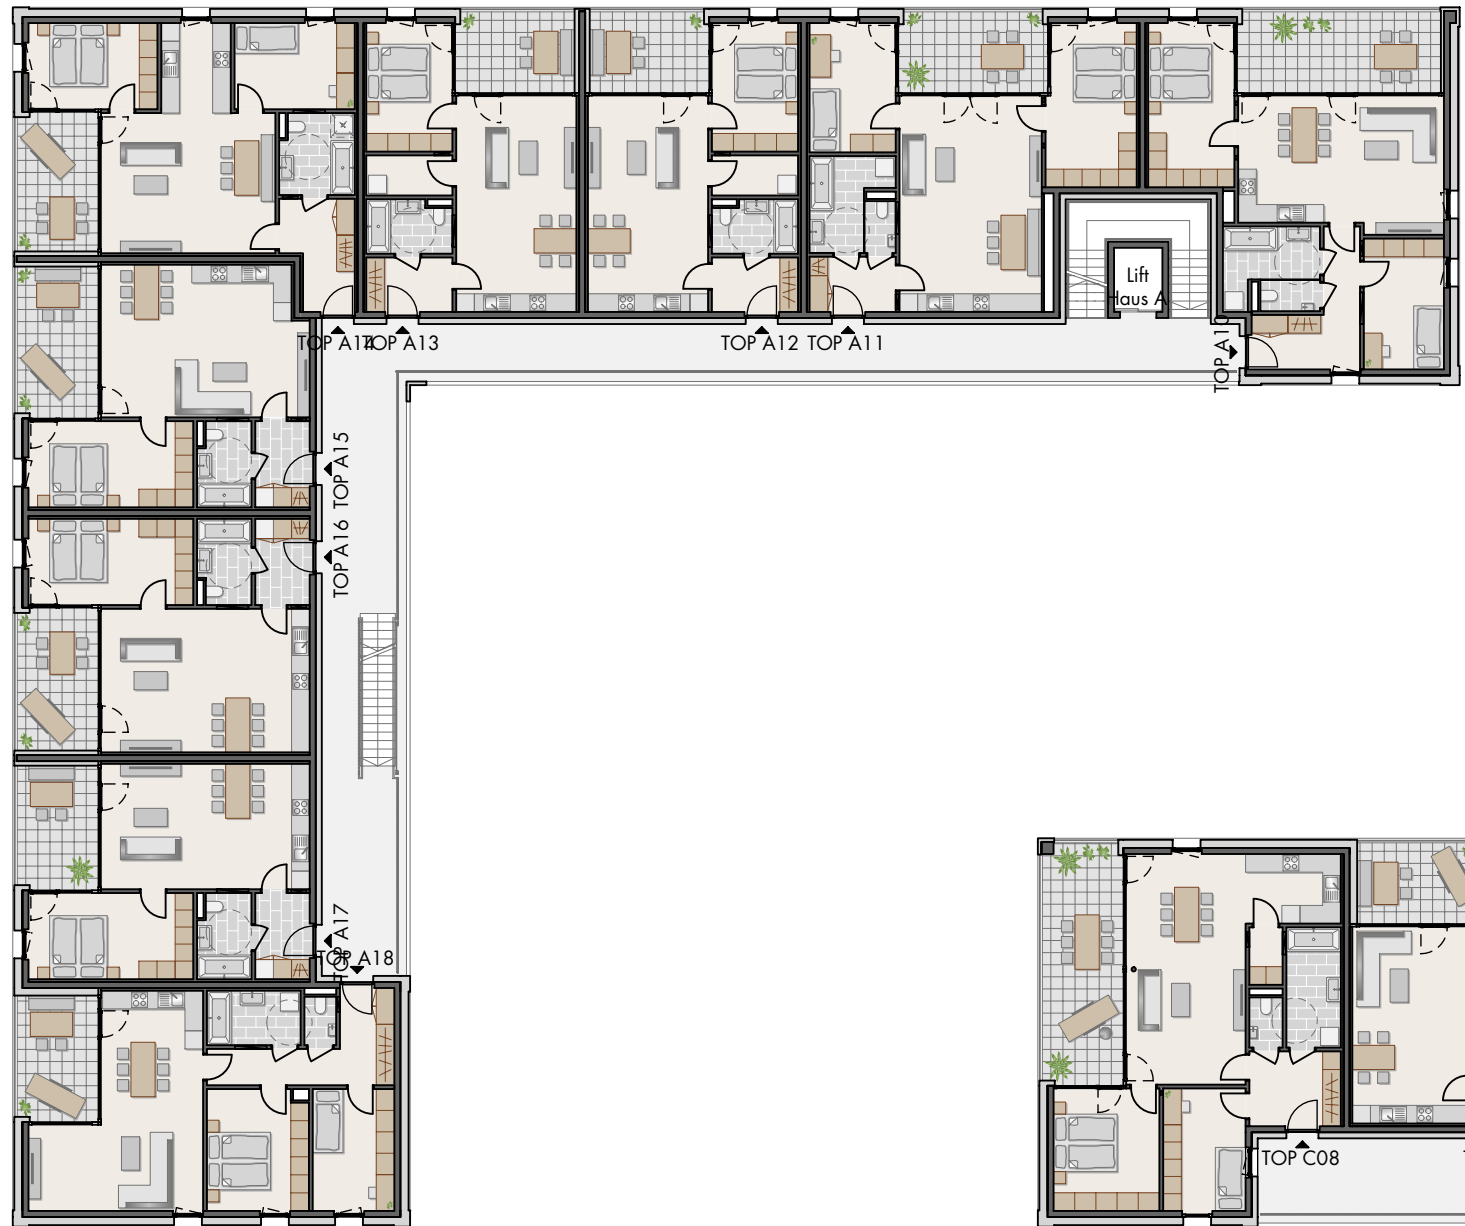

tosters
am platz

3.Obergeschoss 1:250

EGELSEESTRASSE

FEUERWEHR

Maßstab 1:250 (1cm = 250cm)

12.07.2018