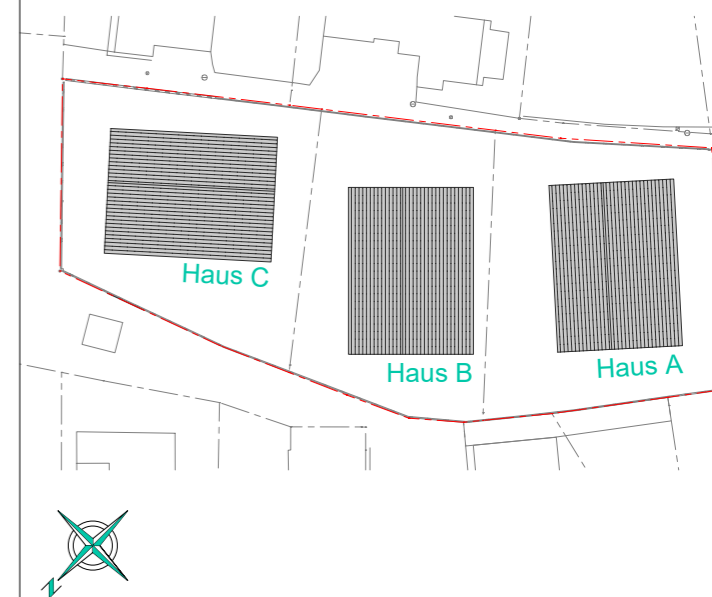

WA Mühlebach, Dornbirn
 Tiefgarage / 29 Stellplätze PKW / 5 Stellplätze Motorrad
 Fahrradräume gesamt 75.51 m²

Informationen

- BH Brüstungshöhe
- EV Elektroverteiler
- HV Heizungsverteiler
- Wendekreis Rollstuhl / dm 1,50m

M 1 : 300
 0 2 4 6 8 10

Lageplan

Bemerkung

07.04.2020
 Alle Maße sind Rohbaumasse und ca. Angaben, diese können zur Natur differieren.
 Strichliert dargestellte Einrichtungsgegenstände im Sanitärbereich sind nicht in der Grundausrüstung enthalten.