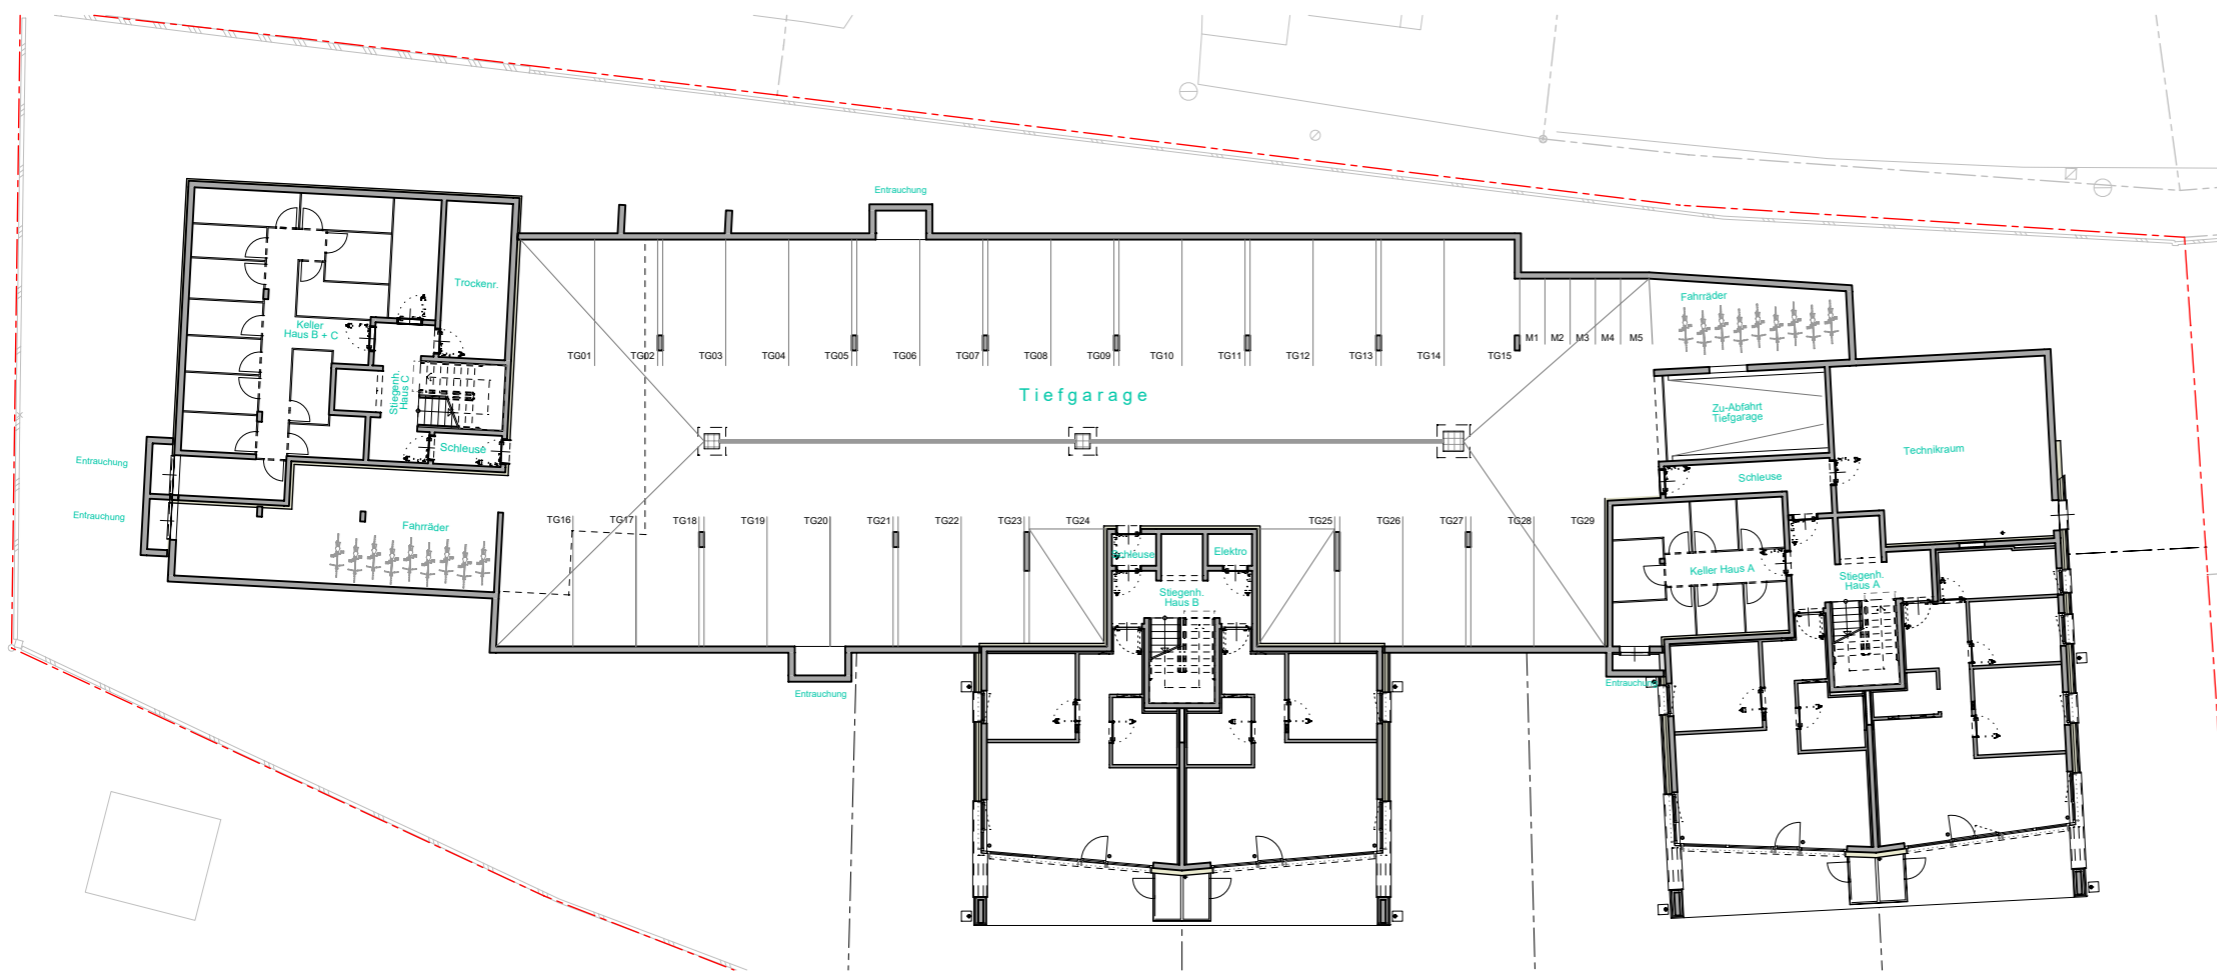

WA Mühlebach, Dornbirn
 Tiefgarage / 29 Stellplätze PKW / 5 Stellplätze Motorrad
 Fahrradräume gesamt 75.51 m²

Informationen

- BH Brüstungshöhe
- EV Elektroverteiler
- HV Heizungsverteiler
- Wendekreis Rollstuhl / dm 1,50m

M 1 : 300
 0 2 4 6 8 10

Lageplan

Bemerkung

07.04.2020
 Alle Maße sind Rohbaumasse und ca. Angaben, diese können zur Natur differieren.
 Strichliert dargestellte Einrichtungsgegenstände im Sanitärbereich sind nicht in der Grundausrüstung enthalten.