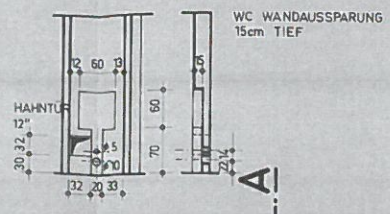

00 = ±0.00
 00 = +2.72
 00 = +5.44
 00 = +8.16
 00 = +10.88

MASSE DER TÜREN SIND ZARGENLICHTMASSE!
 HÖHE DER TÜREN VON O. K. SCHWELLE 1.99
 MASSE DER FENSTER SIND ZARGENLICHTMASSE

WOHNUNGS - VERTEILER
 SIEHE ERDGESCHOSSPLAN