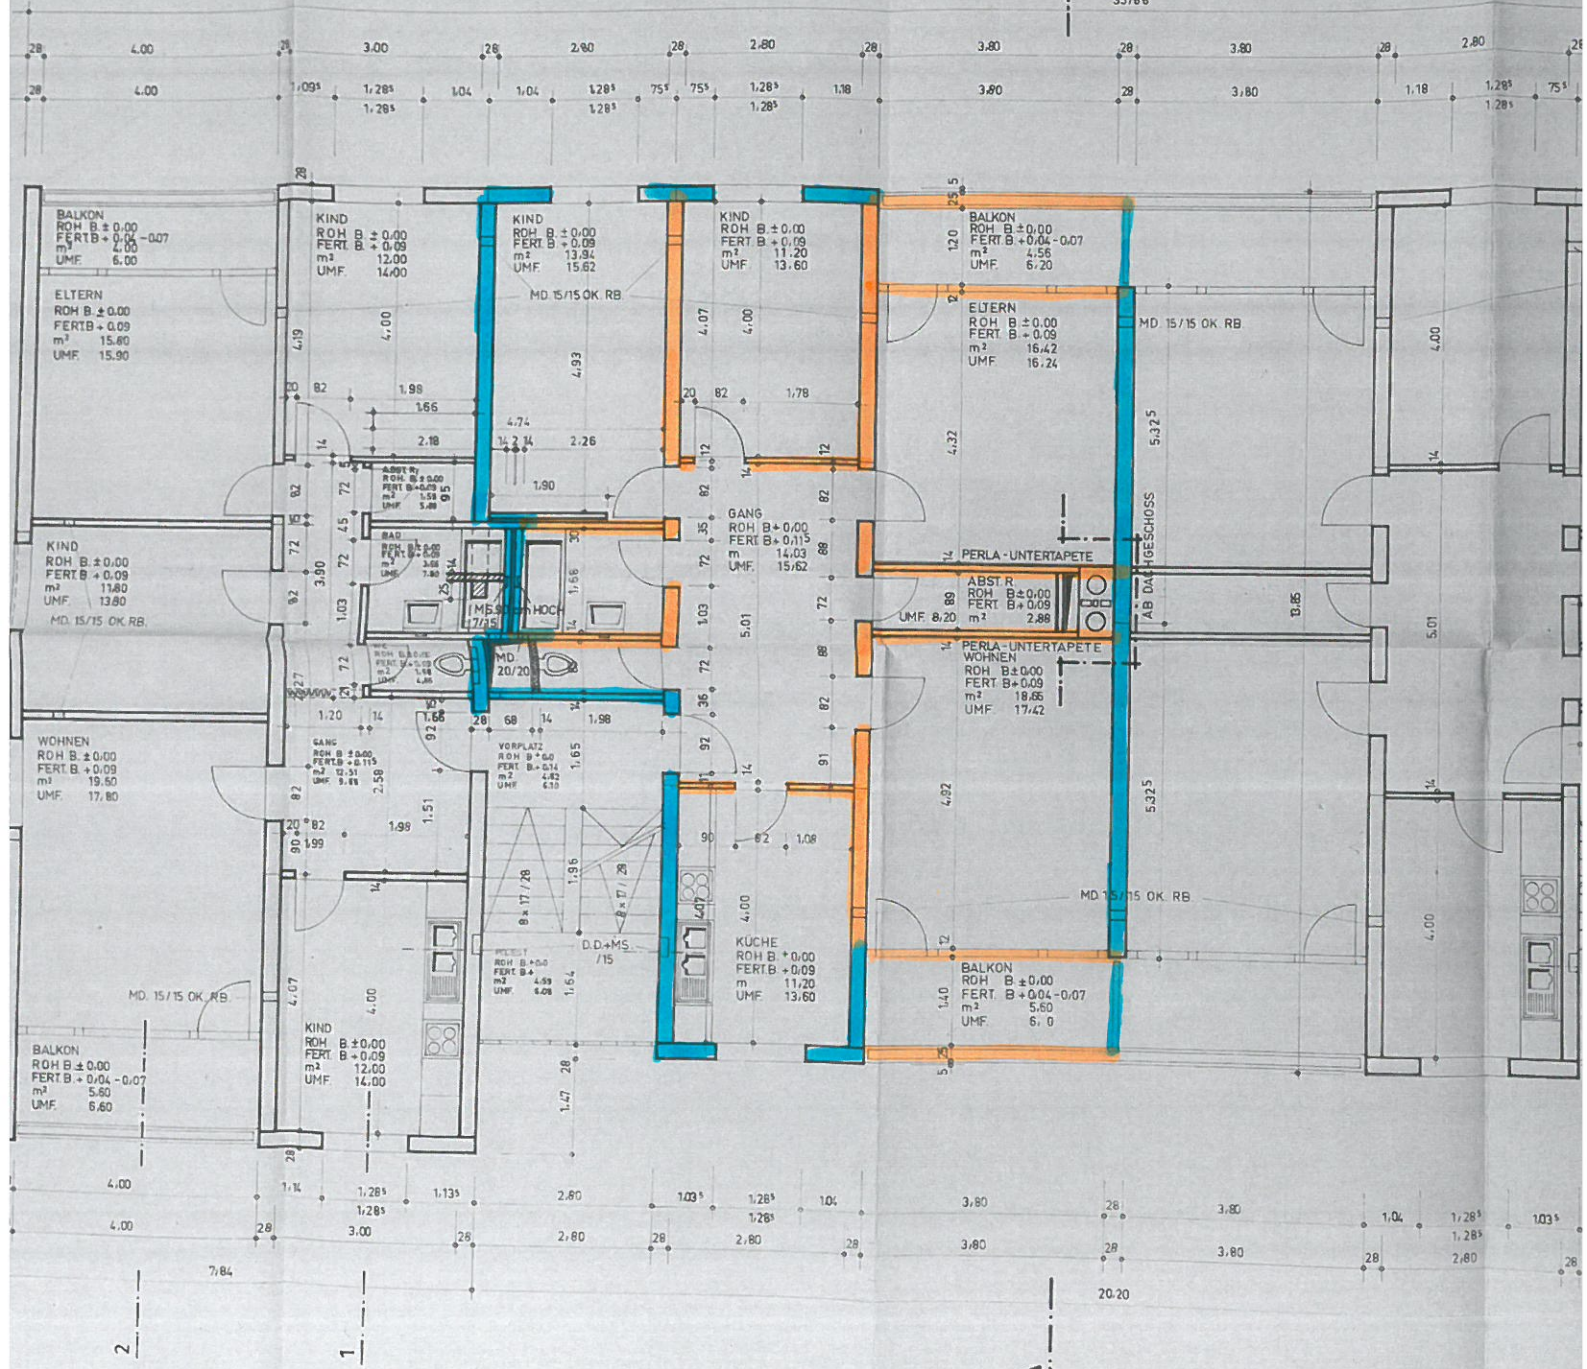

00 = ±0.00
 00 = +2.72
 00 = +5.44
 00 = +8.16
 00 = +10.88

MASSE DER TÜREN SIND ZARGENLICHTMASSE!
 HÖHE DER TÜREN VON O. K. SCHWELLE 1.99
 MASSE DER FENSTER SIND ZARGENLICHTMASSE

WOHNUNGS - VERTEILER
 SIEHE ERDGESCHOSSPLAN