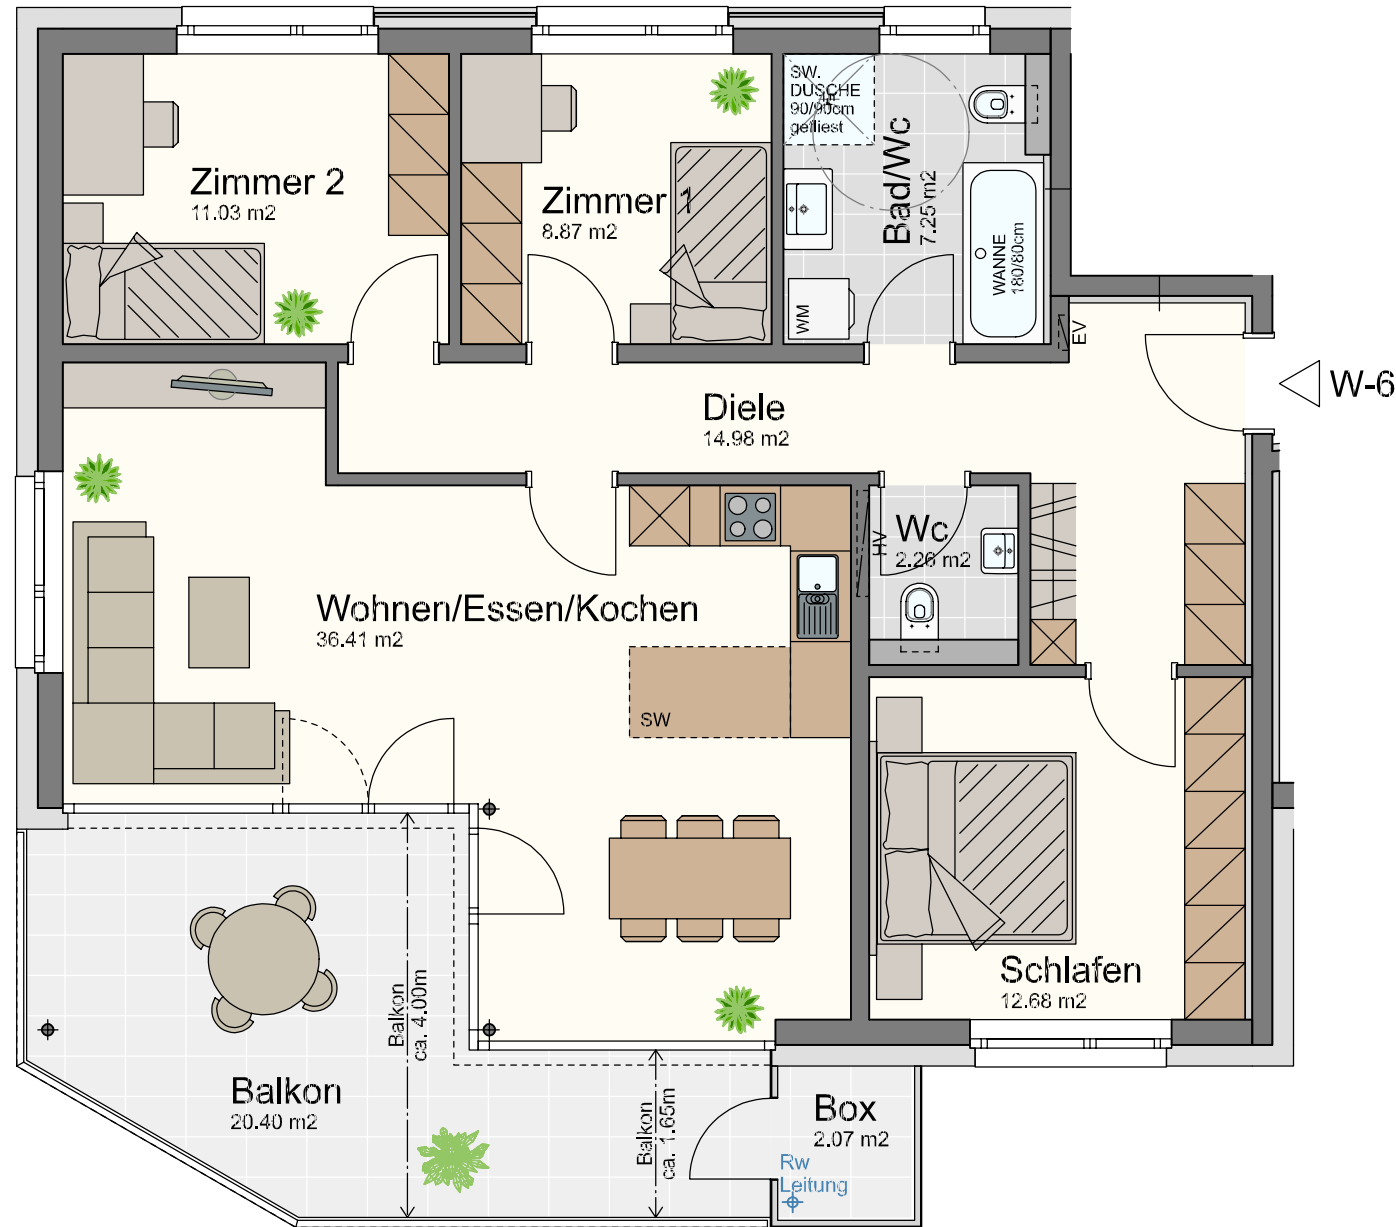

# Waldstraße Höchst

## Wohnung W-6 Haus B

4 - Zimmer - Wohnung  
im Obergeschoss mit 93.48 m<sup>2</sup>

Diele	14.98 m <sup>2</sup>
Wc	2.28 m <sup>2</sup>
Bad/Wc	7.25 m <sup>2</sup>
Zimmer 1	8.87 m <sup>2</sup>
Zimmer 2	11.03 m <sup>2</sup>
Schlafen	12.68 m <sup>2</sup>
Wohnen/Essen/Kochen	36.41 m <sup>2</sup>
<b>Gesamt</b>	<b>93.48 m<sup>2</sup></b>
Balkon	20.40 m <sup>2</sup>
Abstellbox auf Balkon	2.07 m <sup>2</sup>
Kellerabteil	ca. 9.25 m <sup>2</sup>

Maßstab 1:75 (1cm = 75cm)

Datum 14. Mai 2020