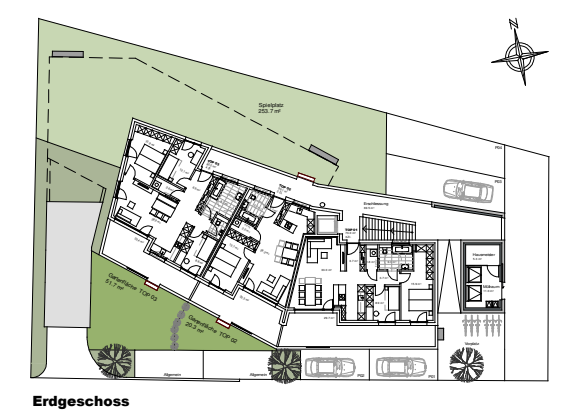

## Schmiedgasse , Lustenau TG und Kellerabteile

### INFORMATIONEN

LEGENDE  
 EV Elektroverteiler    BH Brüstungshöhe  
 HV Heizungsverteiler    ○ Wendekreis Rollstuhl / dm 1.50 m

M 1: 125

### LAGEPLAN

Erdgeschoss

Südansicht