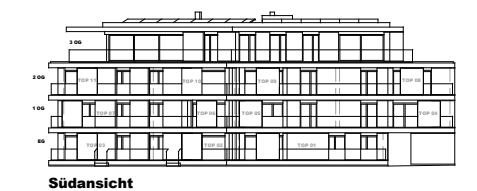

### INFORMATIONEN

LEGENDE  
 EV Elektroverteiler    BH Brüstungshöhe  
 HV Heizungsverteiler    ○ Wendekreis Rollstuhl / dm 1.50 m

M 1: 125

### LAGEPLAN

Erdgeschoss

Südansicht