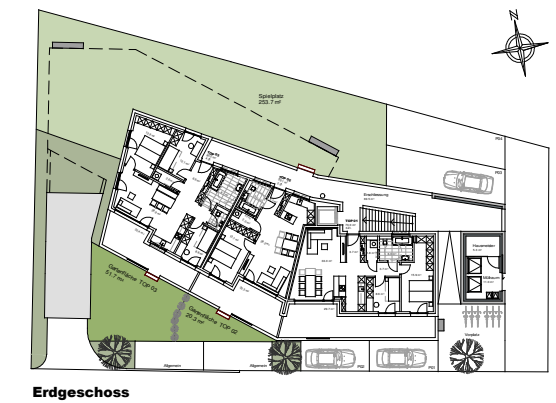

Schmiedgasse , Lustenau
Geschossplan_Erdgeschoss

INFORMATIONEN

 Erschliessung	 2 Zimmerwohnung
 3 Zimmerwohnung	 4 Zimmerwohnung

M 1: 200

LAGEPLAN

BEMERKUNGEN

13.07.2020

Alle Maße sind Rohbaumaße und ca. Angaben und können zur Natur differieren.