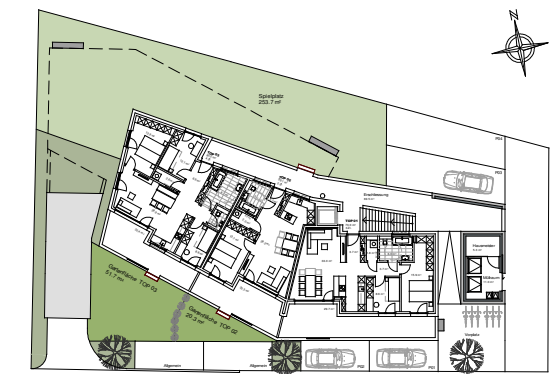

Schmiedgasse , Lustenau Geschossplan_1 Obergeschoss

INFORMATIONEN

 Erschliessung	 2 Zimmerwohnung
 3 Zimmerwohnung	 4 Zimmerwohnung

M 1: 200

LAGEPLAN

Erdgeschoss

Südansicht

BEMERKUNGEN

13.07.2020

Alle Maße sind Rohbaumaße und ca. Angaben und können zur Natur differieren.

Ausschließlich die in der Bau- und Ausstattungsbeschreibung aufgeführte Einrichtung ist in der Grundausrüstung enthalten.

Sonstige im Verkaufsplan, Rendering oder Werbung gezeigten Gegenstände dienen der Illustration.