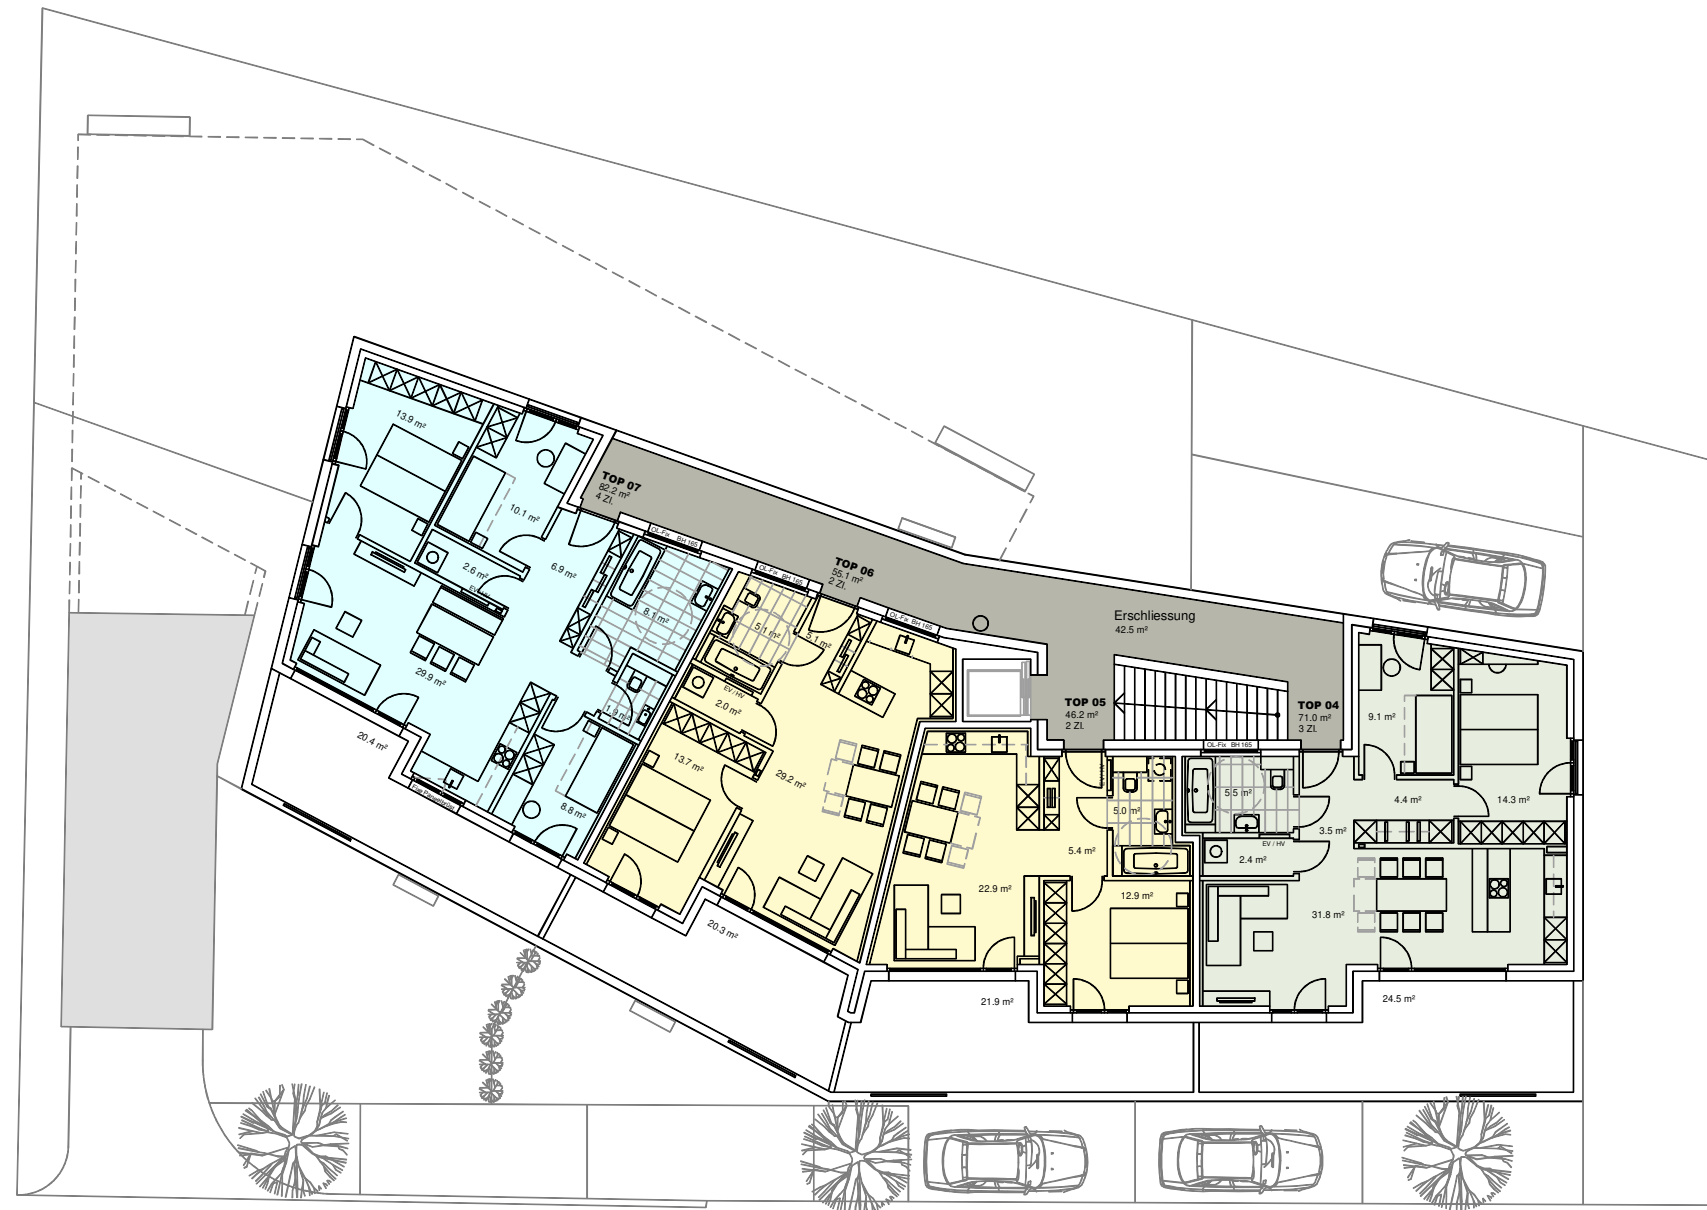

Schmiedgasse , Lustenau Geschossplan_1 Obergeschoss

INFORMATIONEN

 Erschliessung	 2 Zimmerwohnung
 3 Zimmerwohnung	 4 Zimmerwohnung

M 1: 200

LAGEPLAN

Erdgeschoss

Südansicht

BEMERKUNGEN

13.07.2020

Alle Maße sind Rohbaumaße und ca. Angaben und können zur Natur differieren.

Ausschließlich die in der Bau- und Ausstattungsbeschreibung aufgeführte Einrichtung ist in der Grundausrüstung enthalten.

Sonstige im Verkaufsplan, Rendering oder Werbung gezeigten Gegenstände dienen der Illustration.