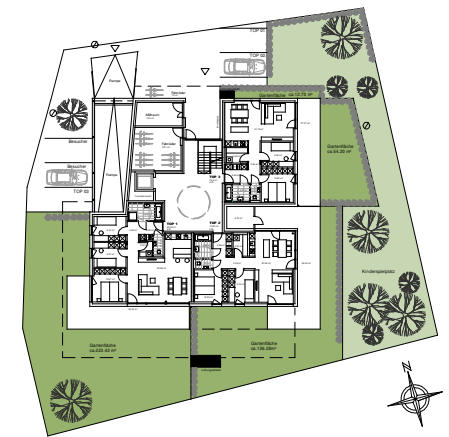

Thomasbündt , Dornbirn
Geschossplan_Erdgeschoss

INFORMATIONEN

- Erschliessung
- 3 Zimmerwohnung
- 4 Zimmerwohnung

M 1: 200

LAGEPLAN

BEMERKUNGEN

02.06.2020

Alle Maße sind Rohbaumaße und ca. Angaben und können zur Natur differieren.

Ausschließlich die in der Bau- und Ausstattungsliste aufgeführte Einrichtung ist in der Grundausrüstung enthalten.

Sonstige im Verkaufsplan, Rendering oder Werbung gezeigten Gegenstände dienen der Illustration.