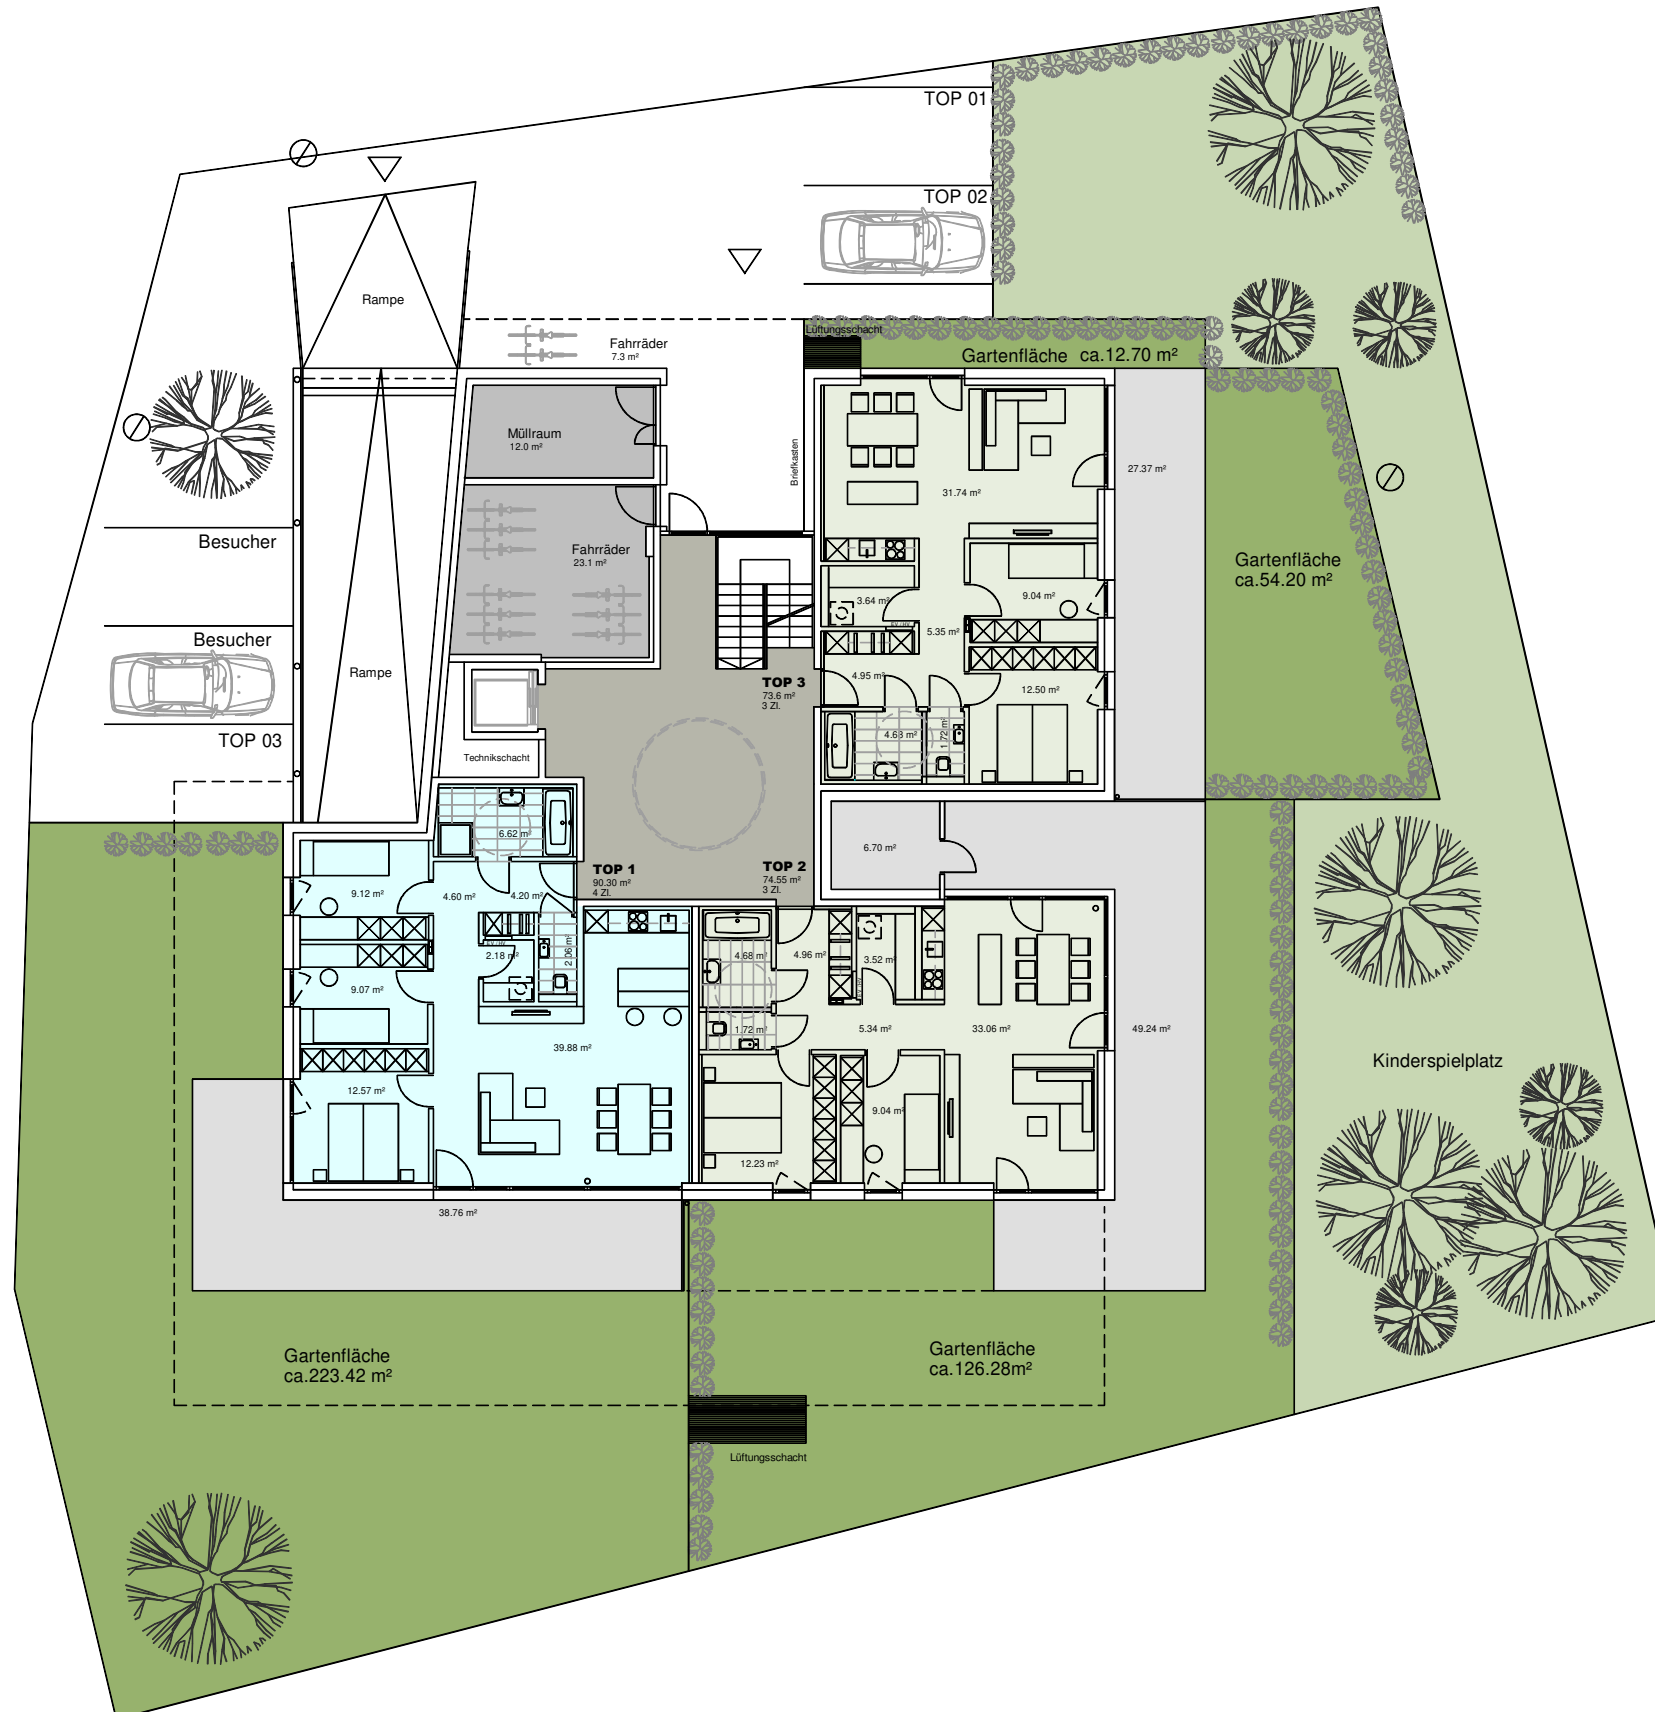

Thomasbündt , Dornbirn
Geschossplan_Erdgeschoss

INFORMATIONEN

- Erschliessung
- 3 Zimmerwohnung
- 4 Zimmerwohnung

M 1: 200

LAGEPLAN

BEMERKUNGEN

02.06.2020

Alle Maße sind Rohbaumaße und ca. Angaben und können zur Natur differieren.

Ausschließlich die in der Bau- und Ausstattungsliste aufgeführte Einrichtung ist in der Grundausrüstung enthalten.

Sonstige im Verkaufsplan, Rendering oder Werbung gezeigten Gegenstände dienen der Illustration.