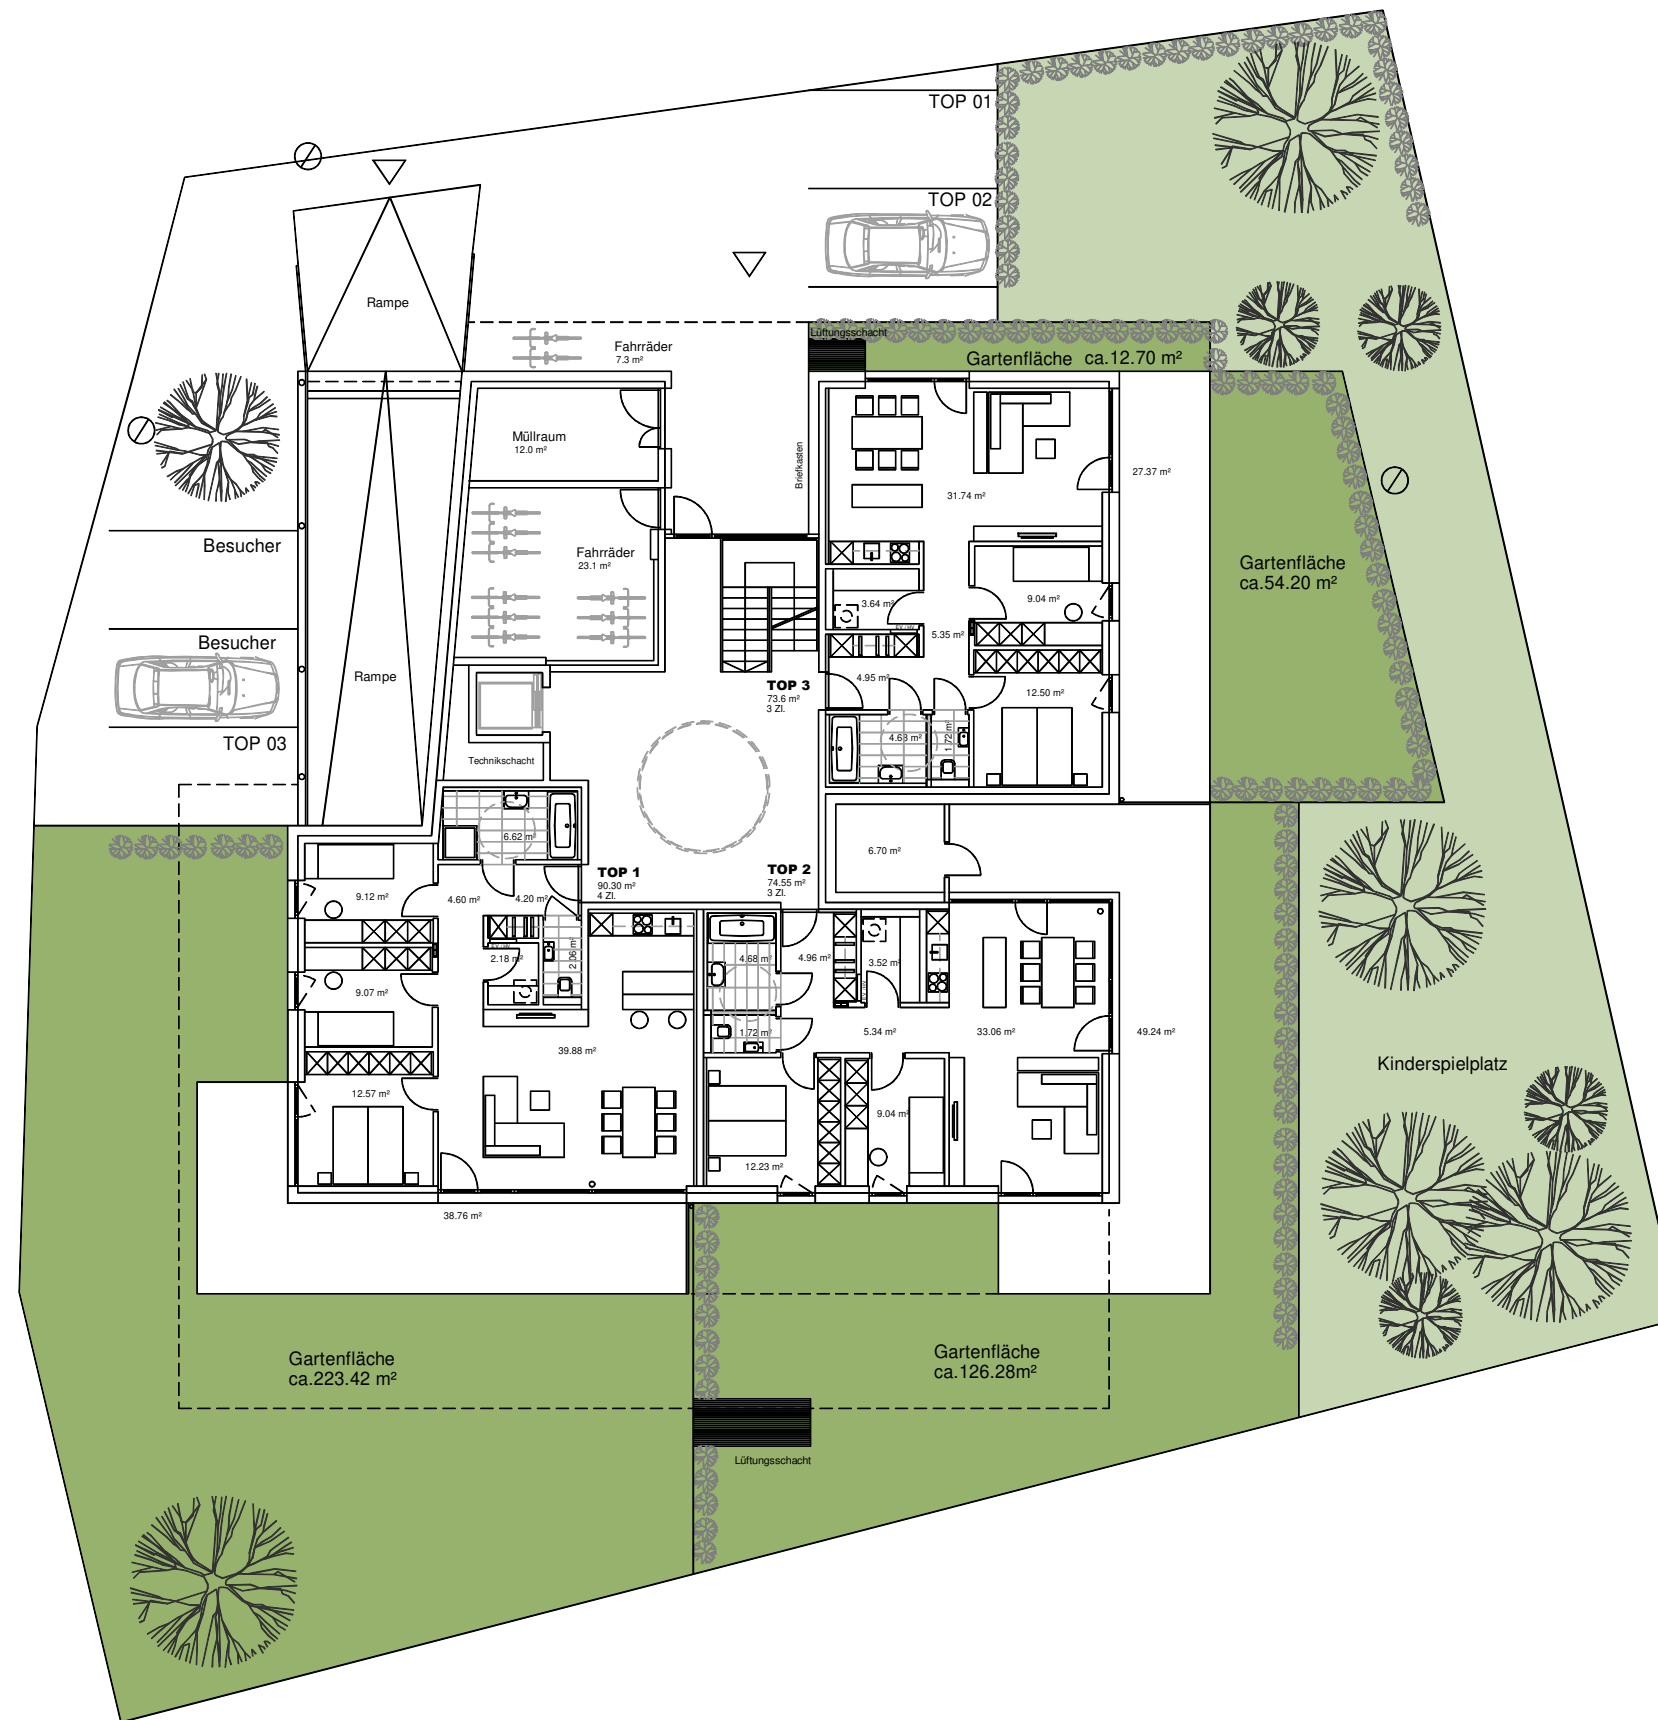

**Thomasbündt , Dornbirn**  
**Lageplan**

**INFORMATIONEN**

LEGENDE  
 EV Elektroverteiler BH Brüstungshöhe  
 HV Heizungsverteiler ⦿ Wendekreis Rollstuhl / dm 1.50 m

M 1: 200

**LAGEPLAN**

**BEMERKUNGEN**

02.06.2020

Alle Maße sind Rohbaumaße und ca. Angaben und können zur Natur differieren.

Ausschließlich die in der Bau- und Ausstattungsliste aufgeführte Einrichtung ist in der Grundausrüstung enthalten.

Sonstige im Verkaufsplan, Rendering oder Werbung gezeigten Gegenstände dienen der Illustration.

**Thomasbündt , Dornbirn**  
 Geschossplan\_1 Obergeschoss

**INFORMATIONEN**

- Erschliessung
- 3 Zimmerwohnung
- 4 Zimmerwohnung

M 1: 200

**LAGEPLAN**

**BEMERKUNGEN**

02.06.2020

Alle Maße sind Rohbaumaße und ca. Angaben und können zur Natur differieren.

**Thomasbündt , Dornbirn**  
**TG und Kellerabteile**

**INFORMATIONEN**

LEGENDE  
 EV Elektroverteiler BH Brüstungshöhe  
 HV Heizungsverteiler ○ Wendekreis Rollstuhl / dm 1.50 m

M 1: 125

**LAGEPLAN**

**BEMERKUNGEN**