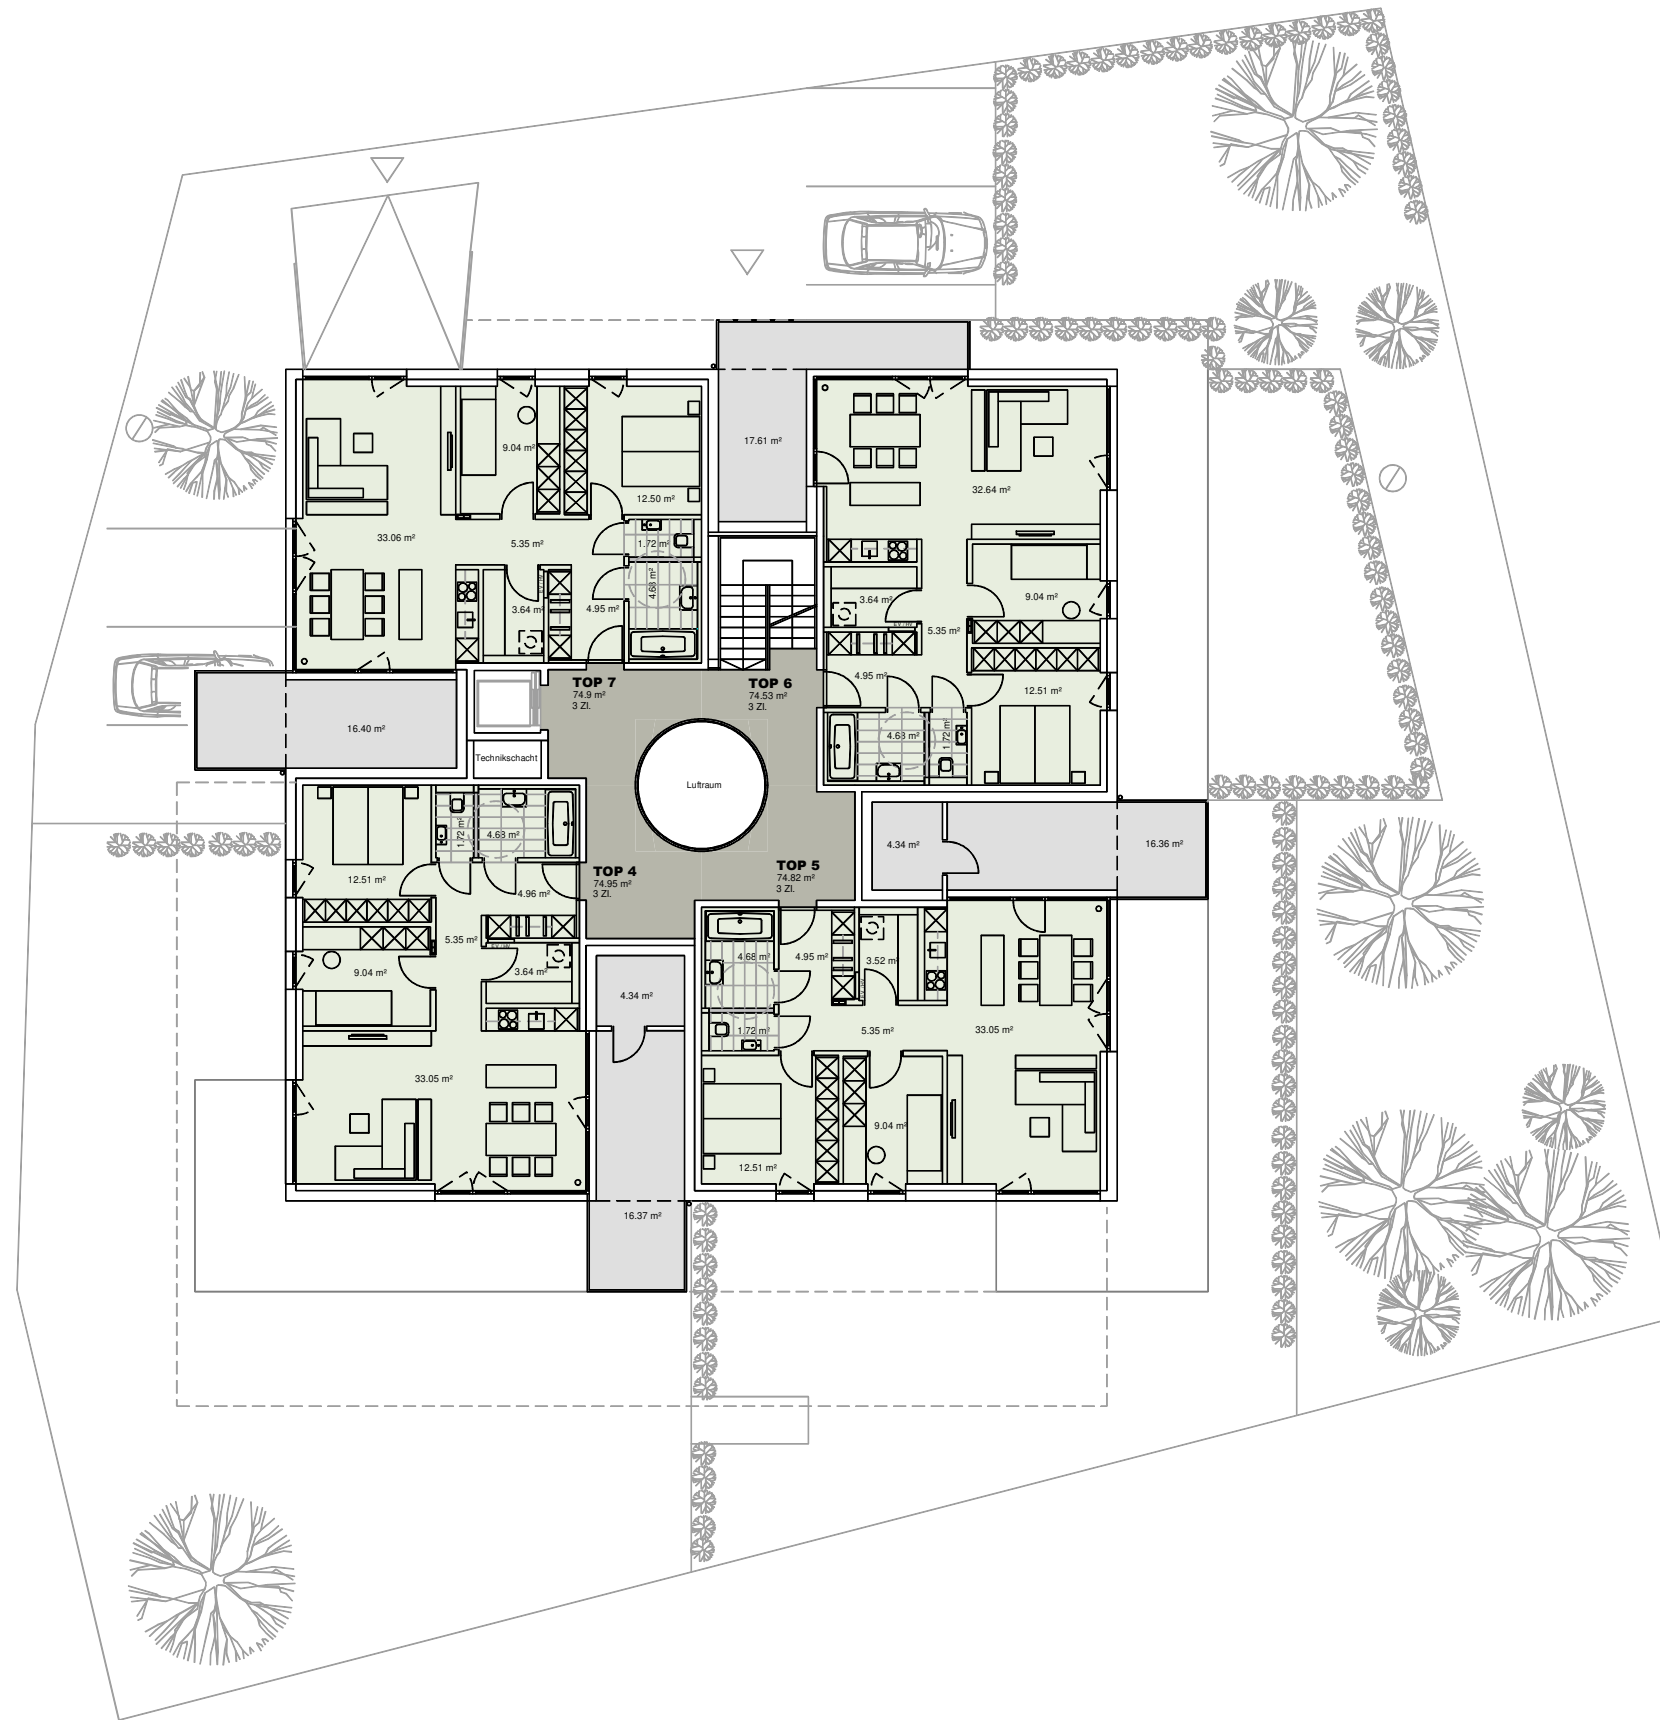

**Thomasbündt , Dornbirn**  
**Lageplan**

**INFORMATIONEN**

LEGENDE  
 EV Elektroverteiler BH Brüstungshöhe  
 HV Heizungsverteiler ⦿ Wendekreis Rollstuhl / dm 1.50 m

M 1: 200

**LAGEPLAN**

**BEMERKUNGEN**

02.06.2020

Alle Maße sind Rohbaumaße und ca. Angaben und können zur Natur differieren.

Ausschließlich die in der Bau- und Ausstattungsliste aufgeführte Einrichtung ist in der Grundausrüstung enthalten.

Sonstige im Verkaufsplan, Rendering oder Werbung gezeigten Gegenstände dienen der Illustration.

**Thomasbündt , Dornbirn**  
 Geschossplan\_1 Obergeschoss

**INFORMATIONEN**

- Erschliessung
- 3 Zimmerwohnung
- 4 Zimmerwohnung

M 1: 200

**LAGEPLAN**

**BEMERKUNGEN**

02.06.2020

Alle Maße sind Rohbaumaße und ca. Angaben und können zur Natur differieren.