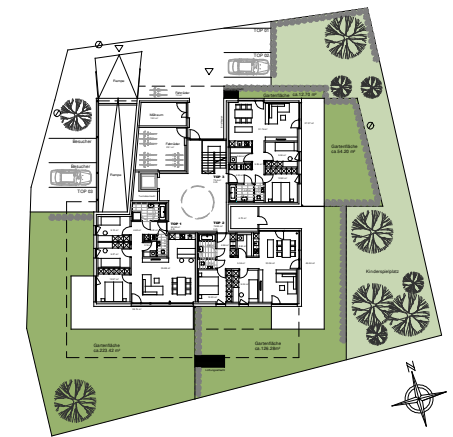

Alle Maße sind Rohbaumaße und ca. Angaben und können zur Natur differieren.

Ausschließlich die in der Bau- und Ausstattungsliste aufgeführte Einrichtung ist in der Grundausrüstung enthalten.

Sonstige im Verkaufsplan, Rendering oder Werbung gezeigten Gegenstände dienen der Illustration.

**Thomasbündt , Dornbirn**  
 Geschossplan\_1 Obergeschoss

**INFORMATIONEN**

- Erschliessung
- 3 Zimmerwohnung
- 4 Zimmerwohnung

M 1: 200

**LAGEPLAN**

**BEMERKUNGEN**

02.06.2020

Alle Maße sind Rohbaumaße und ca. Angaben und können zur Natur differieren.

**Thomasbündt , Dornbirn**  
**TG und Kellerabteile**

**INFORMATIONEN**

LEGENDE  
 EV Elektroverteiler BH Brüstungshöhe  
 HV Heizungsverteiler ○ Wendekreis Rollstuhl / dm 1.50 m

M 1: 125

**LAGEPLAN**

**BEMERKUNGEN**

02.06.2020

Alle Maße sind Rohbaumaße und ca. Angaben und können zur Natur differieren.

Ausschließlich die in der Bau- und Ausstattungsliste aufgeführte Einrichtung ist in der Grundausrüstung enthalten.

Sonstige im Verkaufsplan, Rendering oder Werbung gezeigten Gegenstände dienen der Illustration.