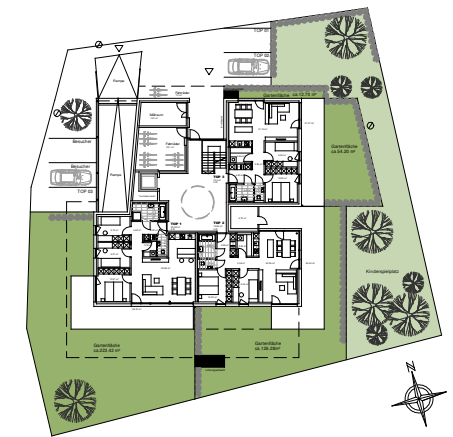

**Thomasbündt , Dornbirn**  
**Lageplan**

**INFORMATIONEN**

LEGENDE  
 EV Elektroverteiler BH Brüstungshöhe  
 HV Heizungsverteiler ⦿ Wendekreis Rollstuhl / dm 1.50 m

M 1: 200

**LAGEPLAN**

**BEMERKUNGEN**

02.06.2020

Alle Maße sind Rohbaumaße und ca. Angaben und können zur Natur differieren.

Ausschließlich die in der Bau- und Ausstattungsliste aufgeführte Einrichtung ist in der Grundausrüstung enthalten.

Sonstige im Verkaufsplan, Rendering oder Werbung gezeigten Gegenstände dienen der Illustration.

**Thomasbündt , Dornbirn**  
 Geschossplan\_1 Obergeschoss

**INFORMATIONEN**

- Erschliessung
- 3 Zimmerwohnung
- 4 Zimmerwohnung

M 1: 200

**LAGEPLAN**

**BEMERKUNGEN**

02.06.2020

Alle Maße sind Rohbaumaße und ca. Angaben und können zur Natur differieren.