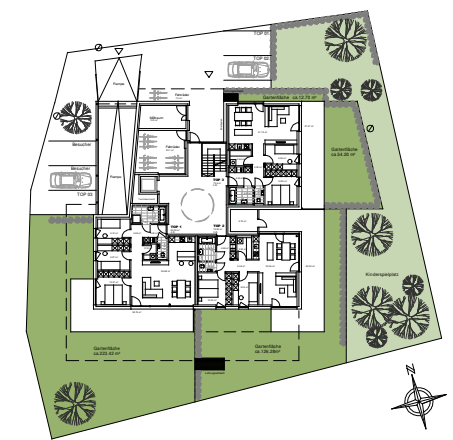

Alle Maße sind Rohbaumaße und ca. Angaben und können zur Natur differieren.

Ausschließlich die in der Bau- und Ausstattungsliste aufgeführte Einrichtung ist in der Grundausrüstung enthalten.

Sonstige im Verkaufsplan, Rendering oder Werbung gezeigten Gegenstände dienen der Illustration.

**Thomasbündt , Dornbirn**  
 Geschossplan\_1 Obergeschoss

**INFORMATIONEN**

- Erschliessung
- 3 Zimmerwohnung
- 4 Zimmerwohnung

M 1: 200

**LAGEPLAN**

**BEMERKUNGEN**

02.06.2020

Alle Maße sind Rohbaumaße und ca. Angaben und können zur Natur differieren.

Ausschließlich die in der Bau- und Ausstattungsliste aufgeführte Einrichtung ist in der Grundausrüstung enthalten.

Sonstige im Verkaufsplan, Rendering oder Werbung gezeigten Gegenstände dienen der Illustration.