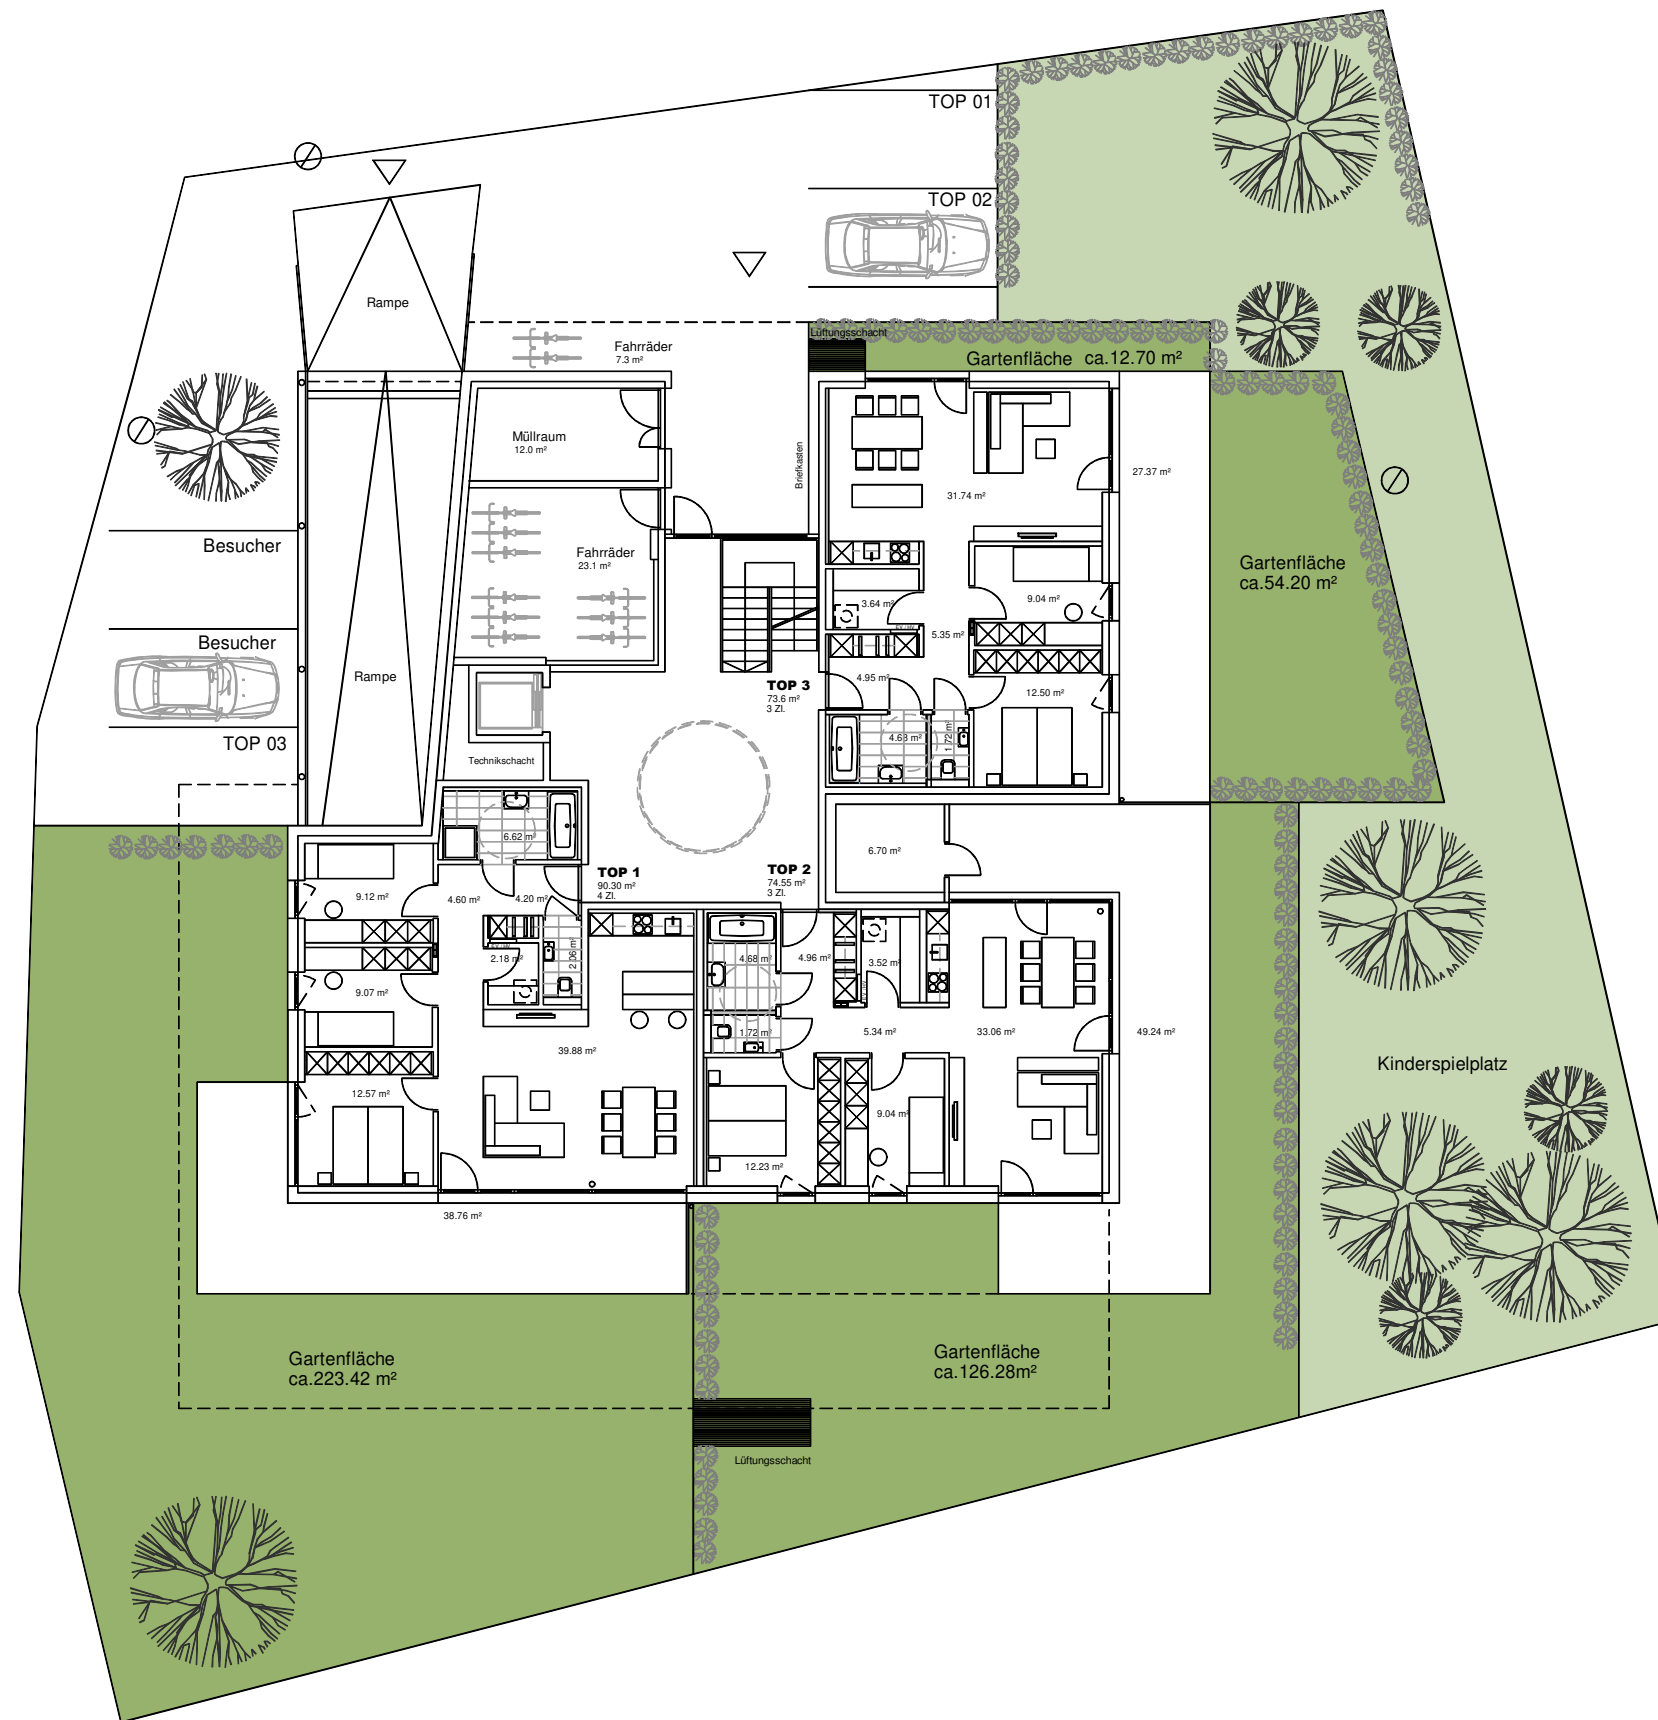

Thomasbündt , Dornbirn
Lageplan

INFORMATIONEN

LEGENDE
 EV Elektroverteiler BH Brüstungshöhe
 HV Heizungsverteiler Ⓞ Wendekreis Rollstuhl / dm 1.50 m

M 1: 200

LAGEPLAN

BEMERKUNGEN

02.06.2020

Alle Maße sind Rohbaumaße und ca. Angaben und können zur Natur differieren.

Ausschließlich die in der Bau- und Ausstattungsliste aufgeführte Einrichtung ist in der Grundausrüstung enthalten.

Sonstige im Verkaufsplan, Rendering oder Werbung gezeigten Gegenstände dienen der Illustration.