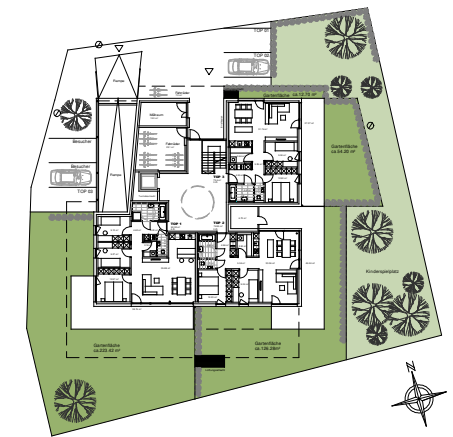

Thomasbündt , Dornbirn
Lageplan

INFORMATIONEN

LEGENDE
 EV Elektroverteiler BH Brüstungshöhe
 HV Heizungsverteiler Ⓞ Wendekreis Rollstuhl / dm 1.50 m

M 1: 200

LAGEPLAN

BEMERKUNGEN

02.06.2020

Alle Maße sind Rohbaumaße und ca. Angaben und können zur Natur differieren.

Ausschließlich die in der Bau- und Ausstattungsliste aufgeführte Einrichtung ist in der Grundausrüstung enthalten.

Sonstige im Verkaufsplan, Rendering oder Werbung gezeigten Gegenstände dienen der Illustration.