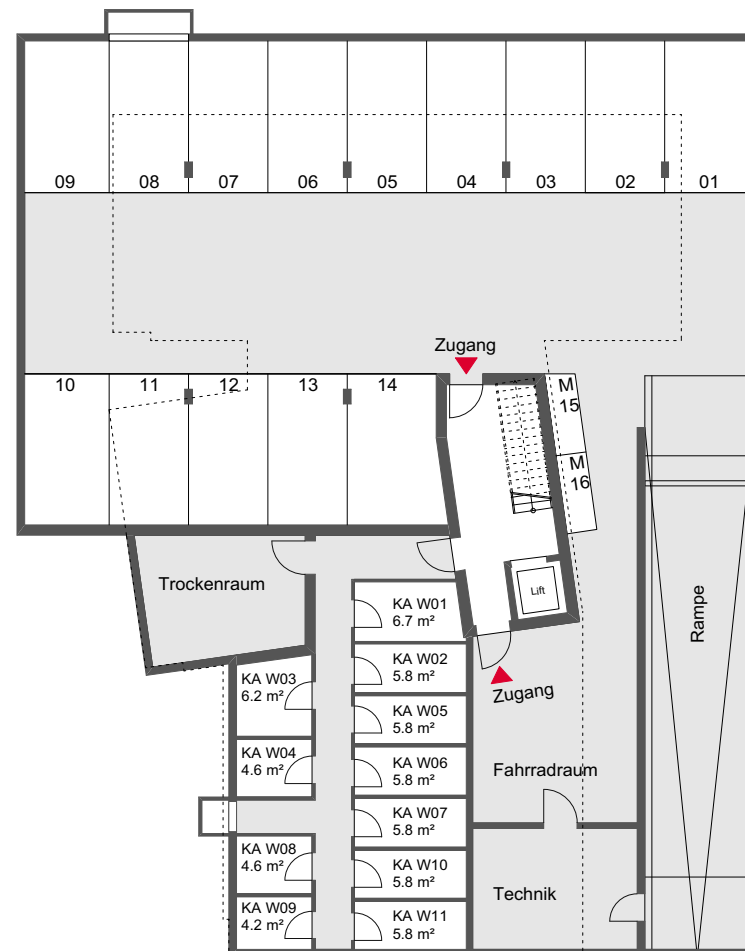

Dornbirn

Feldgasse

Tiefgarage

Übersichtsplan

Symbolbild

Grundriss - Maßstab 1:250