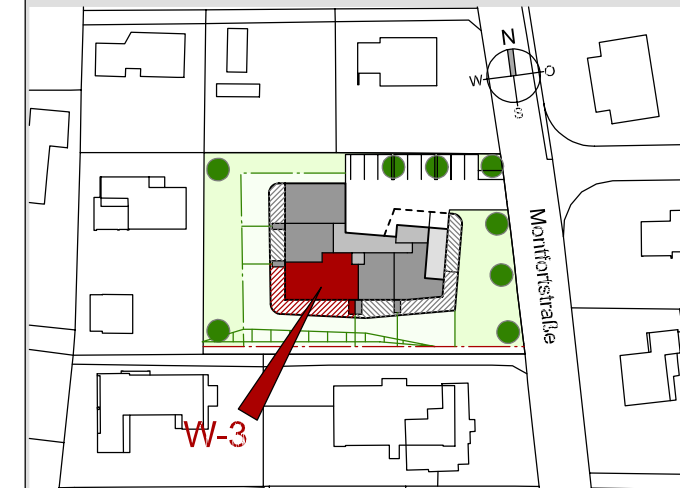

Montfortstraße IV Rankweil

Wohnung W-3

4 - Zimmer - Wohnung
im Erdgeschoss mit 105.81 m²

Diele	15.06 m ²
Bad/Wc	10.16 m ²
Wc	2.21 m ²
Abstellraum	2.55 m ²
Schlafen	16.98 m ²
Zimmer 1	10.37 m ²
Zimmer 2	10.37 m ²
Wohnen/Essen/Kochen	38.11 m ²
Gesamt	105.81 m²
Terrasse	67.69 m ²
Abstellbox auf Terrasse	3.25 m ²
Kellerabteil	ca. 13.81 m ²
Garten	ca. 192.83 m ²

Maßstab 1:75 (1cm = 75cm)

Datum 10. Juni 2020