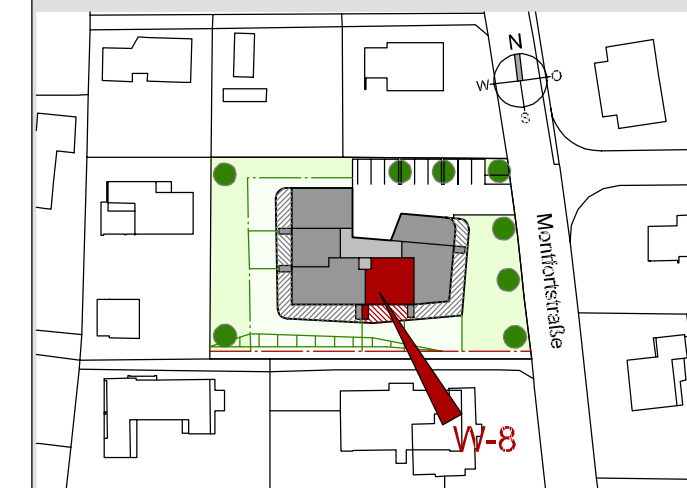

Montfortstraße IV Rankweil

Wohnung W-8

3 - Zimmer - Wohnung
im Obergeschoss mit 76.40 m²

Diele	8.30 m ²
Wc	2.13 m ²
Abstellraum	1.61 m ²
Bad/Wc	7.48 m ²
Zimmer	12.50 m ²
Schlafen	13.62 m ²
Wohnen/Essen/Kochen	30.76 m ²

Gesamt 76.40 m²

Balkon	24.98 m ²
Abstellbox auf Balkon	3.26 m ²
Kellerabteil	ca. 9.18 m ²

Maßstab 1:75 (1cm = 75cm)

Datum 05. März 2021