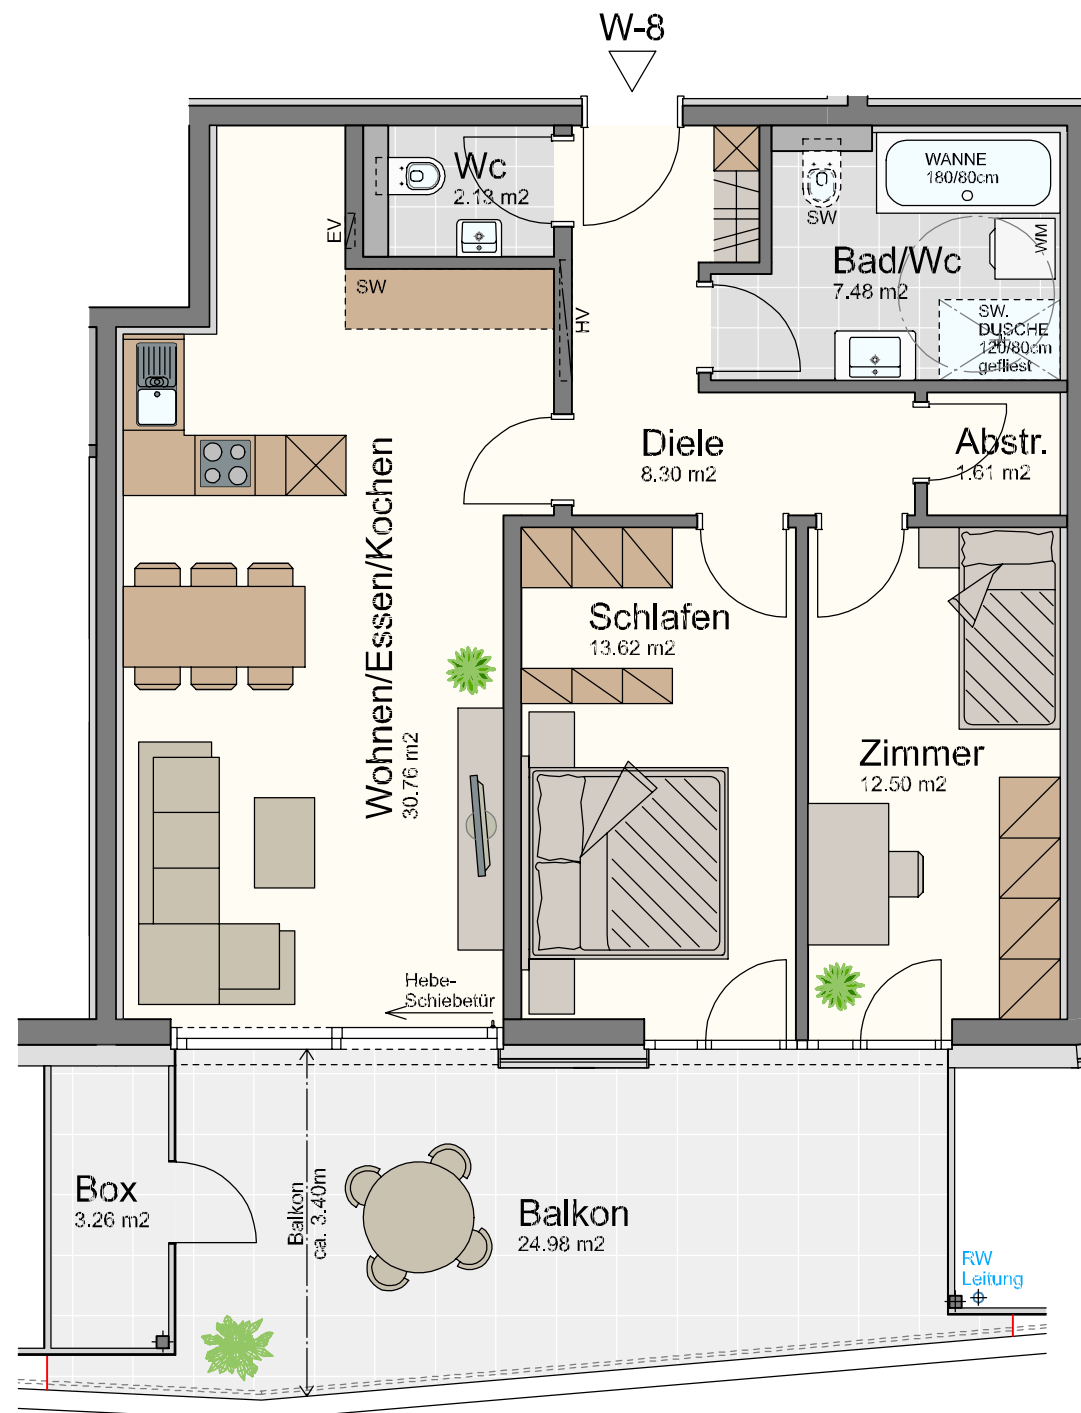

Montfortstraße IV Rankweil

Wohnung W-8

3 - Zimmer - Wohnung
im Obergeschoss mit 76.40 m²

Diele	8.30 m ²
Wc	2.13 m ²
Abstellraum	1.61 m ²
Bad/Wc	7.48 m ²
Zimmer	12.50 m ²
Schlafen	13.62 m ²
Wohnen/Essen/Kochen	30.76 m ²

Gesamt 76.40 m²

Balkon	24.98 m ²
Abstellbox auf Balkon	3.26 m ²
Kellerabteil	ca. 9.18 m ²

Maßstab 1:75 (1cm = 75cm)

Datum 05. März 2021