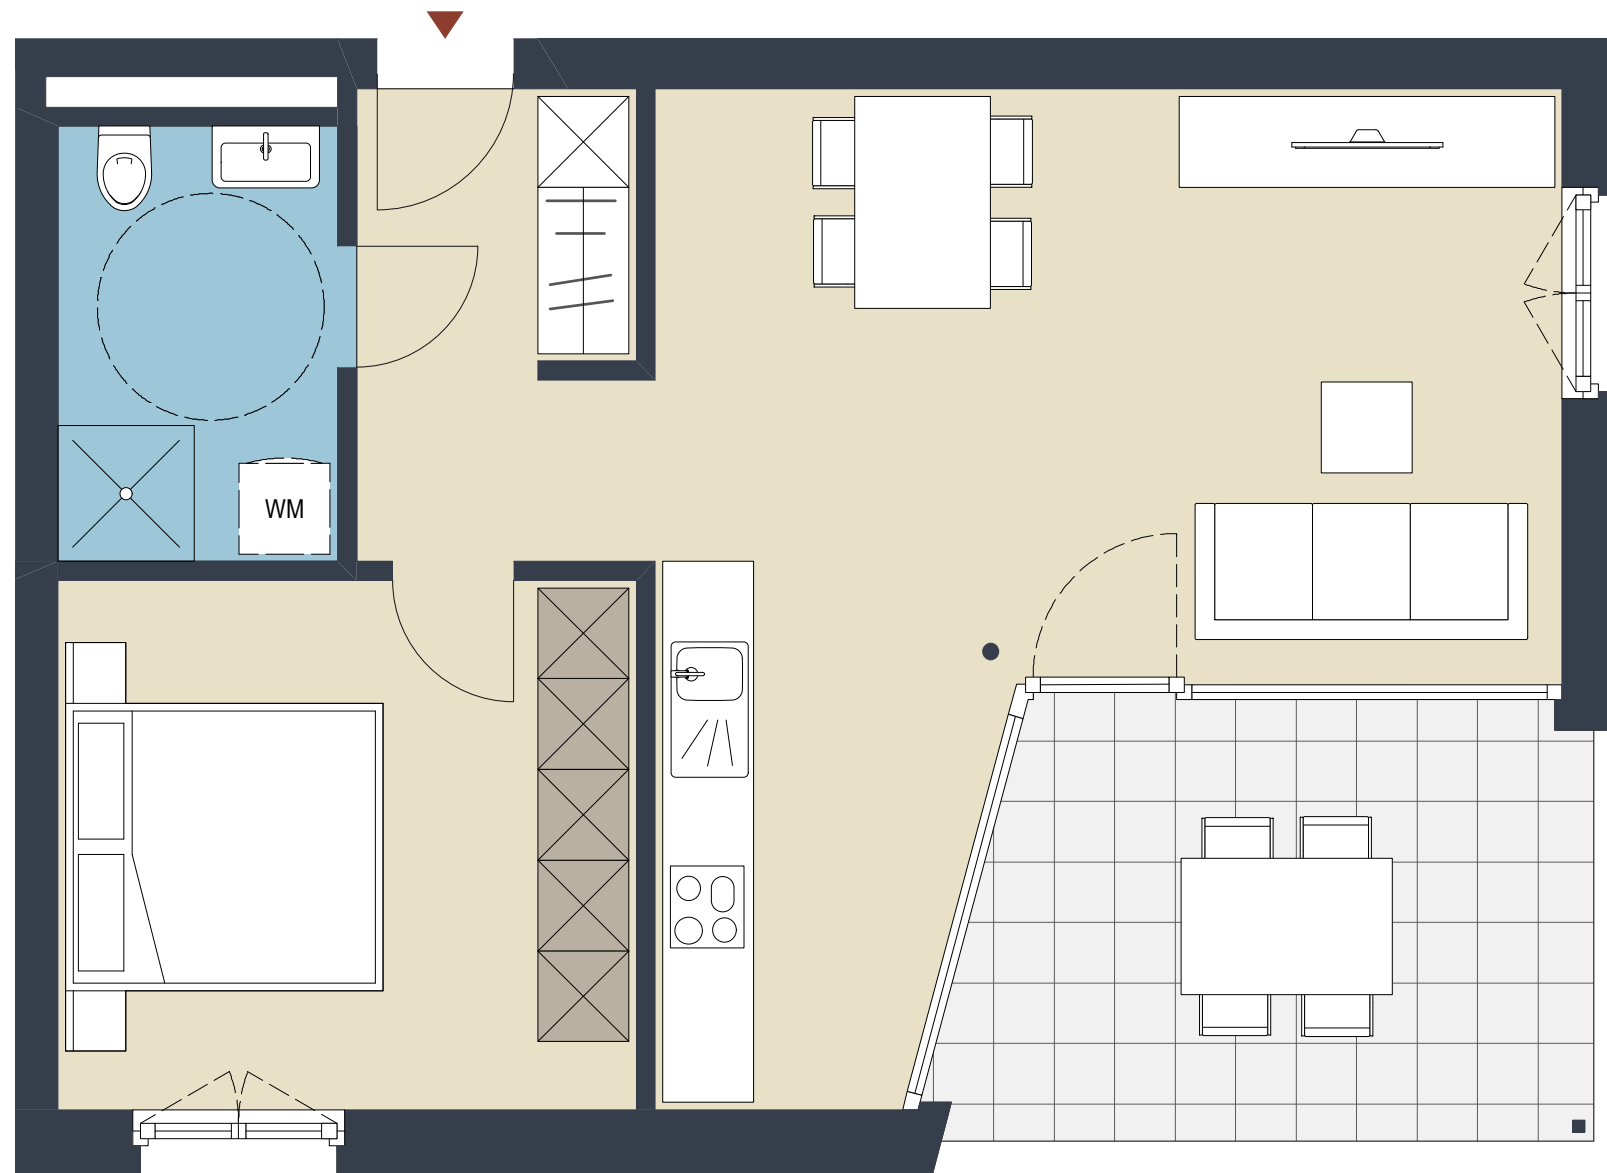

Projektinformation
Wohnanlage
Räterstraße Rankweil

Top 07

2 Zimmerwohnung
Dachgeschoss

Maßstab 1:50

Kochen Wohnen Essen	29,70 m ²
Schlafen	13,30 m ²
Bad	5,40 m ²
Garderobe	5,90 m ²
Gesamtfläche	54,30 m²
Balkon	12,20 m ²