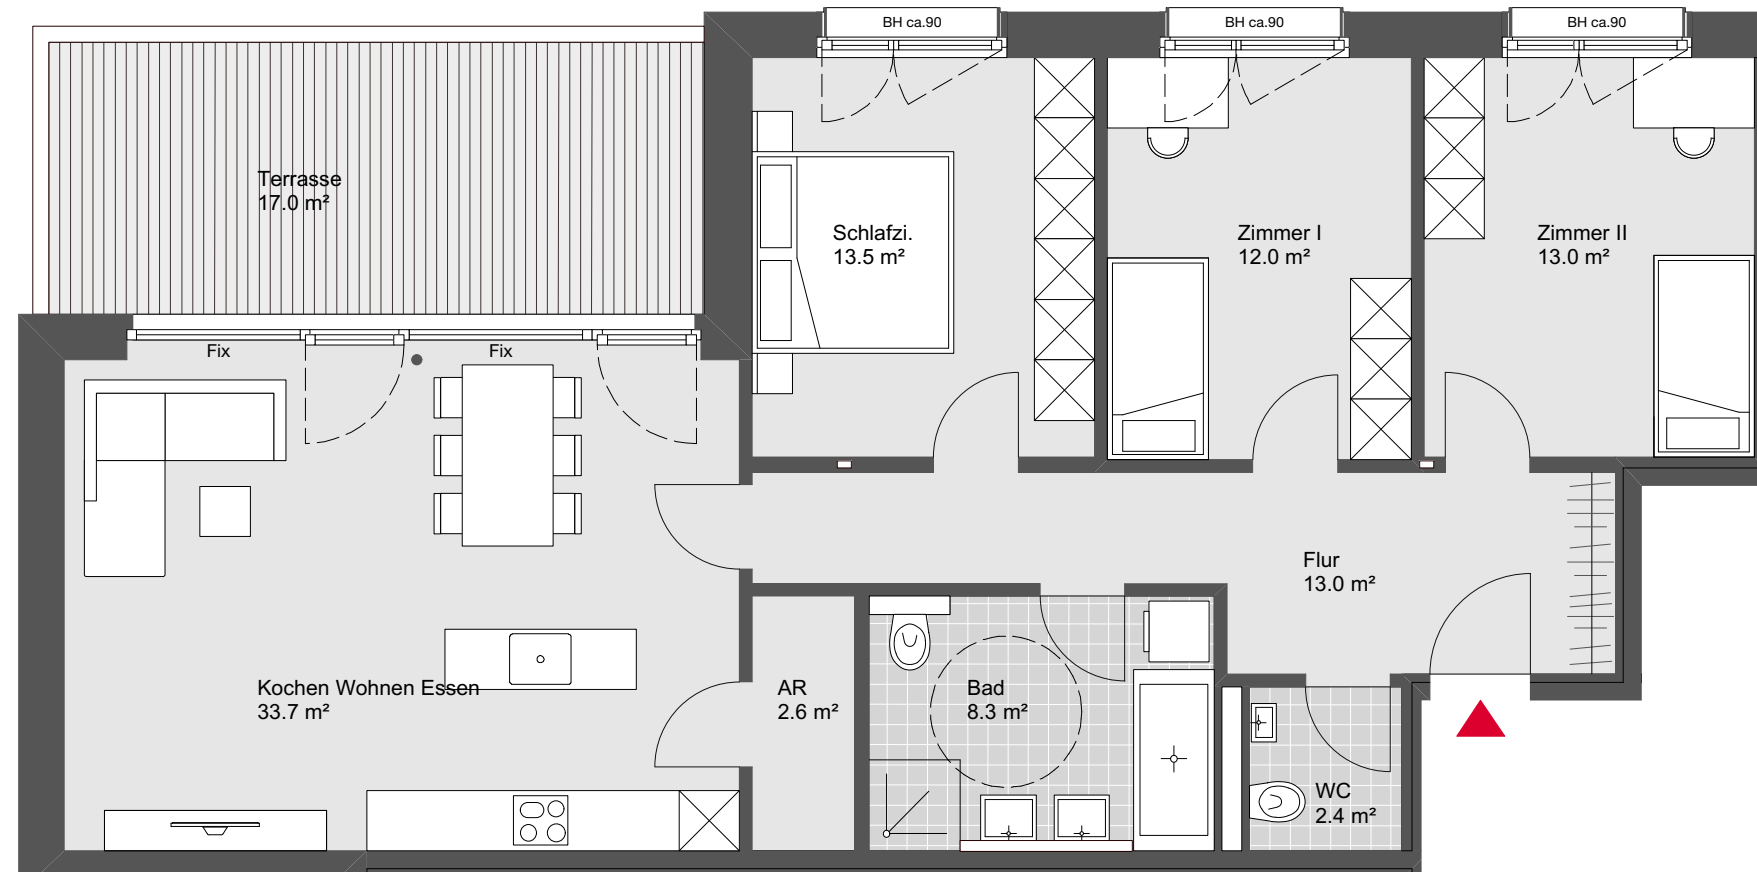

Thüringen Bachäcker

Haus B Top W05

4 Zimmerwohnung
1. Obergeschoss

Wohnnutzfläche: 98.5 m²
Terrassenfläche: 17.0 m²

Übersichtsplan

Symbolbild

Grundriss - Maßstab 1:75