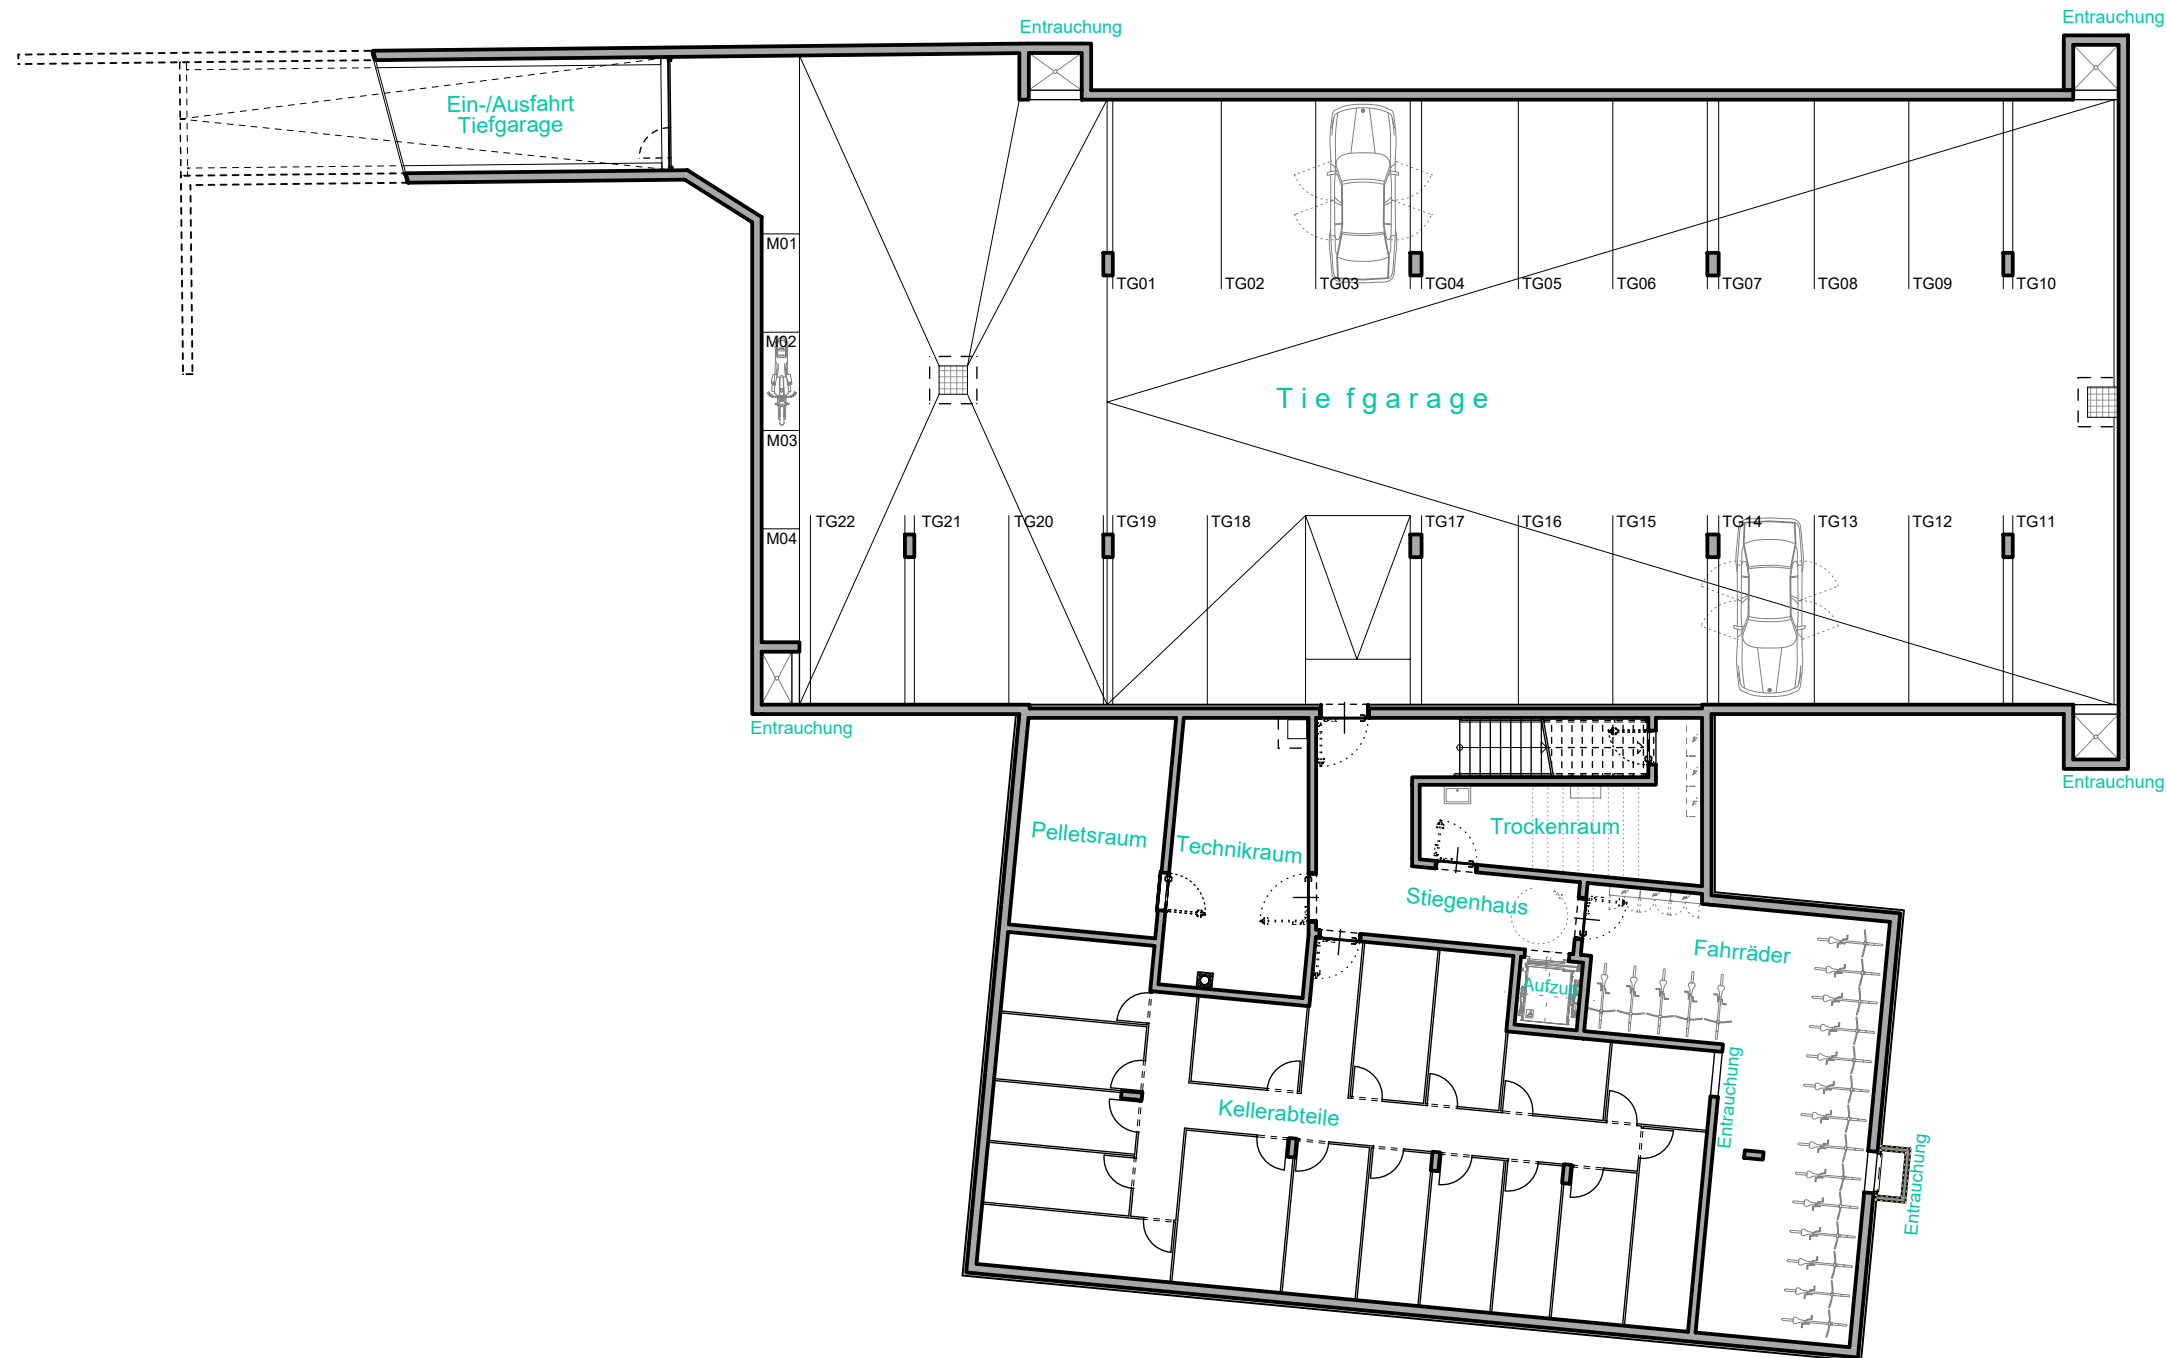

WA Schloßlestrasse, Röthis  
 Tiefgarage / 22 Stellplätze PKW / 4 Stellplätze Motorrad  
 Fahrradraum 60.84m<sup>2</sup>

Informationen

- BH Brüstungshöhe
- EV Elektroverteiler
- HV Heizungsverteiler
- Wendekreis Rollstuhl / dm 1,50m

M 1 : 200

Lageplan

Bemerkung

01.10.2020

Alle Maße sind Rohbaumasse und ca. Angaben, diese können zur Natur differieren.

Strichliert dargestellte Einrichtungsgegenstände im Sanitärbereich sind nicht in der Grundausrüstung enthalten.