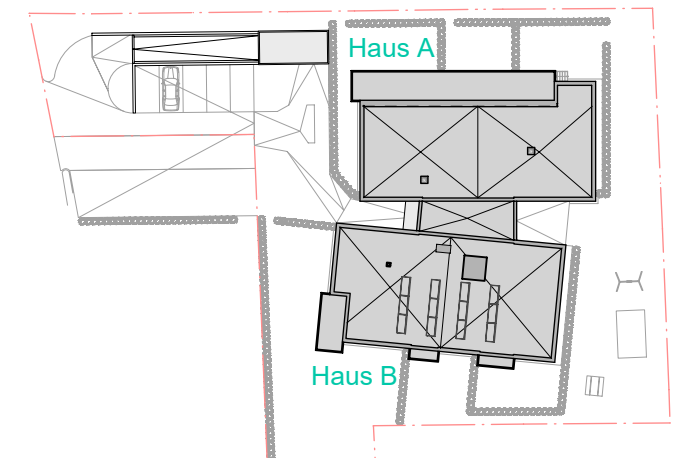

WA Schloßlestrasse, Röthis  
 Tiefgarage / 22 Stellplätze PKW / 4 Stellplätze Motorrad  
 Fahrradraum 60.84m<sup>2</sup>

Informationen

- BH Brüstungshöhe
- EV Elektroverteiler
- HV Heizungsverteiler
- Wendekreis Rollstuhl / dm 1,50m

M 1 : 200

Lageplan

Bemerkung

01.10.2020

Alle Maße sind Rohbaumasse und ca. Angaben, diese können zur Natur differieren.

Strichliert dargestellte Einrichtungsgegenstände im Sanitärbereich sind nicht in der Grundausrüstung enthalten.