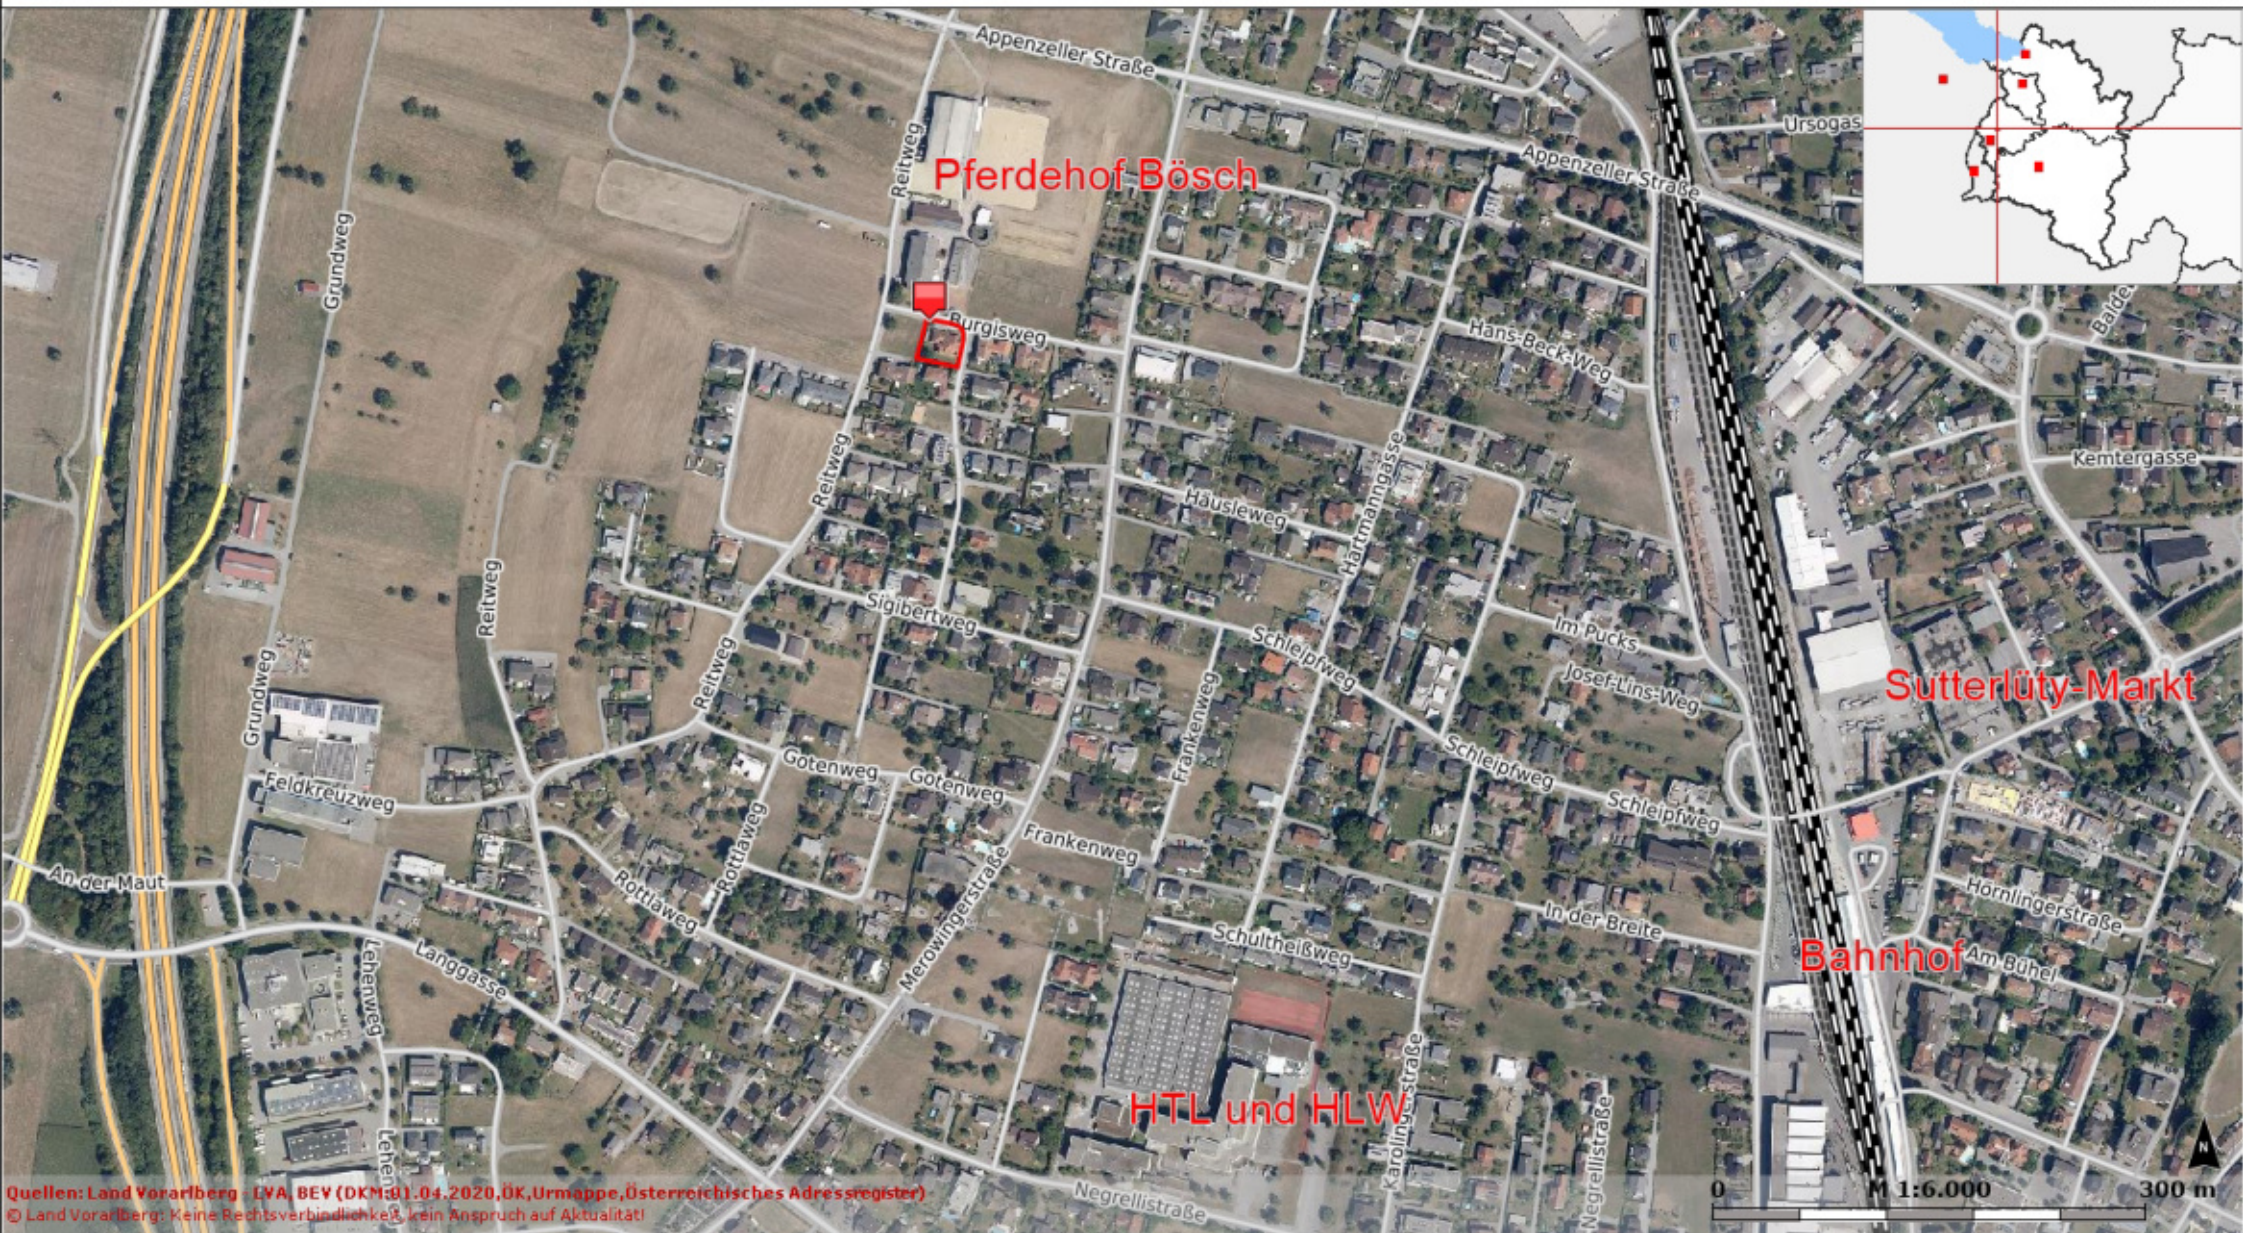

rechts: -53906; hoch: 237979

rechts: -52358; hoch: 237979

Quellen: Land Vorarlberg - LVA BEV (DKM:01_04.2020,ÜK,Urmappe,Österreichisches Adressregister)
© Land Vorarlberg: Keine Rechtsverbindlichkeit, kein Anspruch auf Aktualität!

rechts: -53906; hoch: 237132

rechts: -52358; hoch: 237132