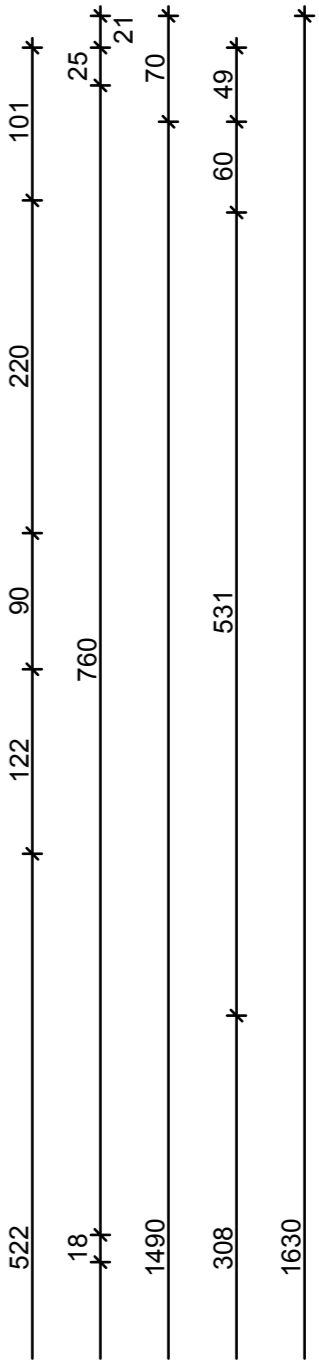

TOP 07
 69.29m²

ALLE ANGEgebenEN MASSE SIND ROHBAUMASSE UND VOR BEGINN DER JEWELIGEN ARBEITEN ZU ÜBERPRÜFEN.

Wohnanlage Hohenems
Zieglerstraße
 TOP 07 - Dachgeschoss
 M 1:50 26.09.2019