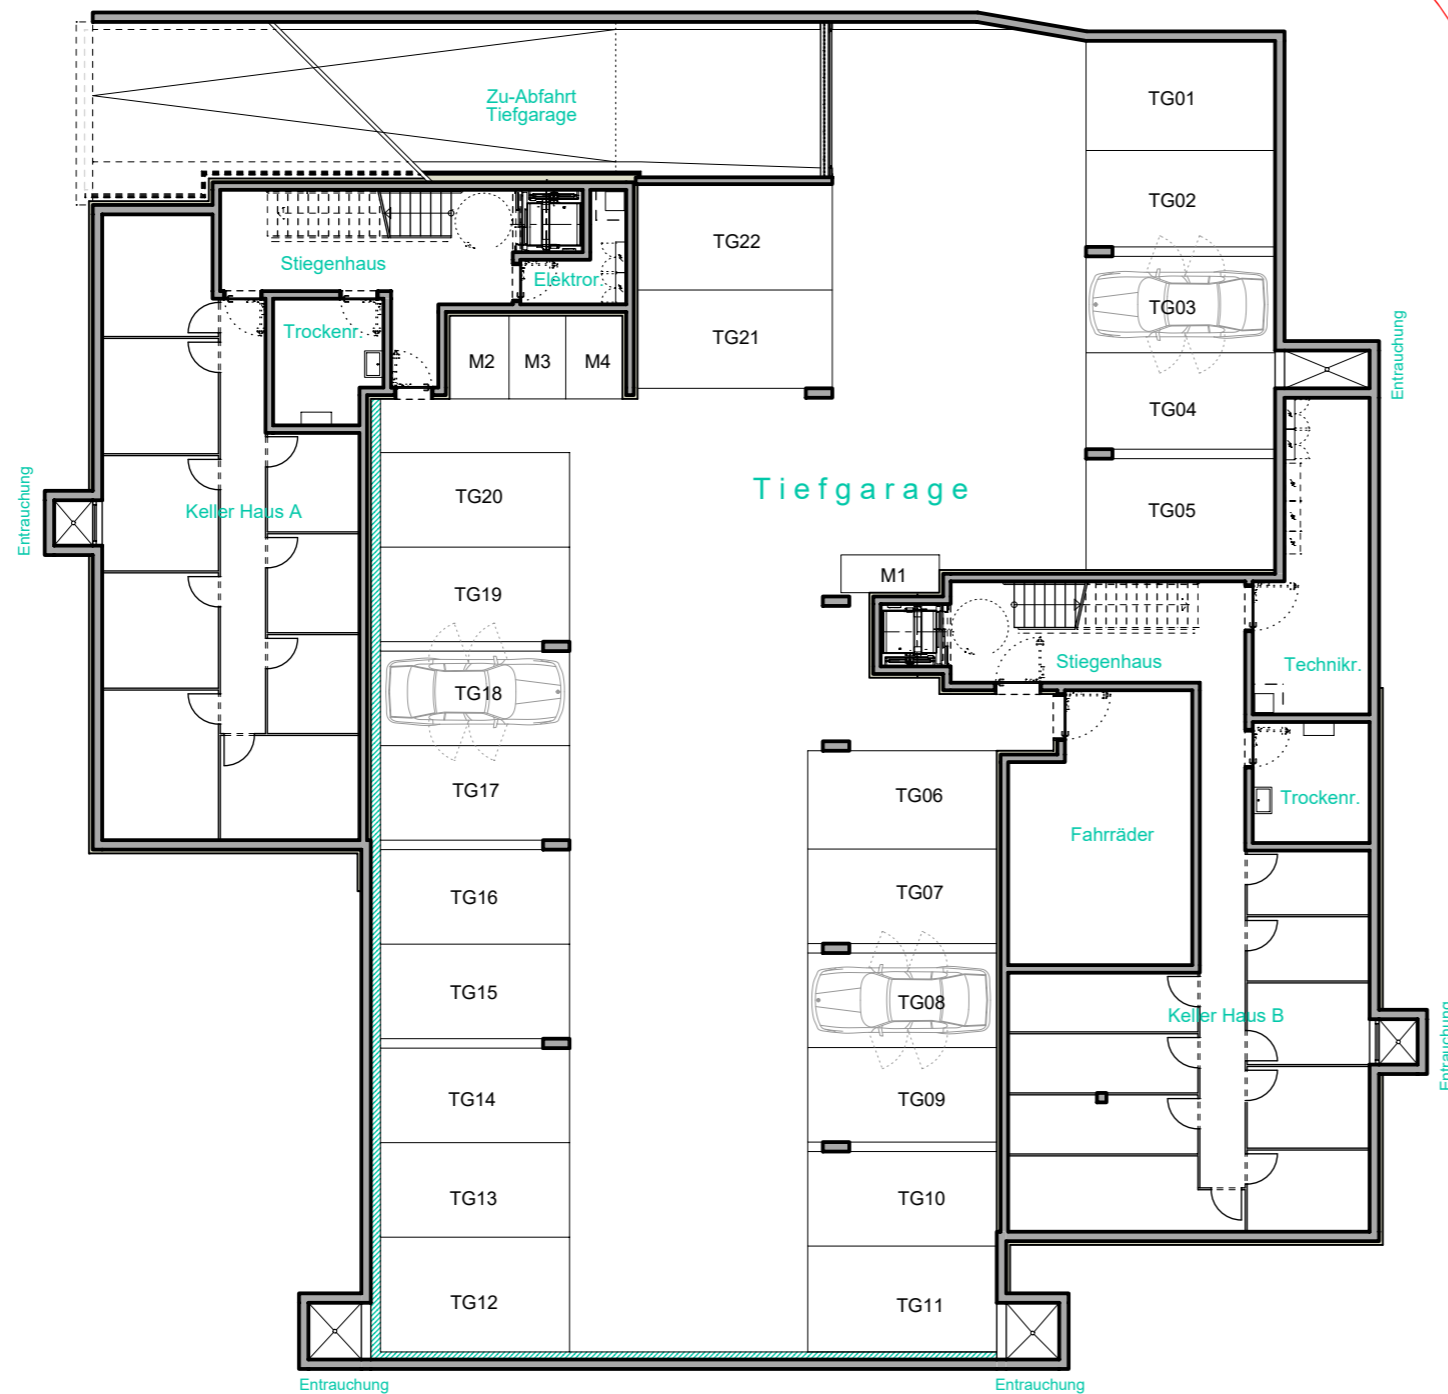

Froschweg, Dornbirn
 Tiefgarage / 22 Stellplätze PKW , 4 Stellplätze Motorrad
 Fahrradraum 32.55m²

Informationen

- BH Brüstungshöhe
- EV Elektroverteiler
- HV Heizungsverteiler
- Wendekreis Rollstuhl / dm 1,50m

M 1 : 200

Lageplan

Bemerkung

12.10.2020

Alle Maße sind Rohbaumasse und ca. Angaben, diese können zur Natur differieren.

Strichliert dargestellte Einrichtungsgegenstände im Sanitärbereich sind nicht in der Grundausrüstung enthalten.