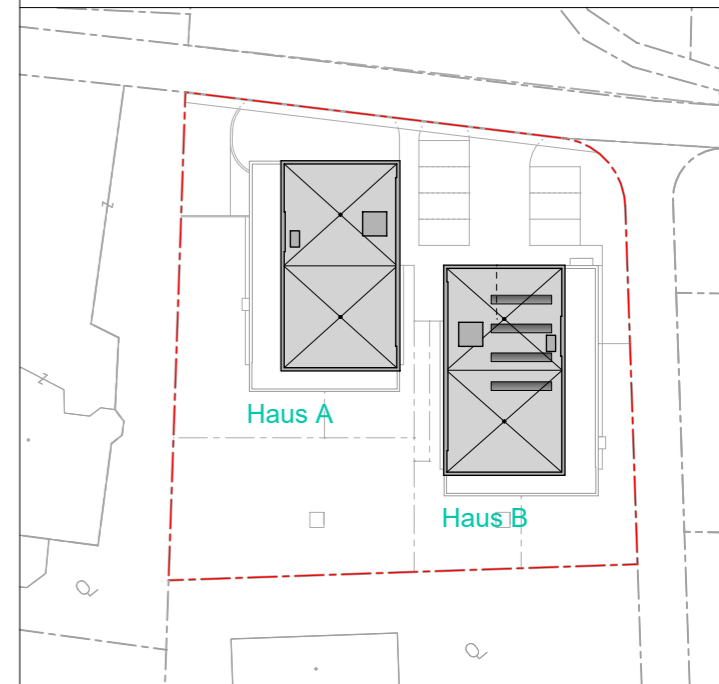

Froschweg, Dornbirn
 Tiefgarage / 22 Stellplätze PKW , 4 Stellplätze Motorrad
 Fahrradraum 32.55m²

Informationen

- BH Brüstungshöhe
- EV Elektroverteiler
- HV Heizungsverteiler
- Wendekreis Rollstuhl / dm 1,50m

M 1 : 200

Lageplan

Bemerkung

12.10.2020

Alle Maße sind Rohbaumasse und ca. Angaben, diese können zur Natur differieren.

Strichliert dargestellte Einrichtungsgegenstände im Sanitärbereich sind nicht in der Grundausrüstung enthalten.