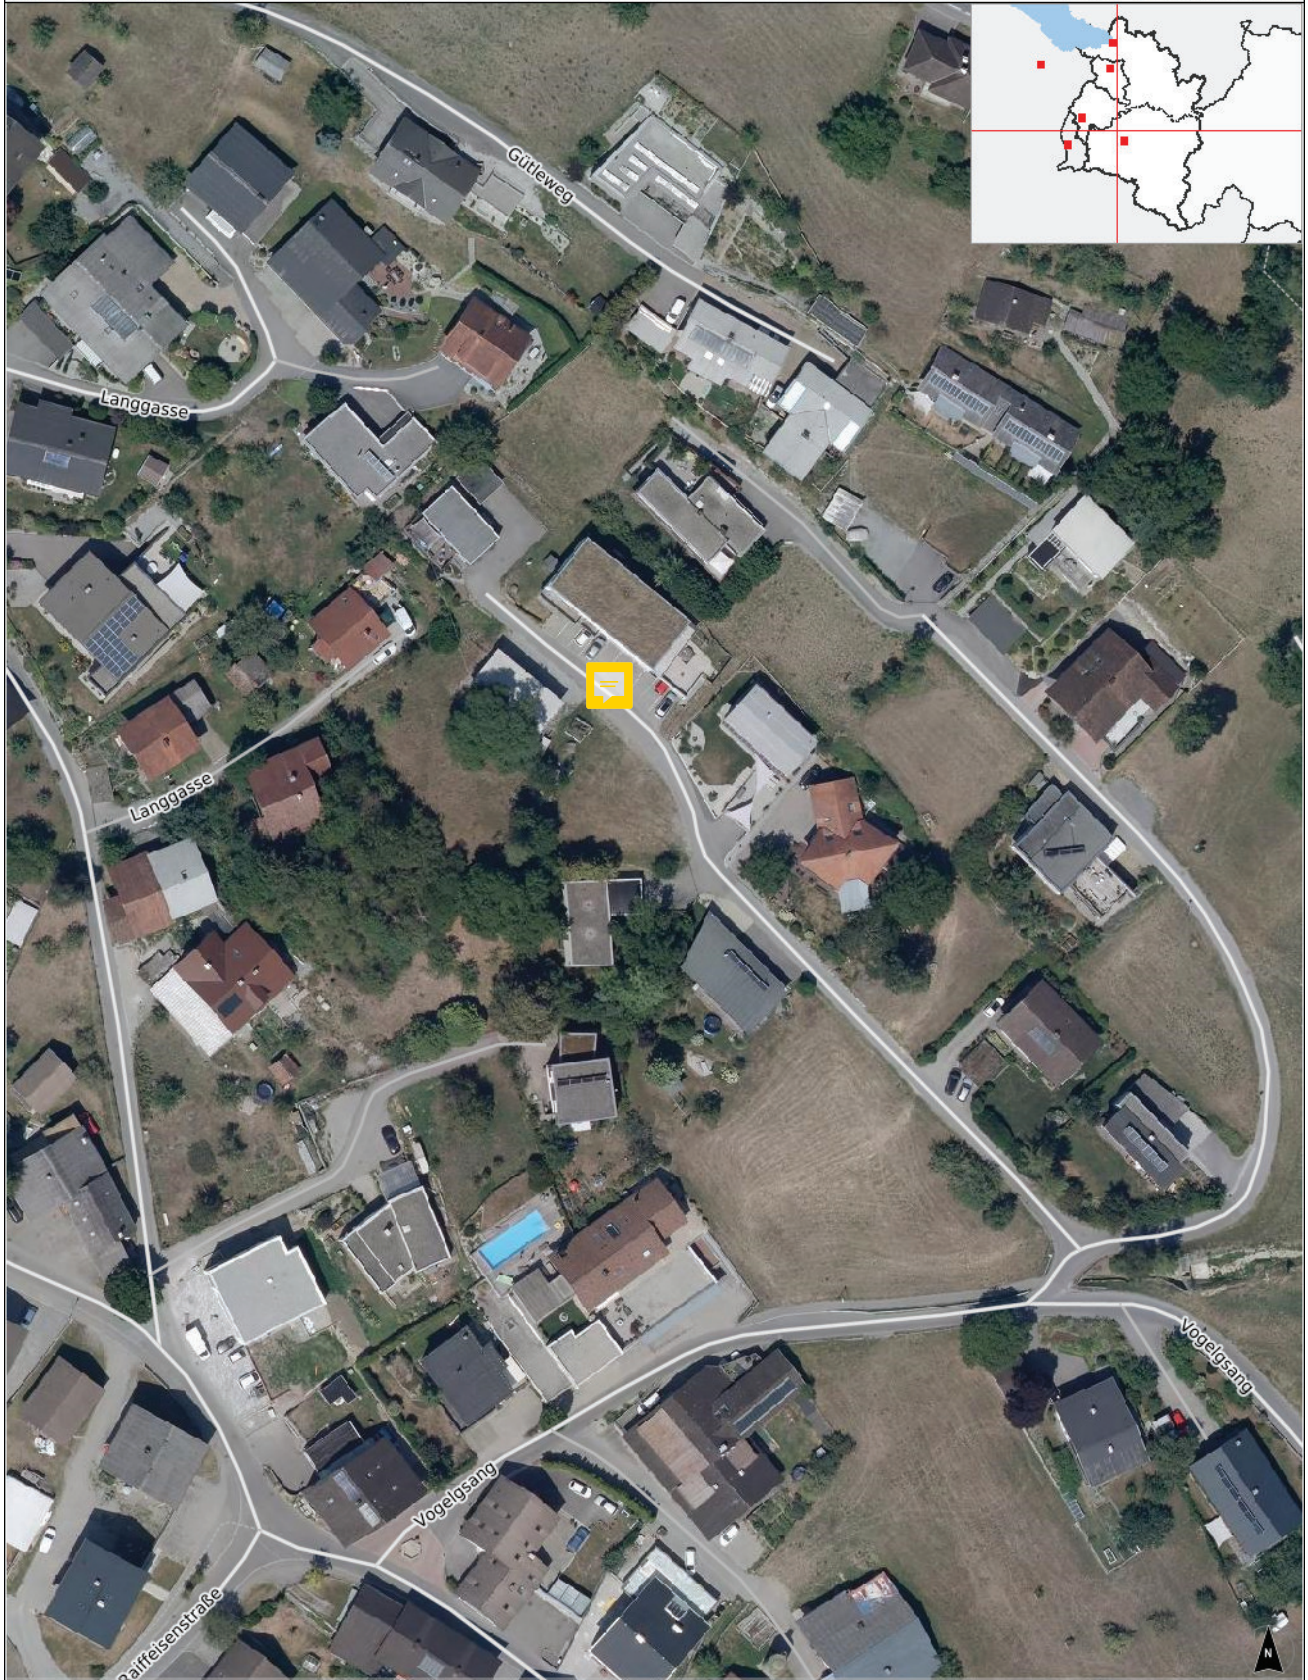

rechts: -41510; hoch: 228783

rechts: -41292; hoch: 228783

Quellen: Land Vorarlberg - LVA, BEV (DKM:01.10.2020, ÖK, Urmappe, Österreichisches Adressregister)
© Land Vorarlberg: Keine Rechtsverbindlichkeit, kein Anspruch auf Aktualität!

0 M 1:1.274 50 m

rechts: -41510; hoch: 228492

rechts: -41292; hoch: 228492

Karte erstellt am: 18.02.2021