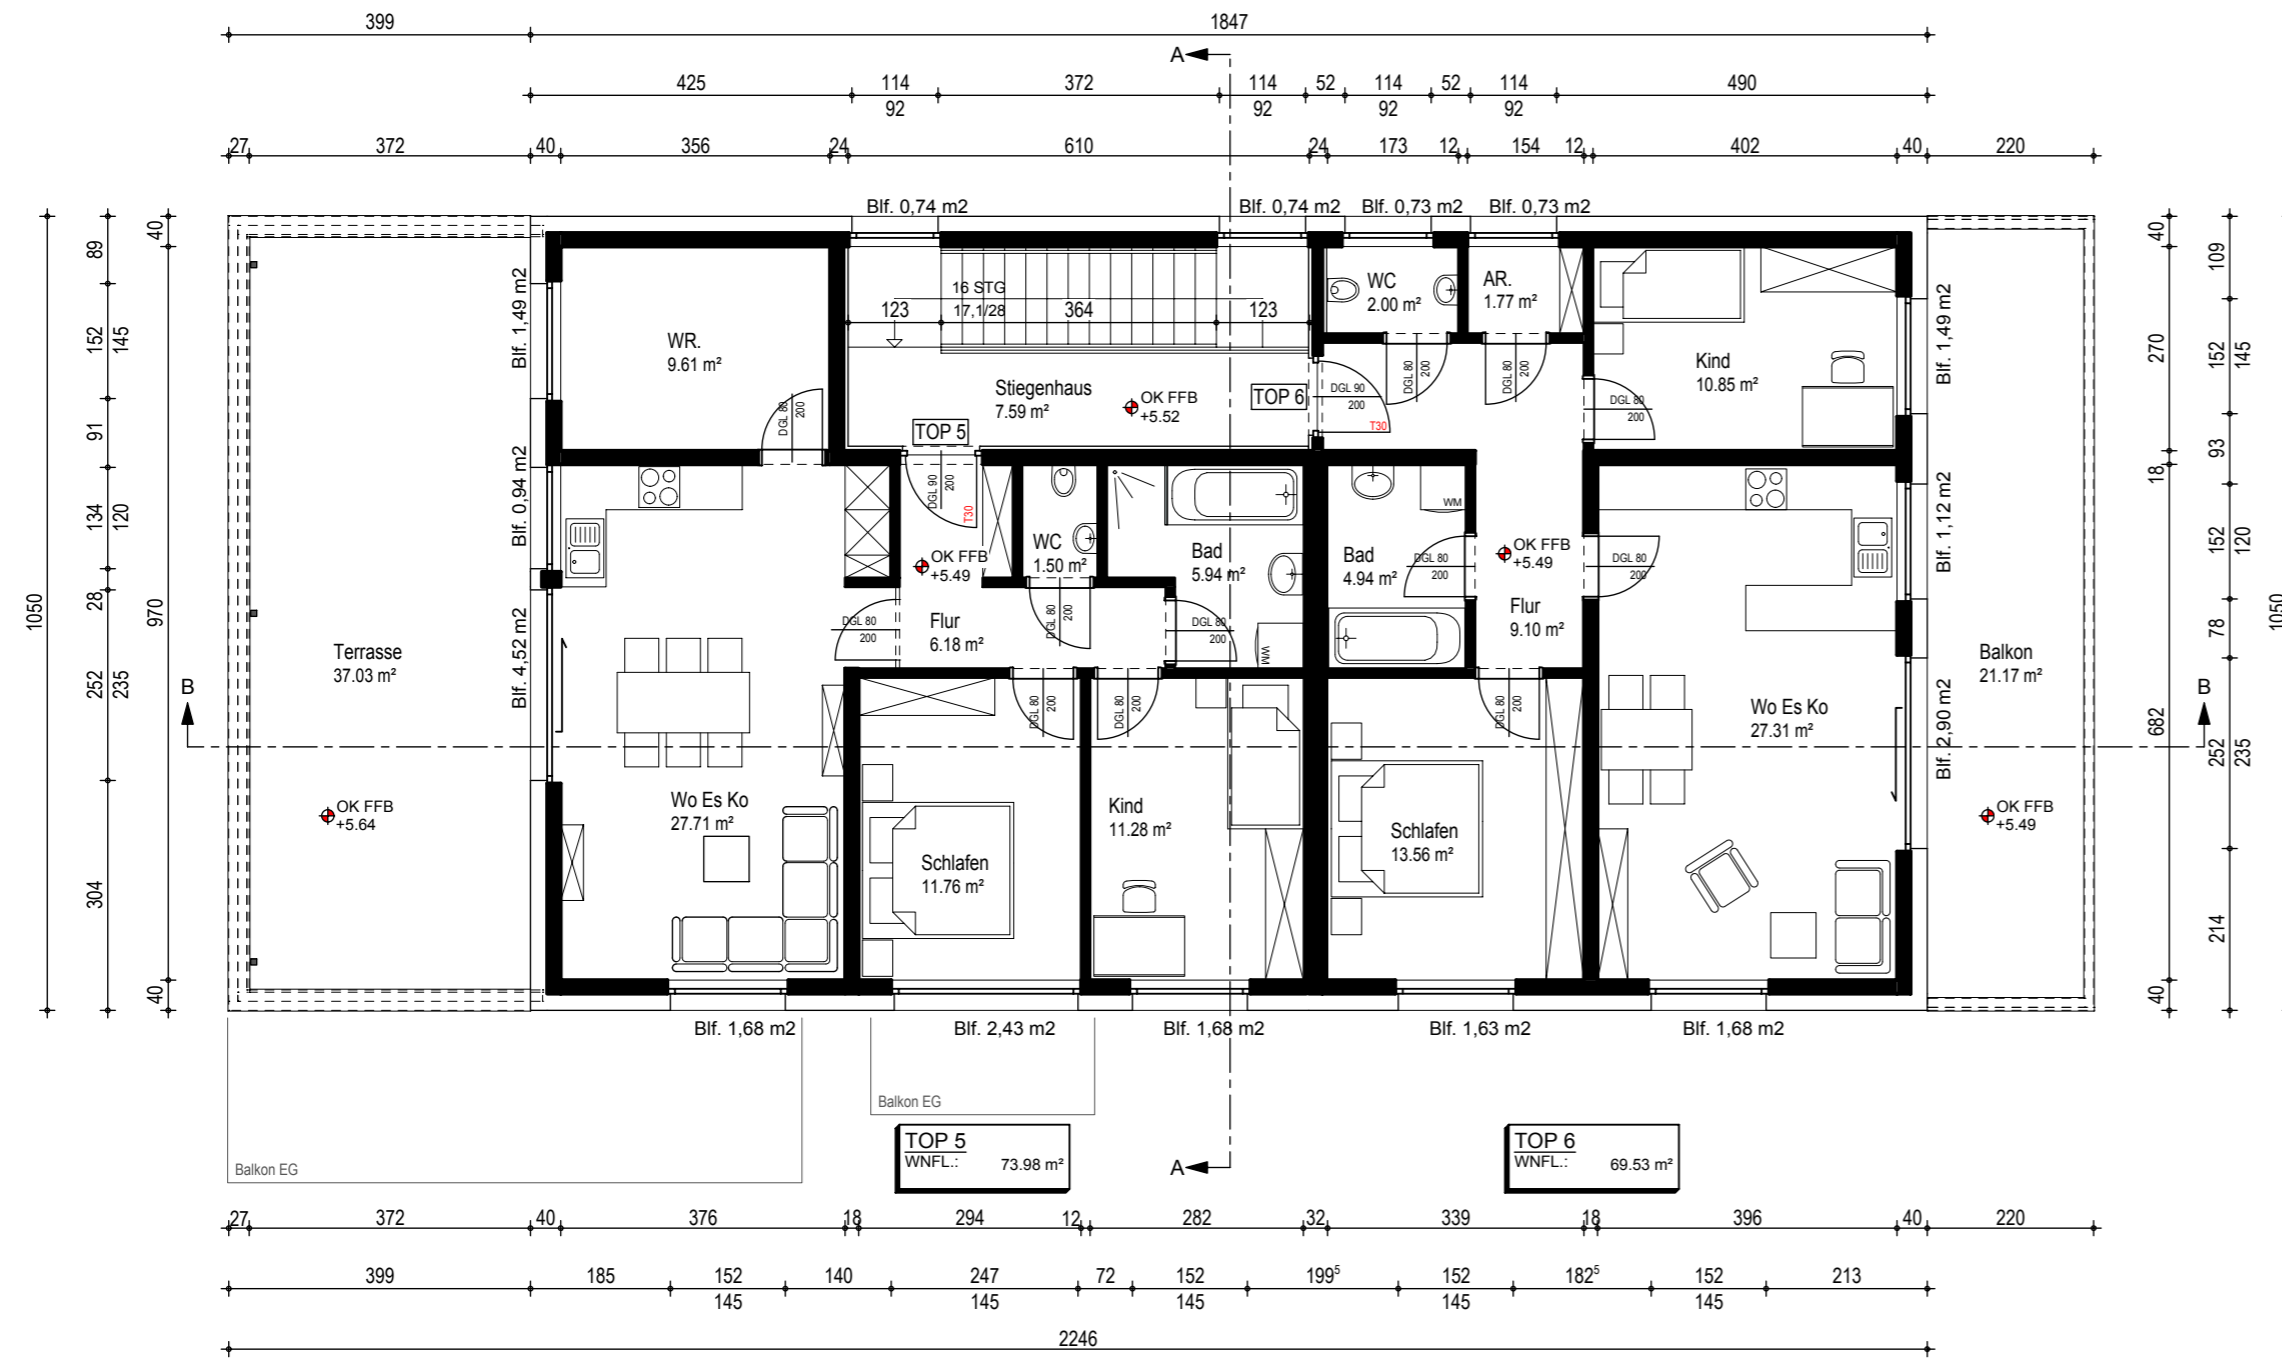

einreich plan 1-04
deckplan obergeschoss 1:100

datum 01.06.2011

09021
wa vogelsang
vogelsang
a-6713 ludesch

di anton burtscher
martingasse 23
a-8020 graz