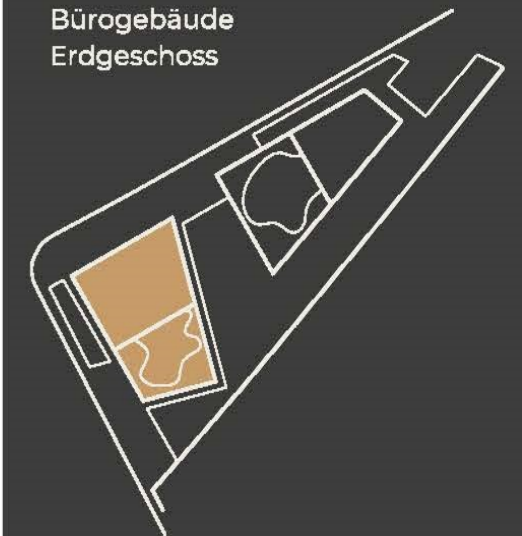

BÜRO GRUNDRISS MICRO OFFICE

vermietet

CORNER 21

Bürogebäude
Erdgeschoss

INSIDE96 GmbH
Interpark Focus 3
6832 Röthis