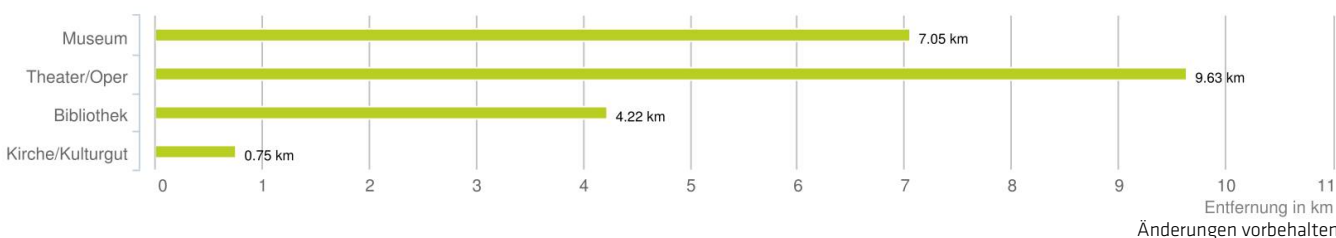

Lageanalyse

Oberberg 61, 6835 Zwischenwasser

IMMO IMMOSERVICE
AUSTRIA

Distanzen zu den Nahversorgungseinrichtungen

Distanzen zu den Nahversorgungseinrichtungen

Distanzen zu den Ausgehenrichtungen

Distanzen zu den Bildungseinrichtungen

Distanzen zu den Kultureinrichtungen

Distanzen zu den Freizeiteinrichtungen

Distanzen zu Ärzten

Distanzen zu Gesundheitseinrichtungen

Distanzen zu Einrichtungen des öffentlichen Verkehrs

Änderungen vorbehalten