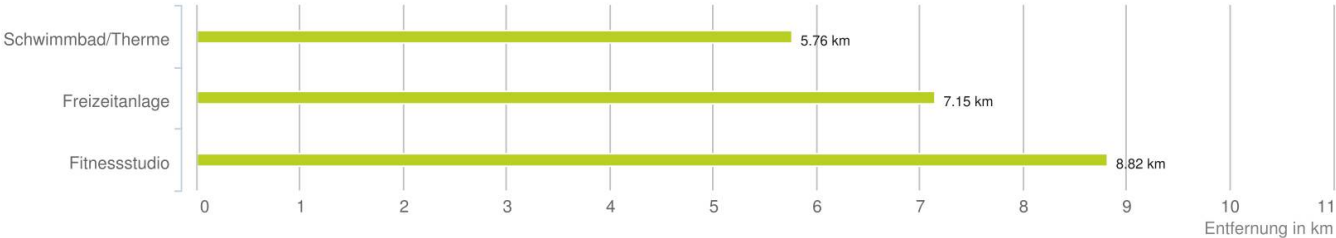

Distanzen zu den Freizeiteinrichtungen