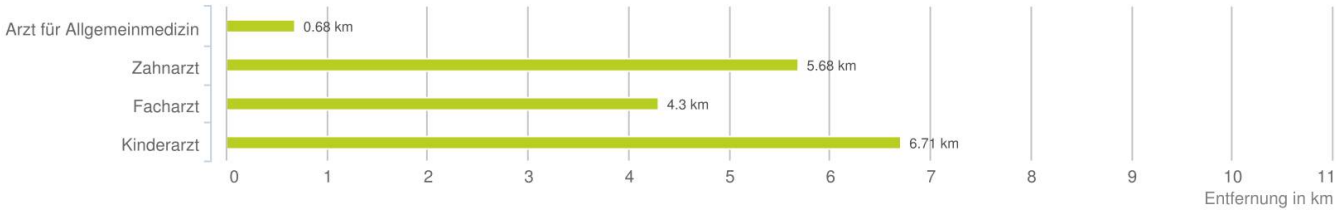

Distanzen zu Ärzten