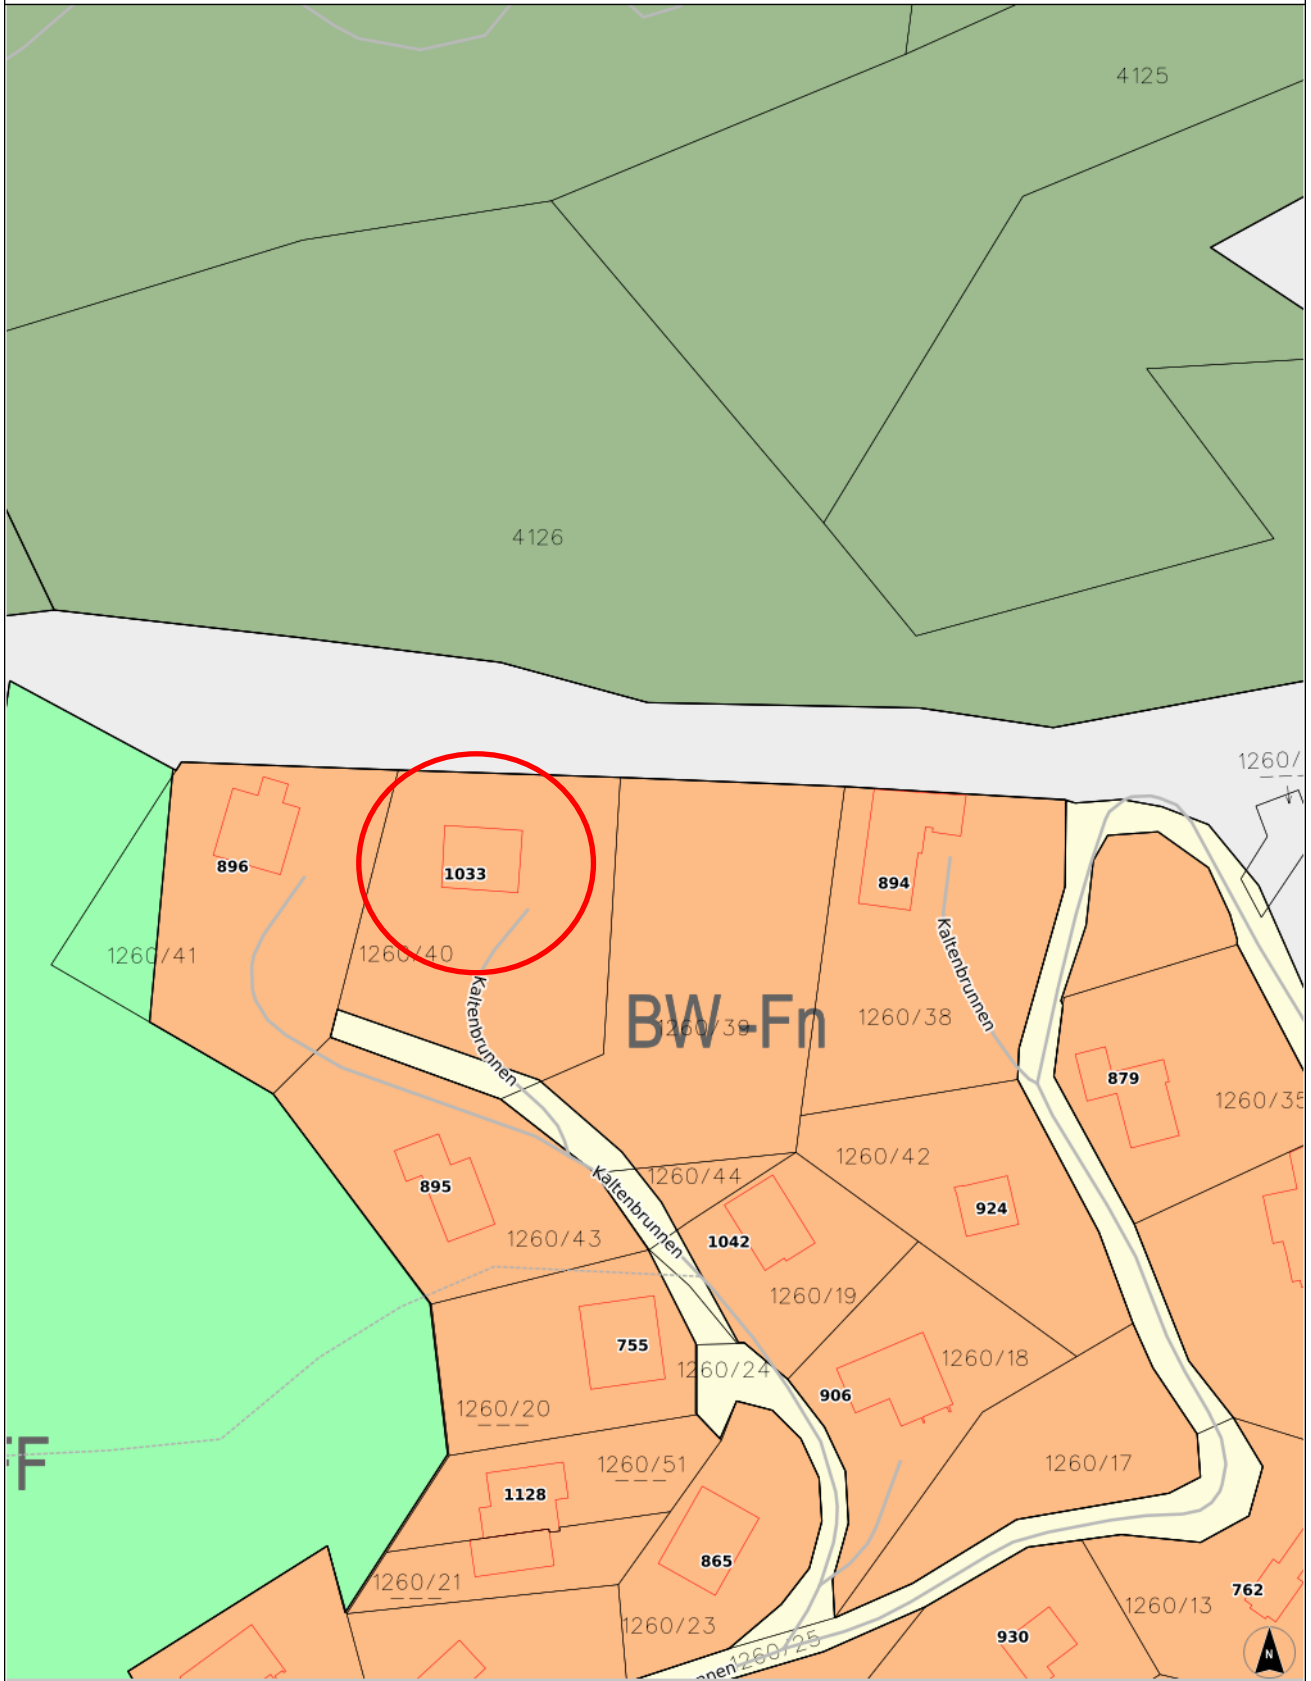

rechts: -35261; hoch: 256043

rechts: -35090; hoch: 256043

Quellen: Land Vorarlberg - LVA, BEV (DKM:01.04.2020,ÖK,Urmappe,Österreichisches Adressregister)  
© Land Vorarlberg: Keine Rechtsverbindlichkeit, kein Anspruch auf Aktualität!

0 M 1:1.000 50 m

rechts: -35261; hoch: 255815

rechts: -35090; hoch: 255815

Karte erstellt am: 15.01.2021